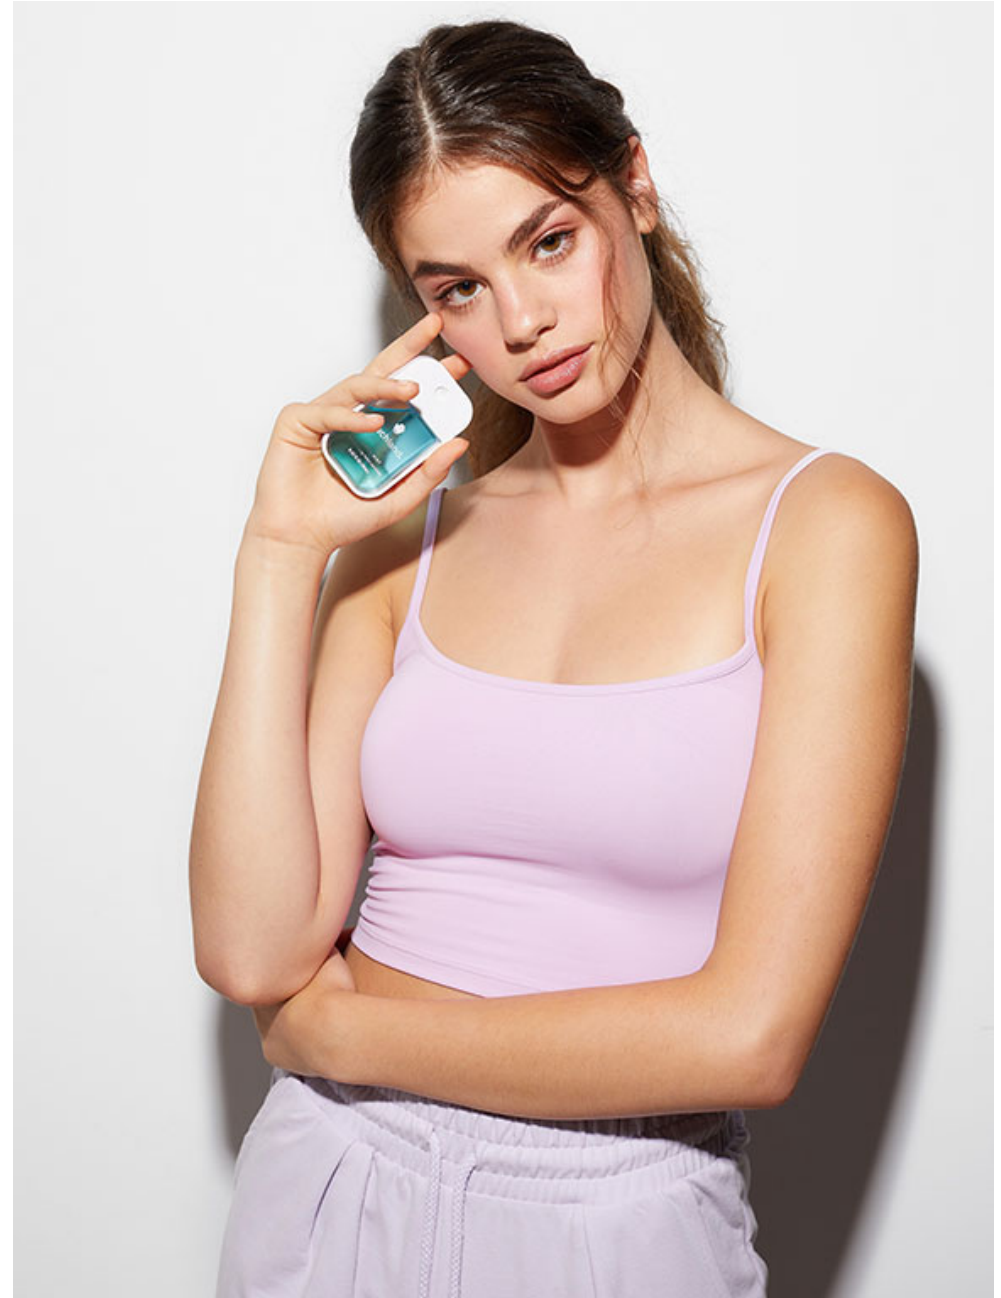

EMMA C.

Height **172** / Bust **83** / Waist **65** / Hip **90** / Size **36** / Shoes **37** / Hair **brown** / Eyes **green** /