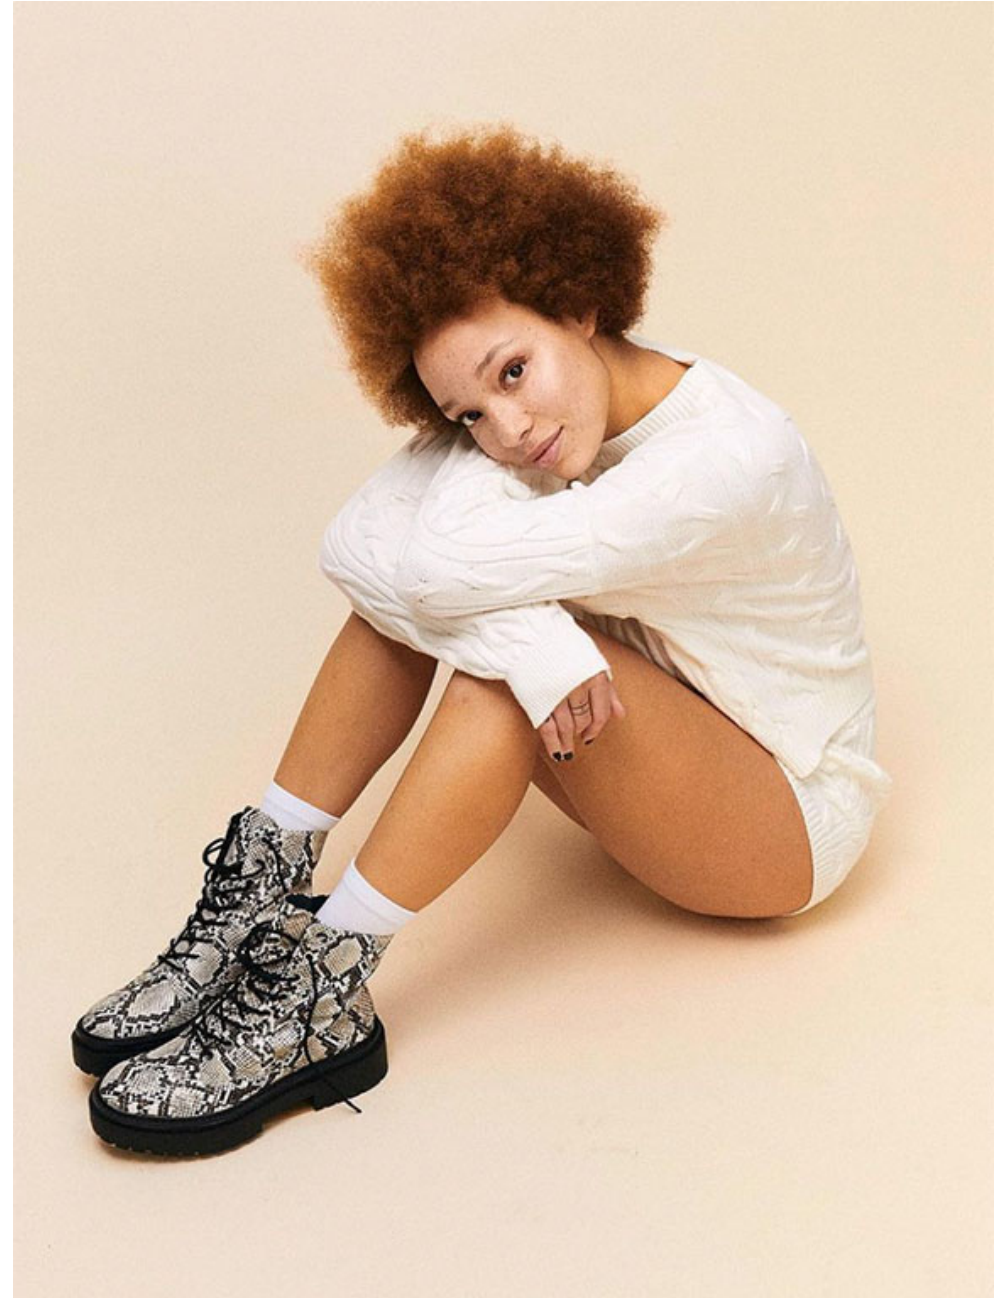

LISA C.

Height **163** / Bust **95** / Waist **73** / Hip **98** / Size **36** / Shoes **38** / Hair **red-brown** / Eyes **brown** /