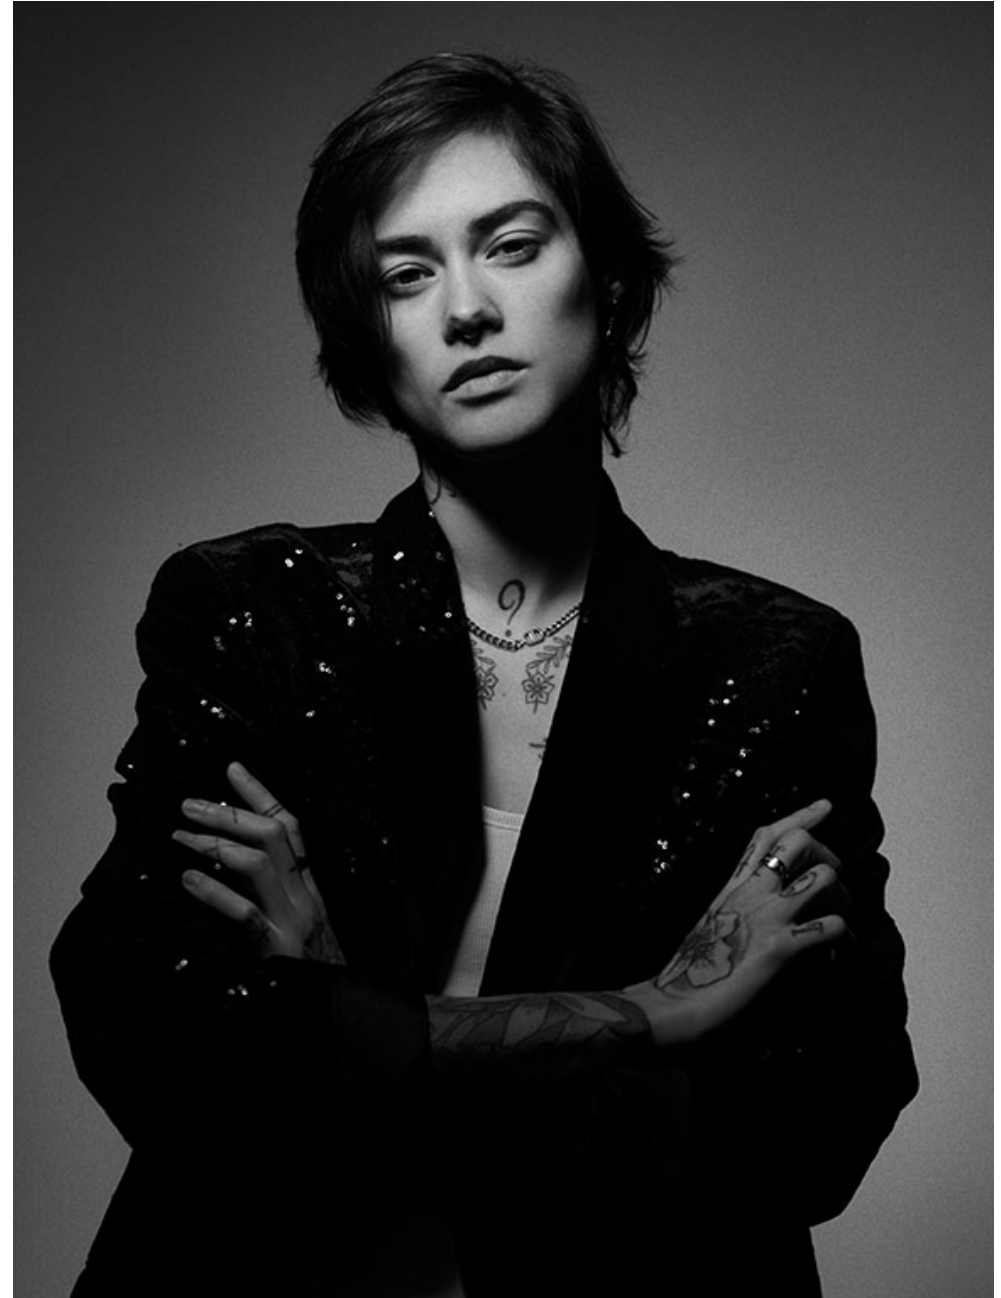

ADEN C.

Height **172** / Bust **87** / Waist **71** / Hip **94** / Size **36** / Shoes **40** / Hair **brown** / Eyes **brown** /