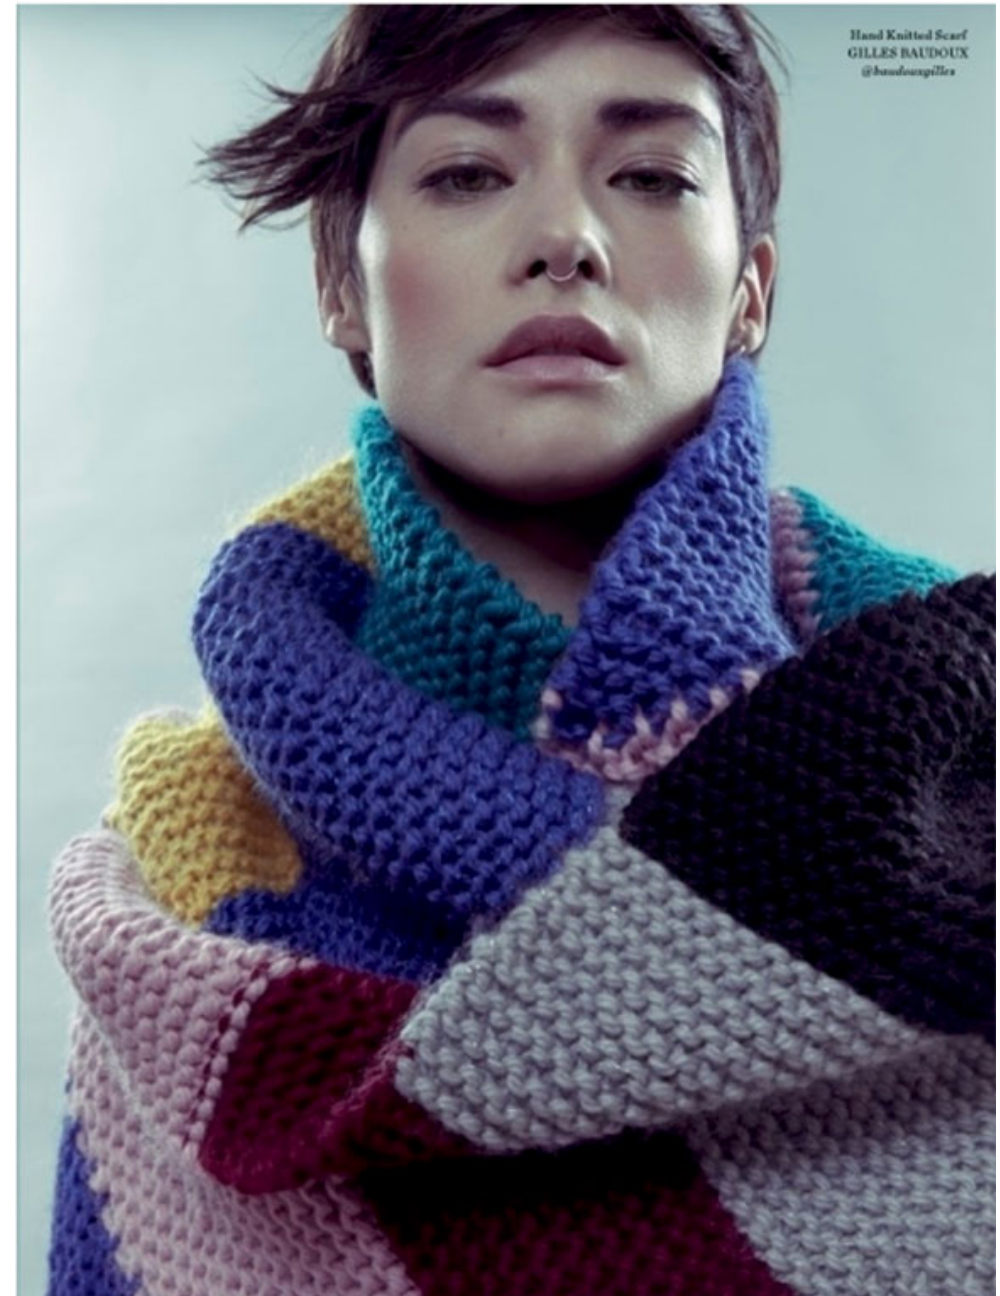

ADEN C.

Height **172** / Bust **87** / Waist **71** / Hip **94** / Size **36** / Shoes **40** / Hair **brown** / Eyes **brown** /