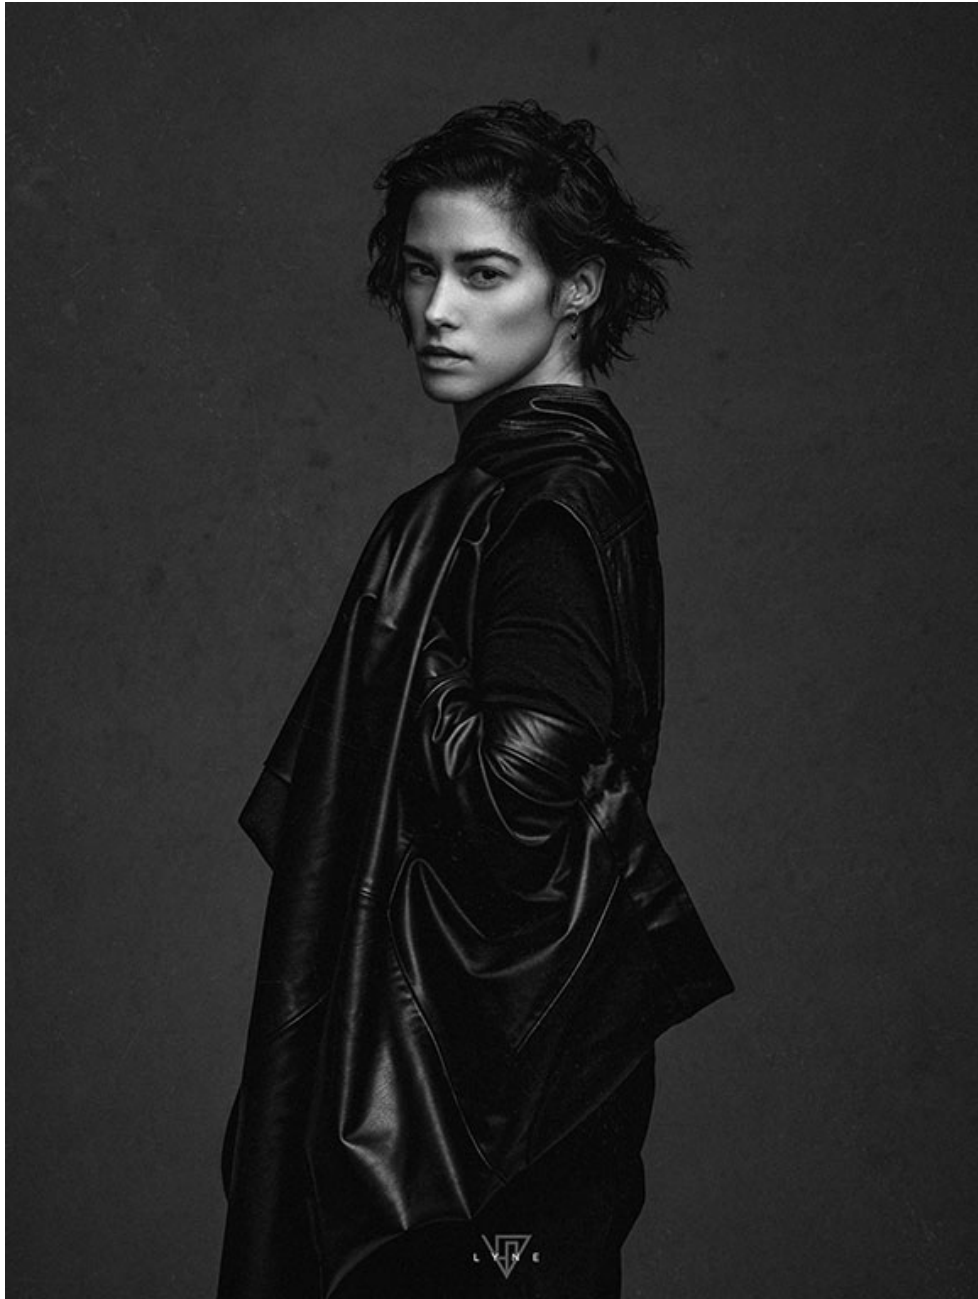

ADEN C.

Height **172** / Bust **87** / Waist **71** / Hip **94** / Size **36** / Shoes **40** / Hair **brown** / Eyes **brown** /