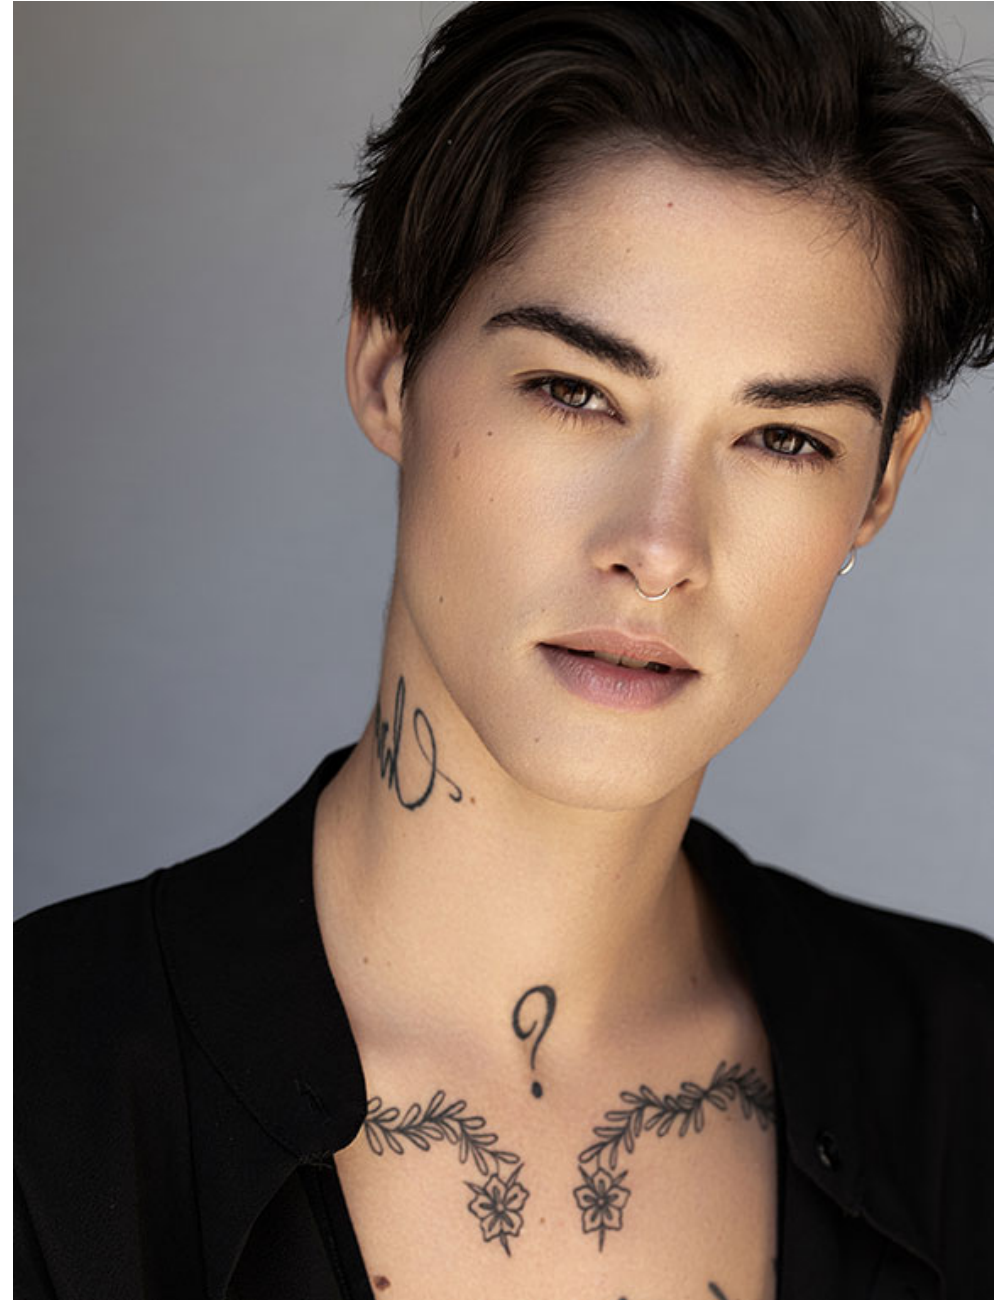

ADEN C.

Height **172** / Bust **87** / Waist **71** / Hip **94** / Size **36** / Shoes **40** / Hair **brown** / Eyes **brown** /

ADEN C.

Height **172** / Bust **87** / Waist **71** / Hip **94** / Size **36** / Shoes **40** / Hair **brown** / Eyes **brown** /