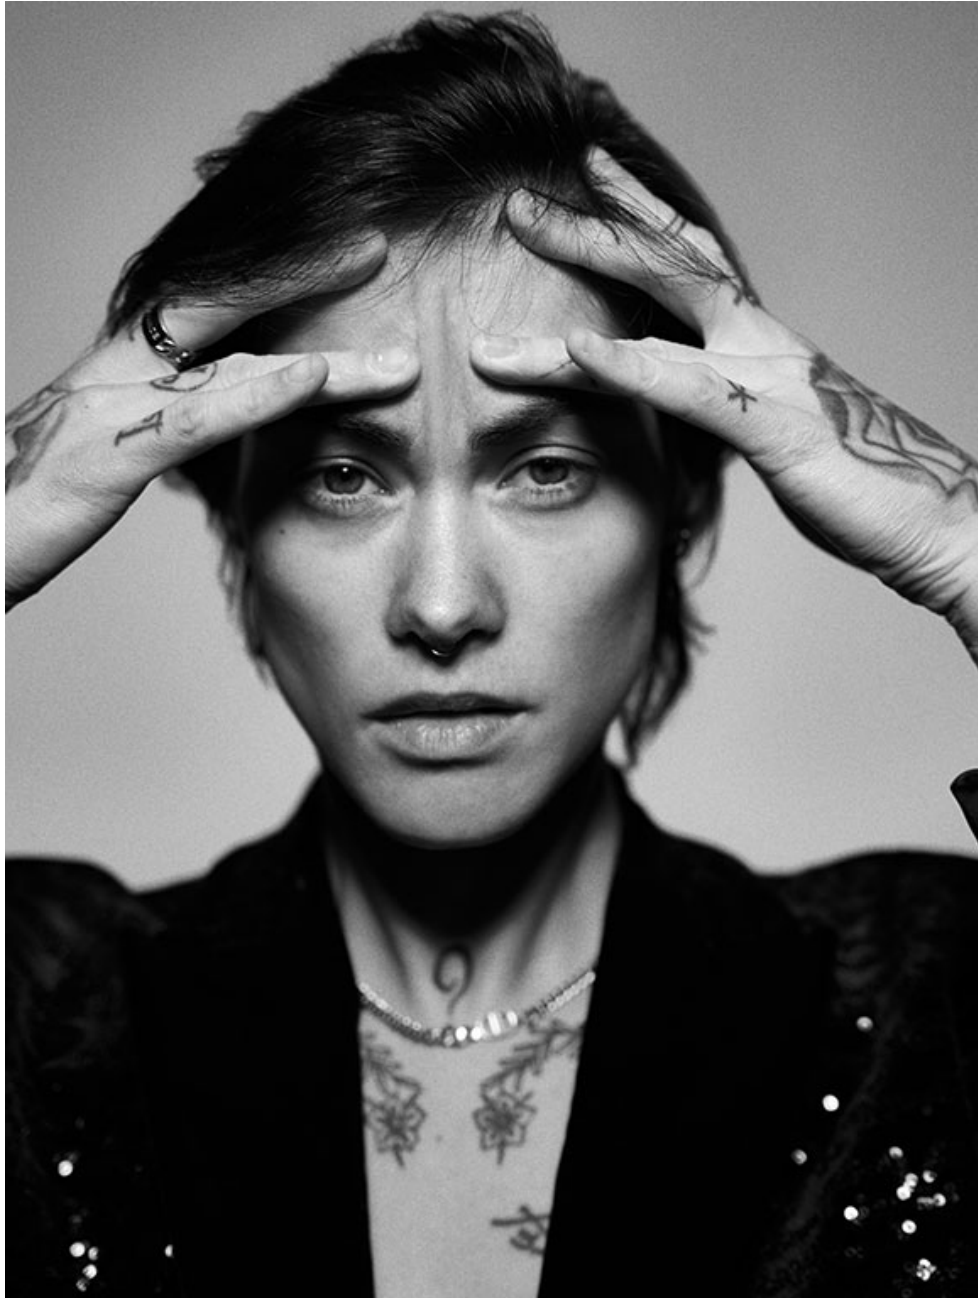

ADEN C.

Height **172** / Bust **87** / Waist **71** / Hip **94** / Size **36** / Shoes **40** / Hair **brown** / Eyes **brown** /