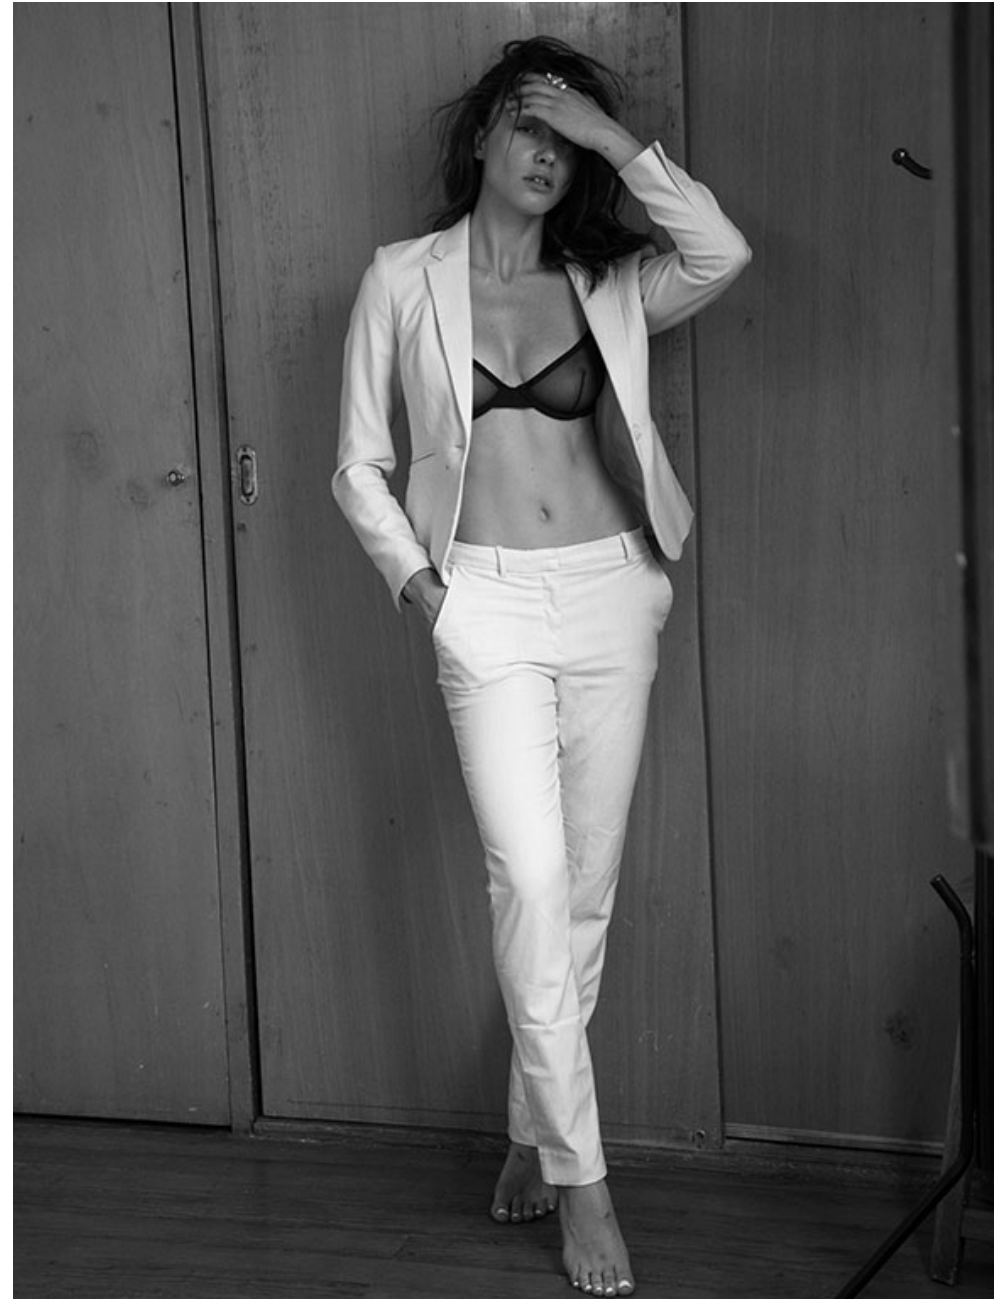

ANA L.

Height **168** / Bust **85** / Waist **63** / Hip **93** / Size **36** / Shoes **38** / Hair **brown** / Eyes **blue** /

goplay
4PLAY — MGMT

ANA L.

Height **168** / Bust **85** / Waist **63** / Hip **93** / Size **36** / Shoes **38** / Hair **brown** / Eyes **blue** /