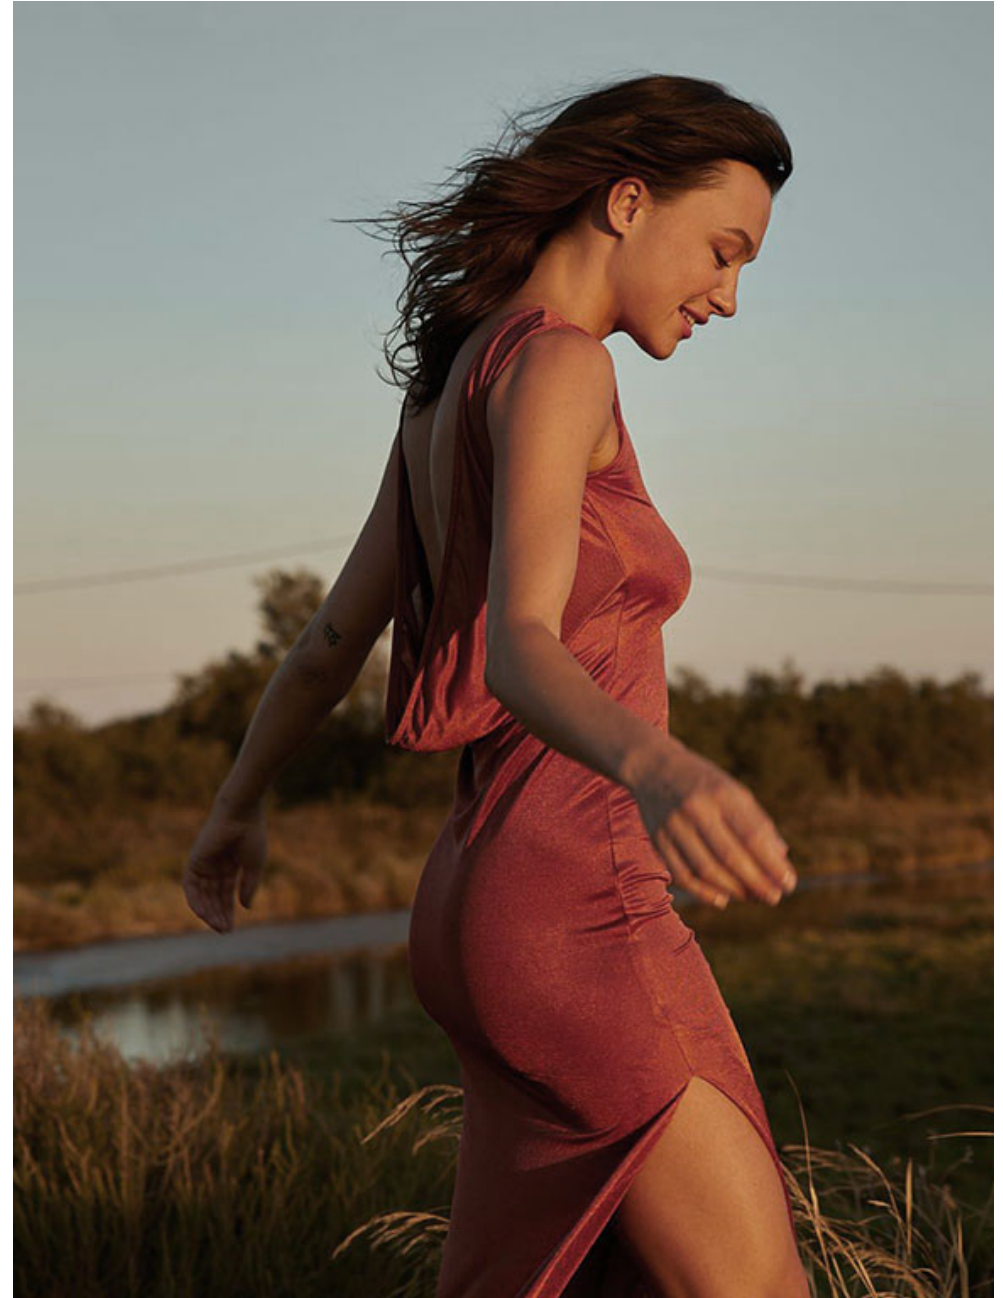

ANA L.

Height **168** / Bust **85** / Waist **63** / Hip **93** / Size **36** / Shoes **38** / Hair **brown** / Eyes **blue** /