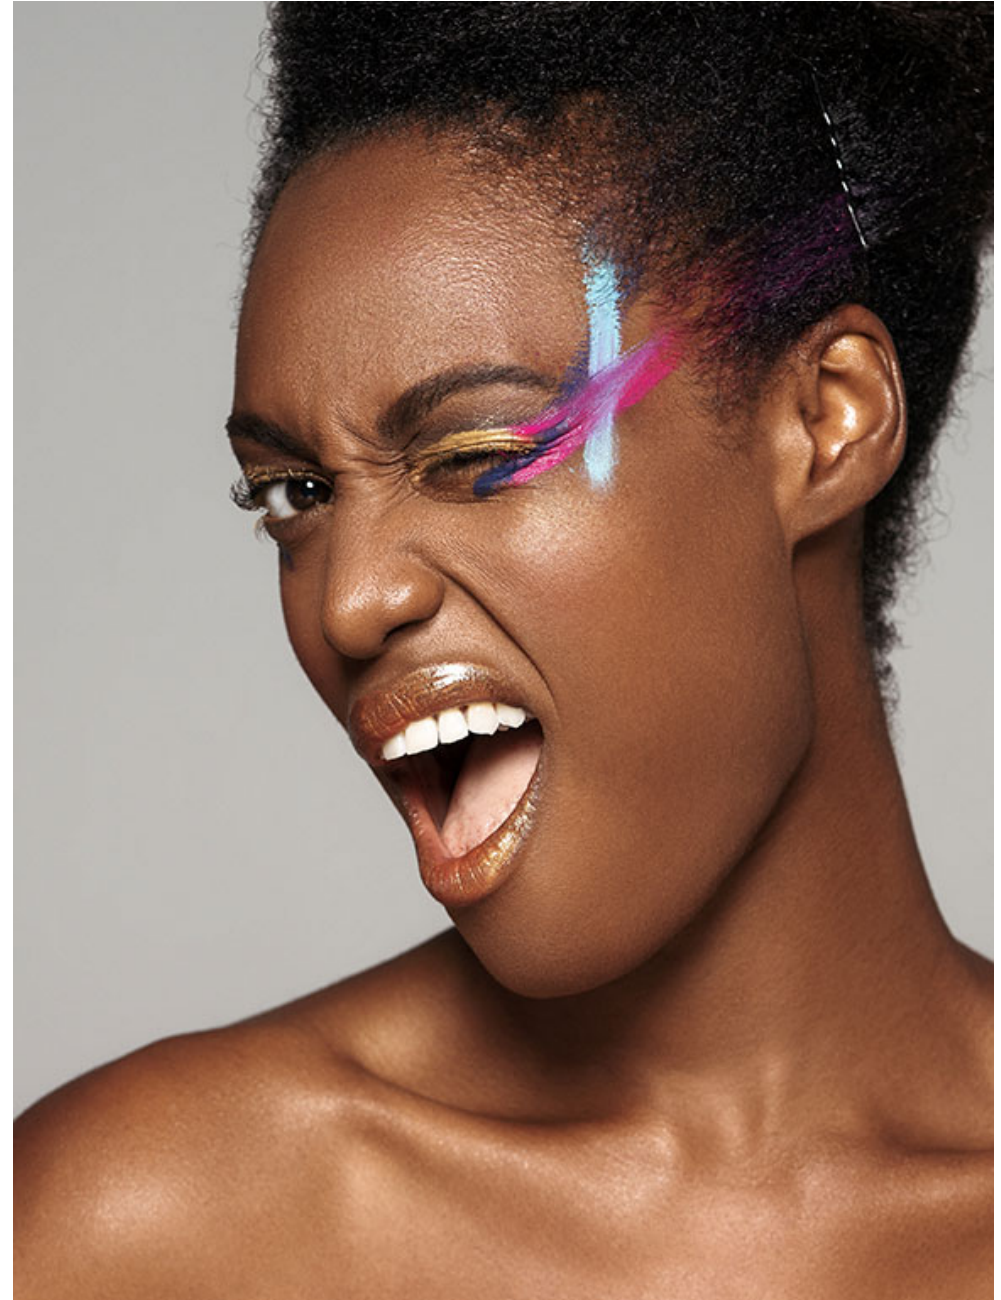

SILIBI K.

Height **178** / Bust **87** / Waist **67** / Hip **93** / Size **36-38** / Shoes **40-41** / Hair **black** / Eyes **brown** /

SILIBI K.

Height **178** / Bust **87** / Waist **67** / Hip **93** / Size **36-38** / Shoes **40-41** / Hair **black** / Eyes **brown** /

Brown and cream stripe dress (R2 099) Scotch & Soda; leather boots (R3 699) Dr Martens, That Shoe Lady

76 FAIRLADY / APRIL 2020

SILIBI K.

Height **178** / Bust **87** / Waist **67** / Hip **93** / Size **36-38** / Shoes **40-41** / Hair **black** / Eyes **brown** /