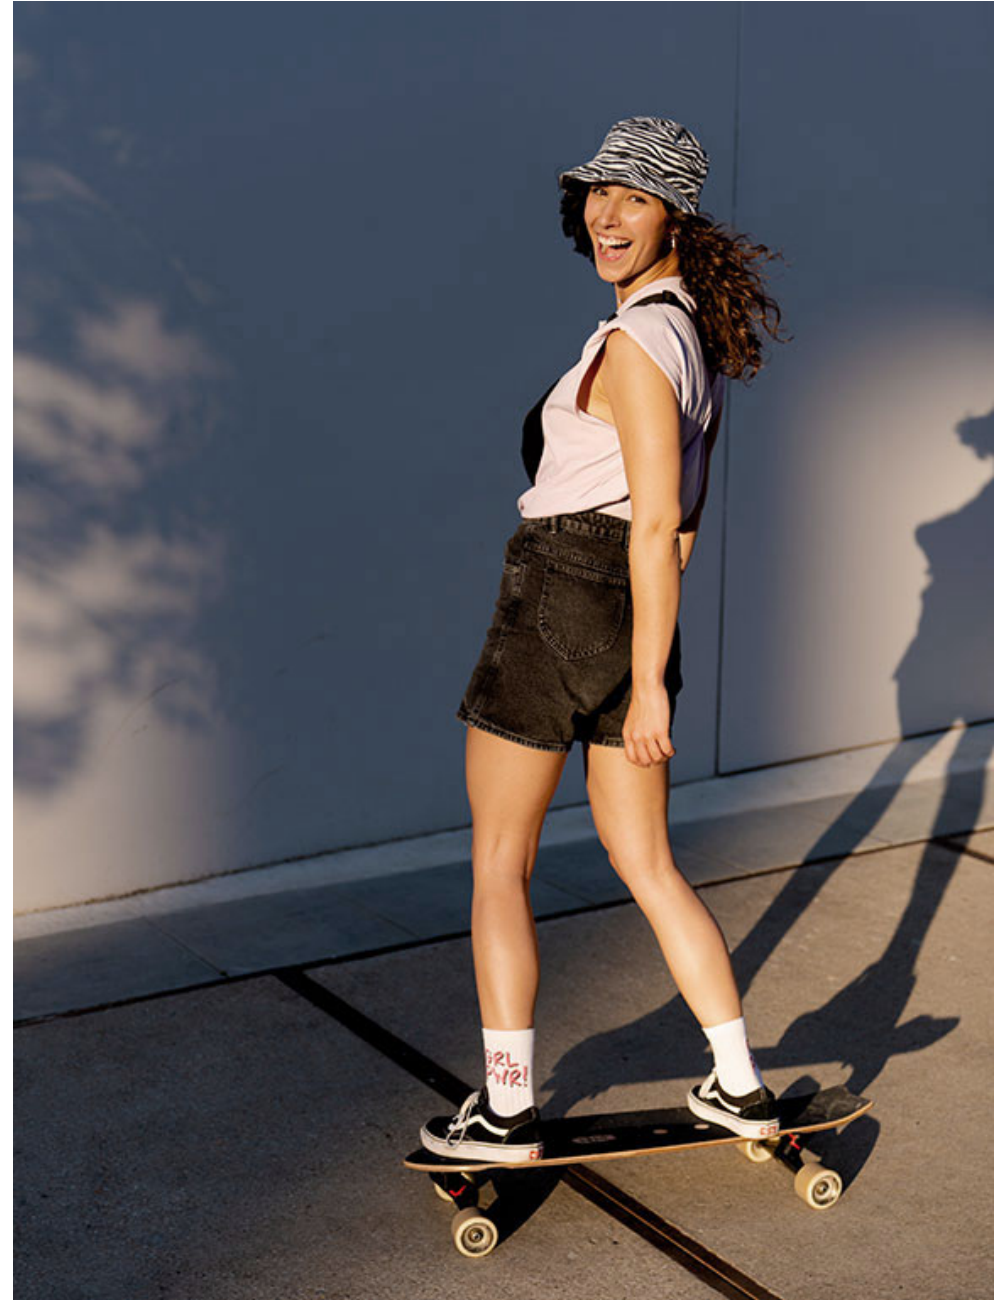

ANAIS G.

Height **175** / Bust **88** / Waist **64** / Hip **93** / Size **36** / Shoes **39** / Hair **brown** / Eyes **brown** /