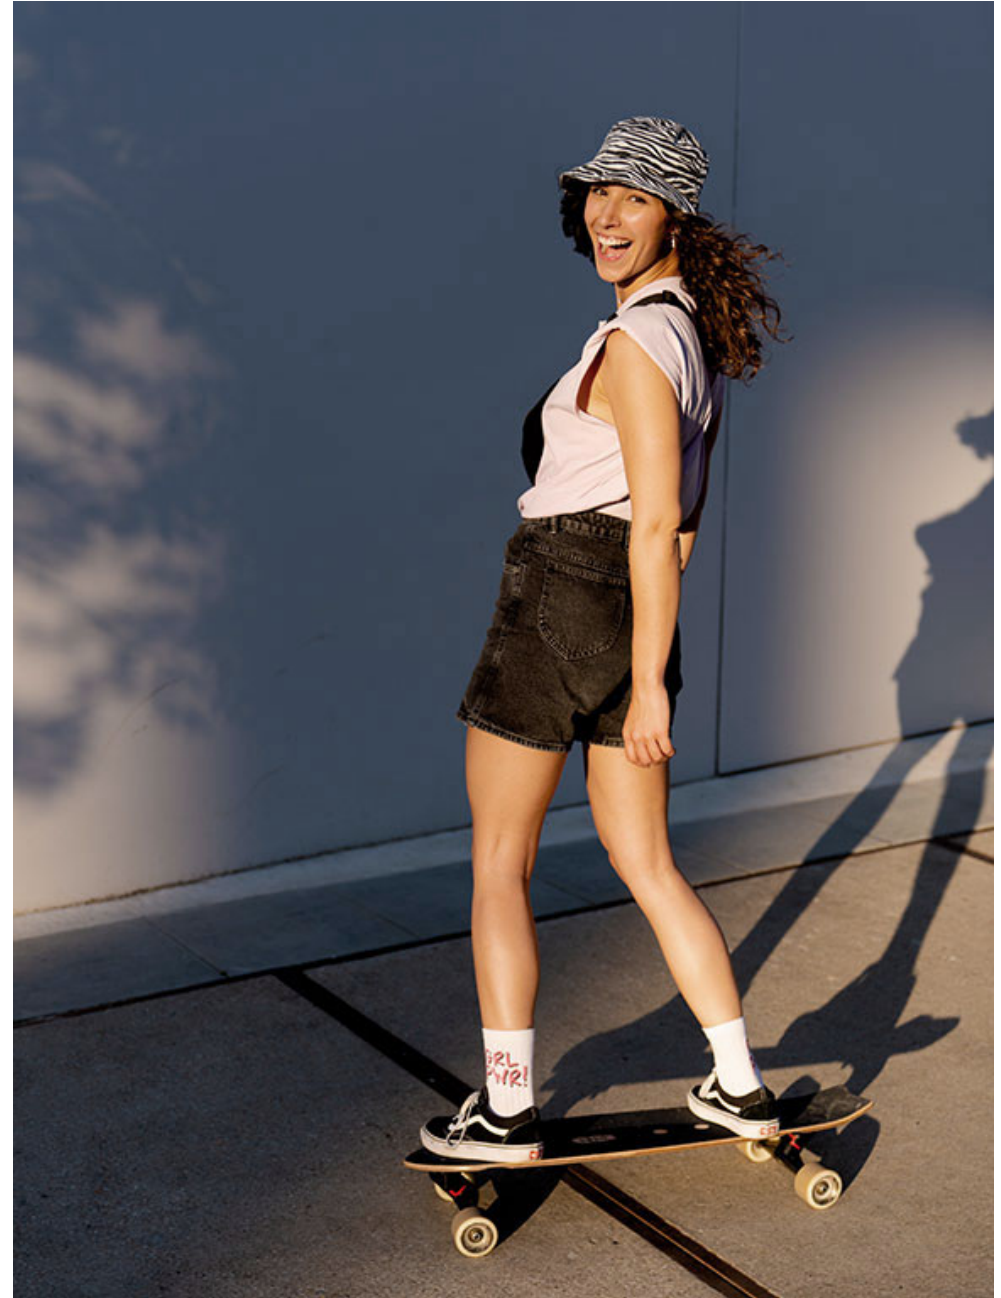

ANAIS G.

Height **175** / Bust **88** / Waist **64** / Hip **93** / Size **36** / Shoes **39** / Hair **brown** / Eyes **brown** /