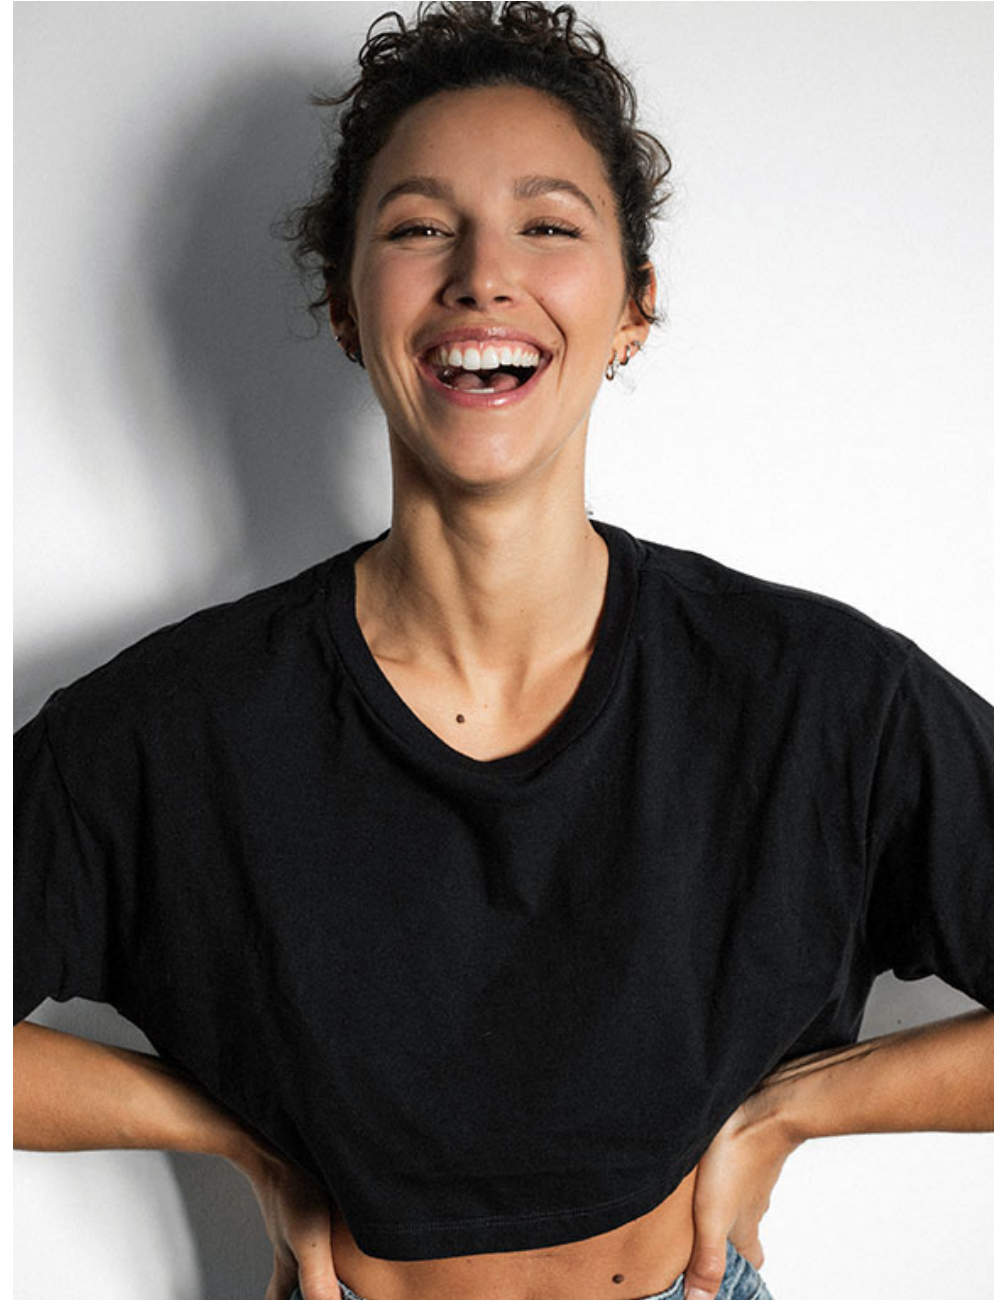

ANAIS G.

Height **175** / Bust **88** / Waist **64** / Hip **93** / Size **36** / Shoes **39** / Hair **brown** / Eyes **brown** /