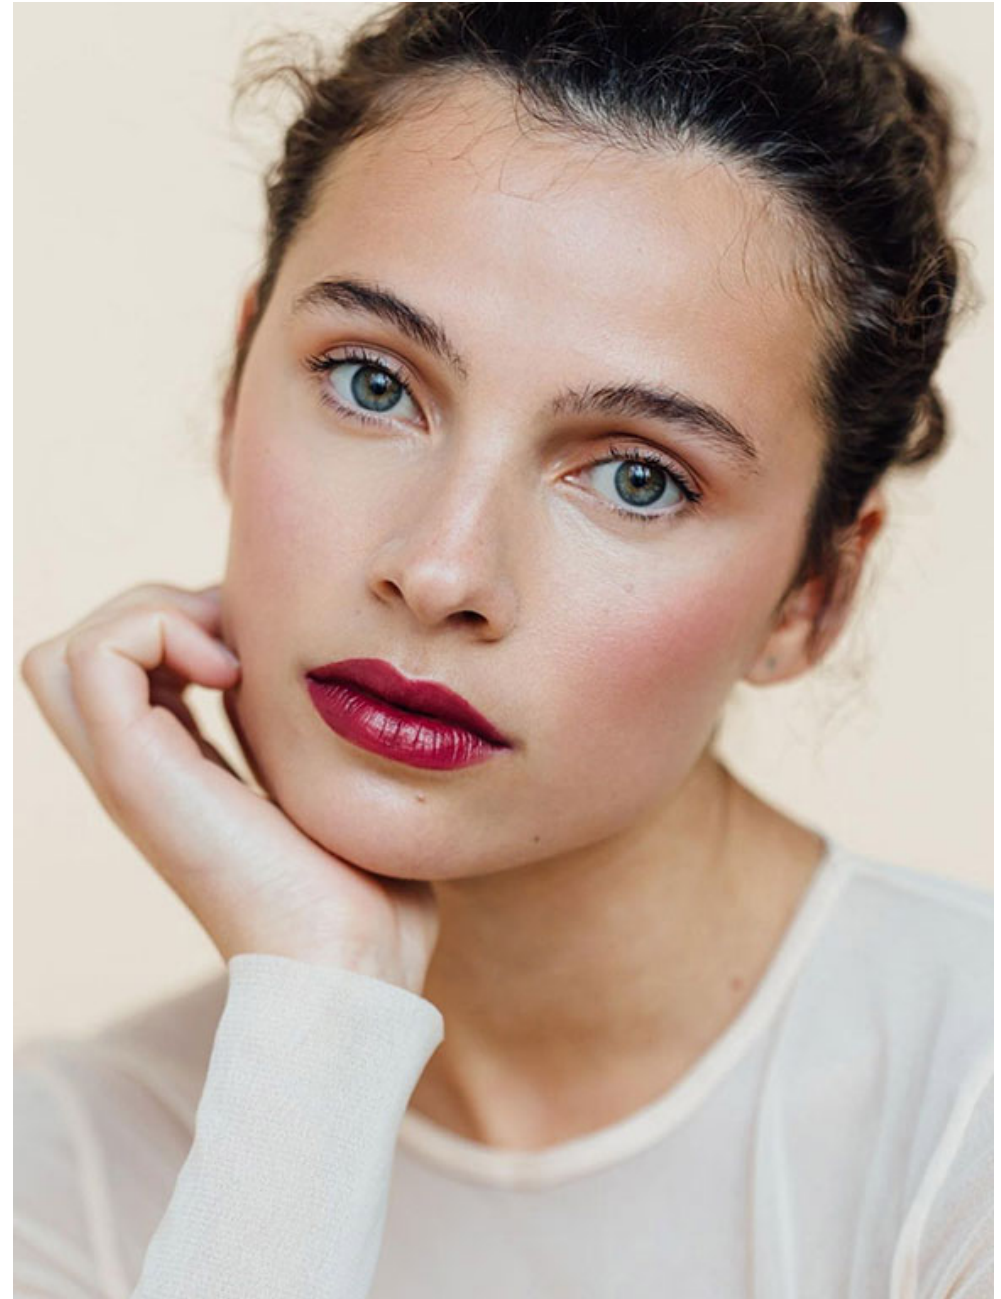

MELINA R.

Height **168** / Bust **83** / Waist **64** / Hip **92** / Size **36** / Shoes **38** / Hair **dark brown** / Eyes **green** /