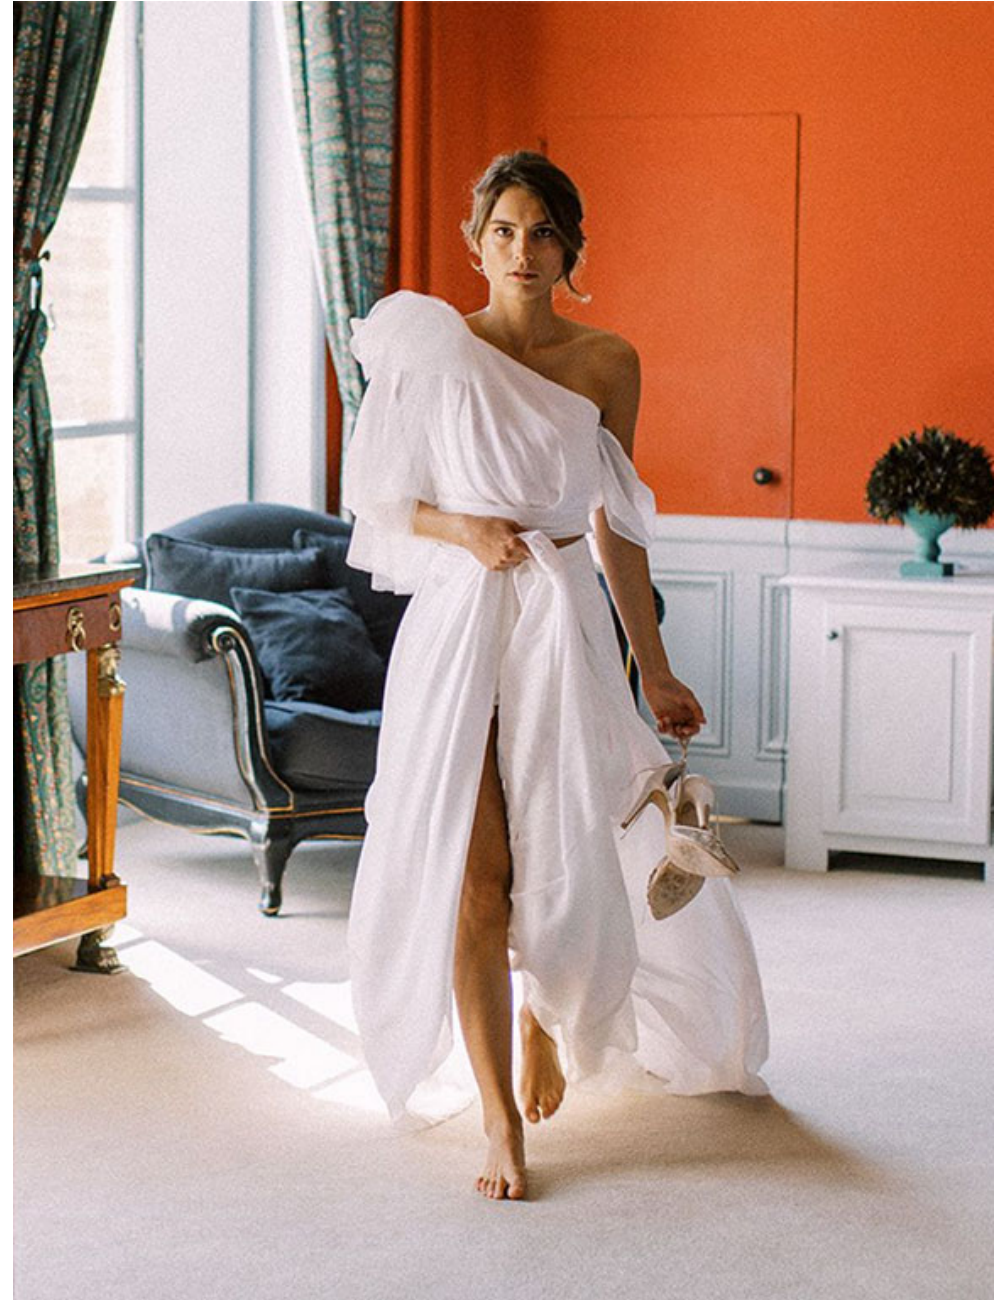

CLARISSE R.

Height **176** / Bust **86** / Waist **62** / Hip **92** / Size **36** / Shoes **39** / Hair **brown** / Eyes **brown** /