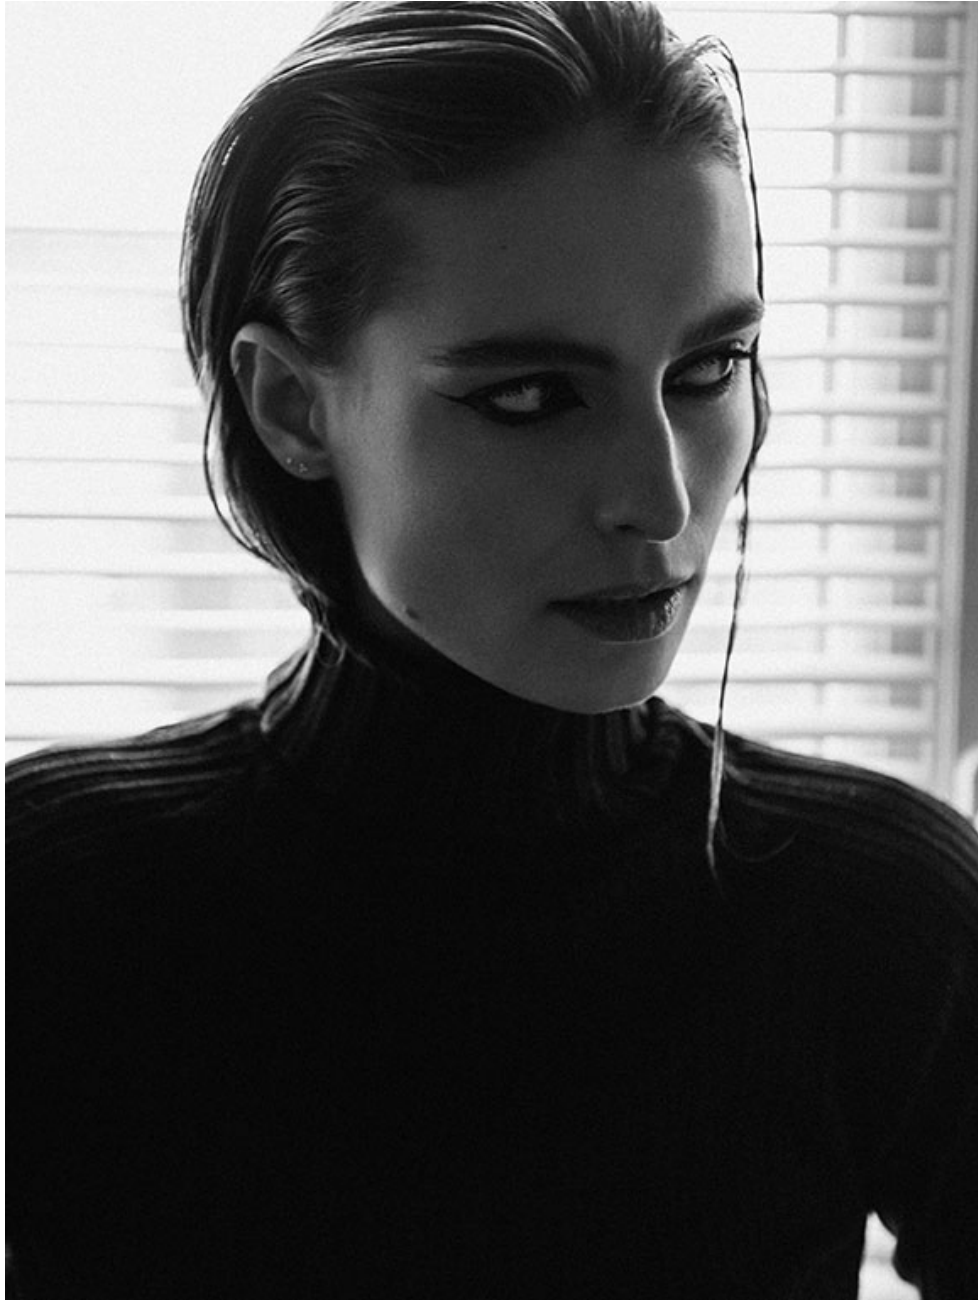

CLARISSE R.

Height **176** / Bust **86** / Waist **62** / Hip **92** / Size **36** / Shoes **39** / Hair **brown** / Eyes **brown** /