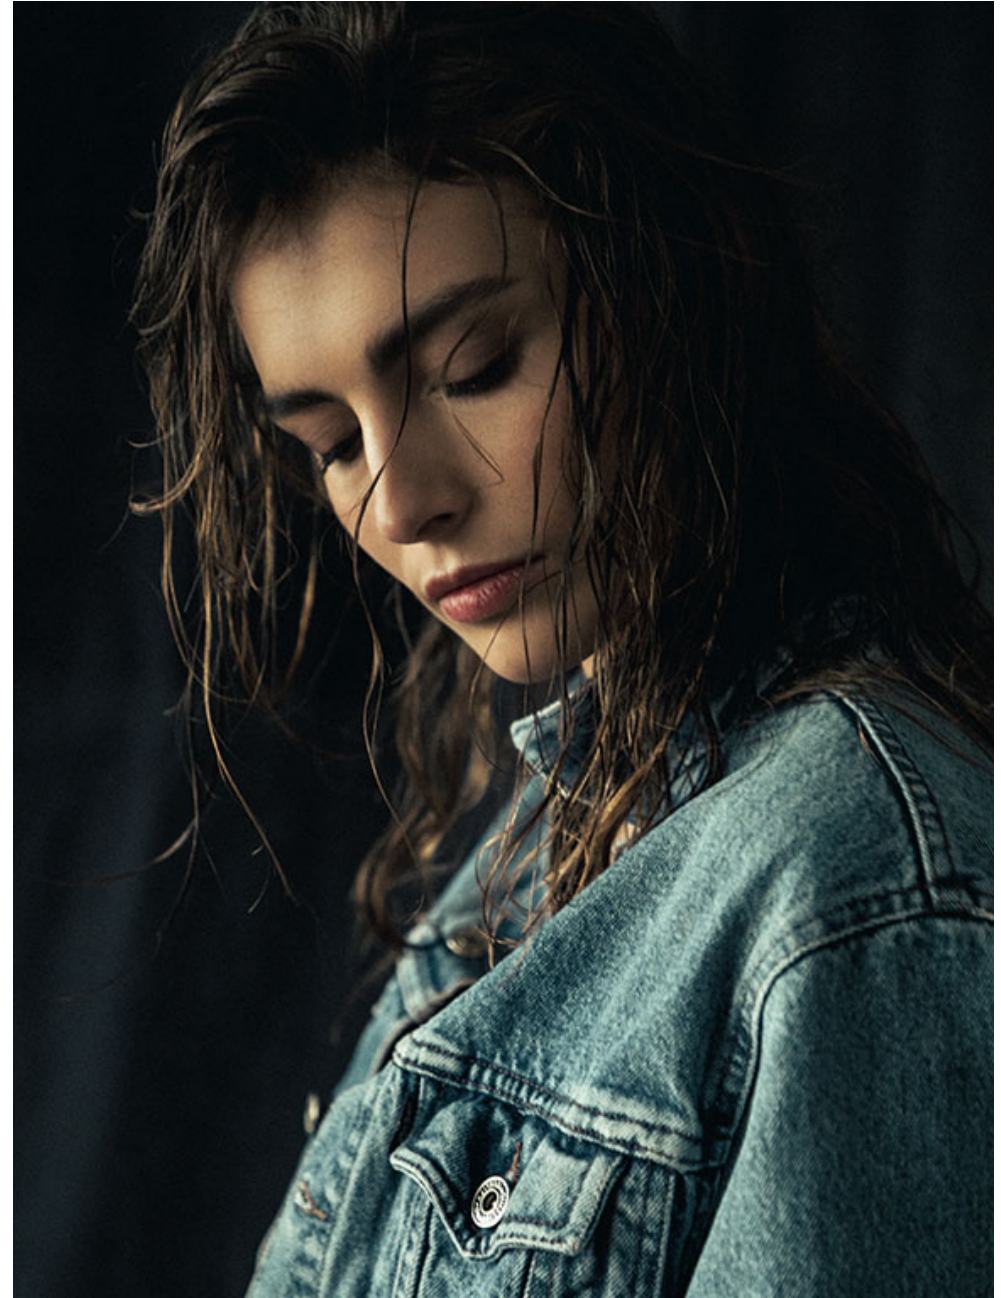

CLARISSE R.

Height **176** / Bust **86** / Waist **62** / Hip **92** / Size **36** / Shoes **39** / Hair **brown** / Eyes **brown** /