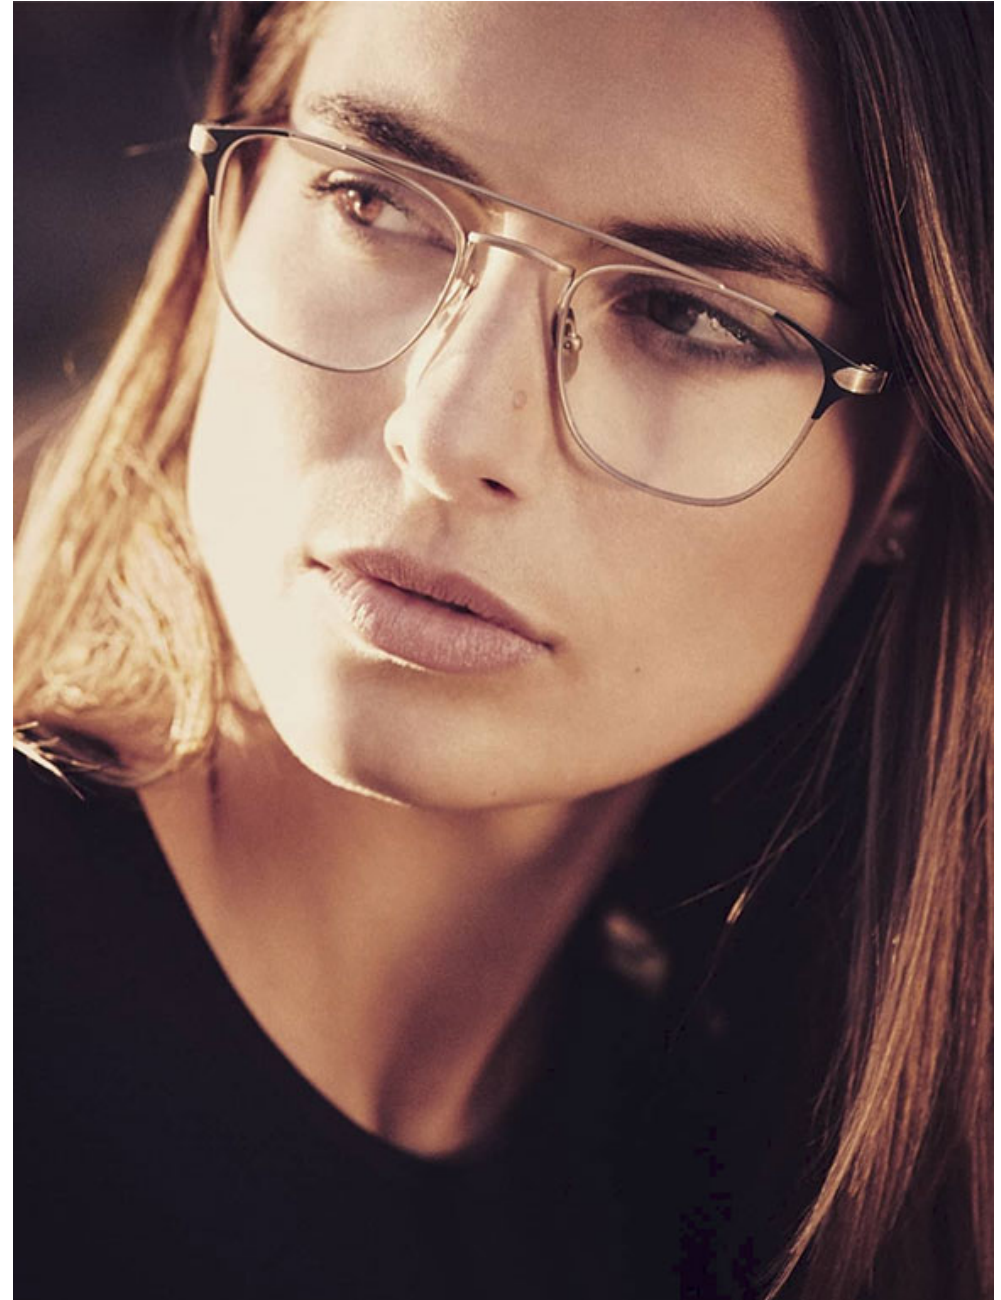

CLARISSE R.

Height **176** / Bust **86** / Waist **62** / Hip **92** / Size **36** / Shoes **39** / Hair **brown** / Eyes **brown** /