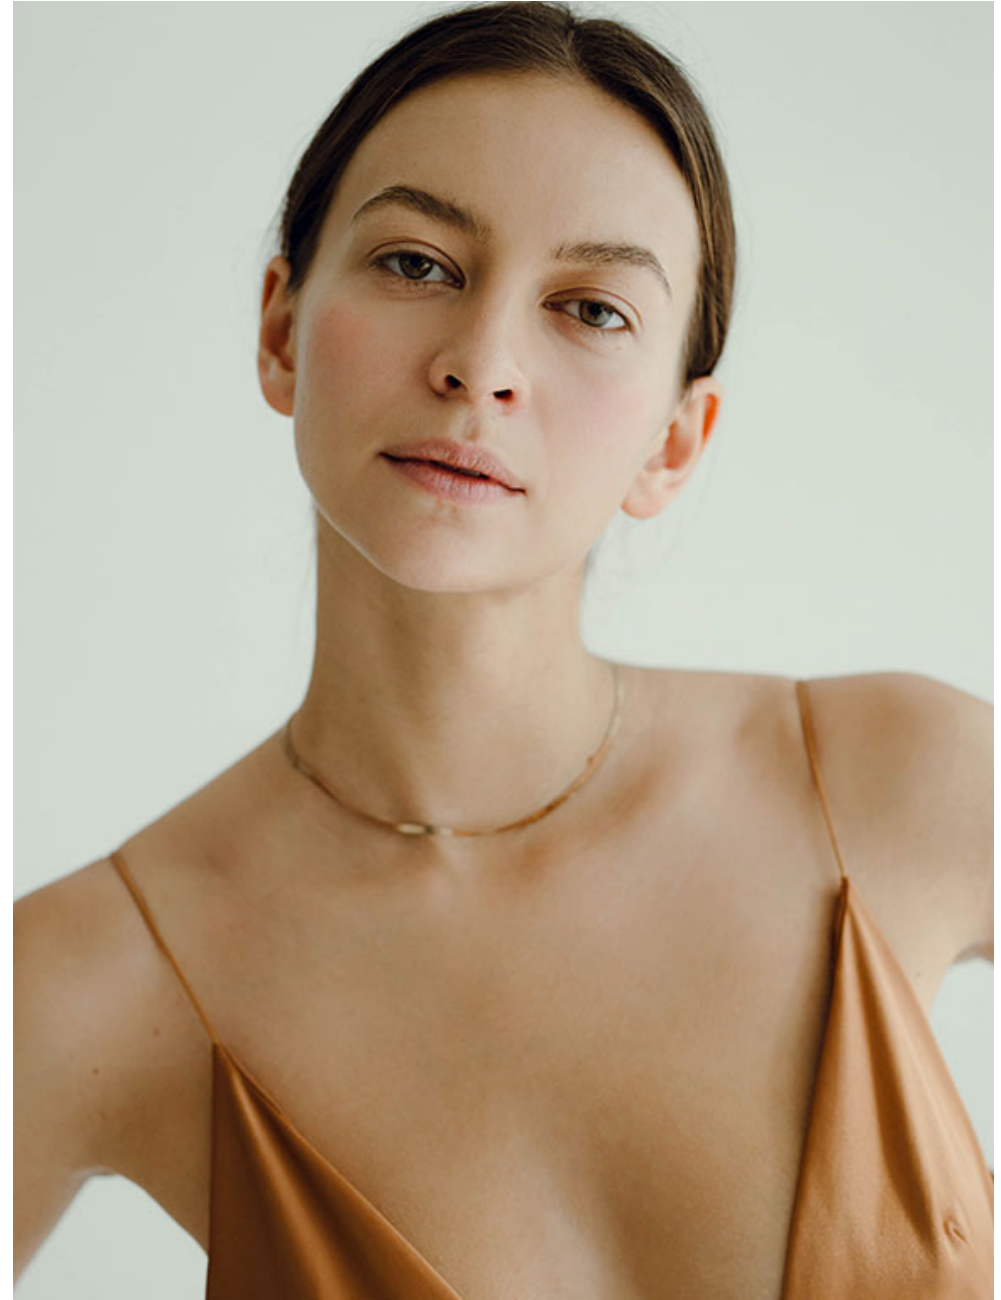

MALGORZATA M.

Height **180** / Bust **89** / Waist **64** / Hip **92** / Size **36** / Shoes **40** / Hair **brown** / Eyes **brown** /