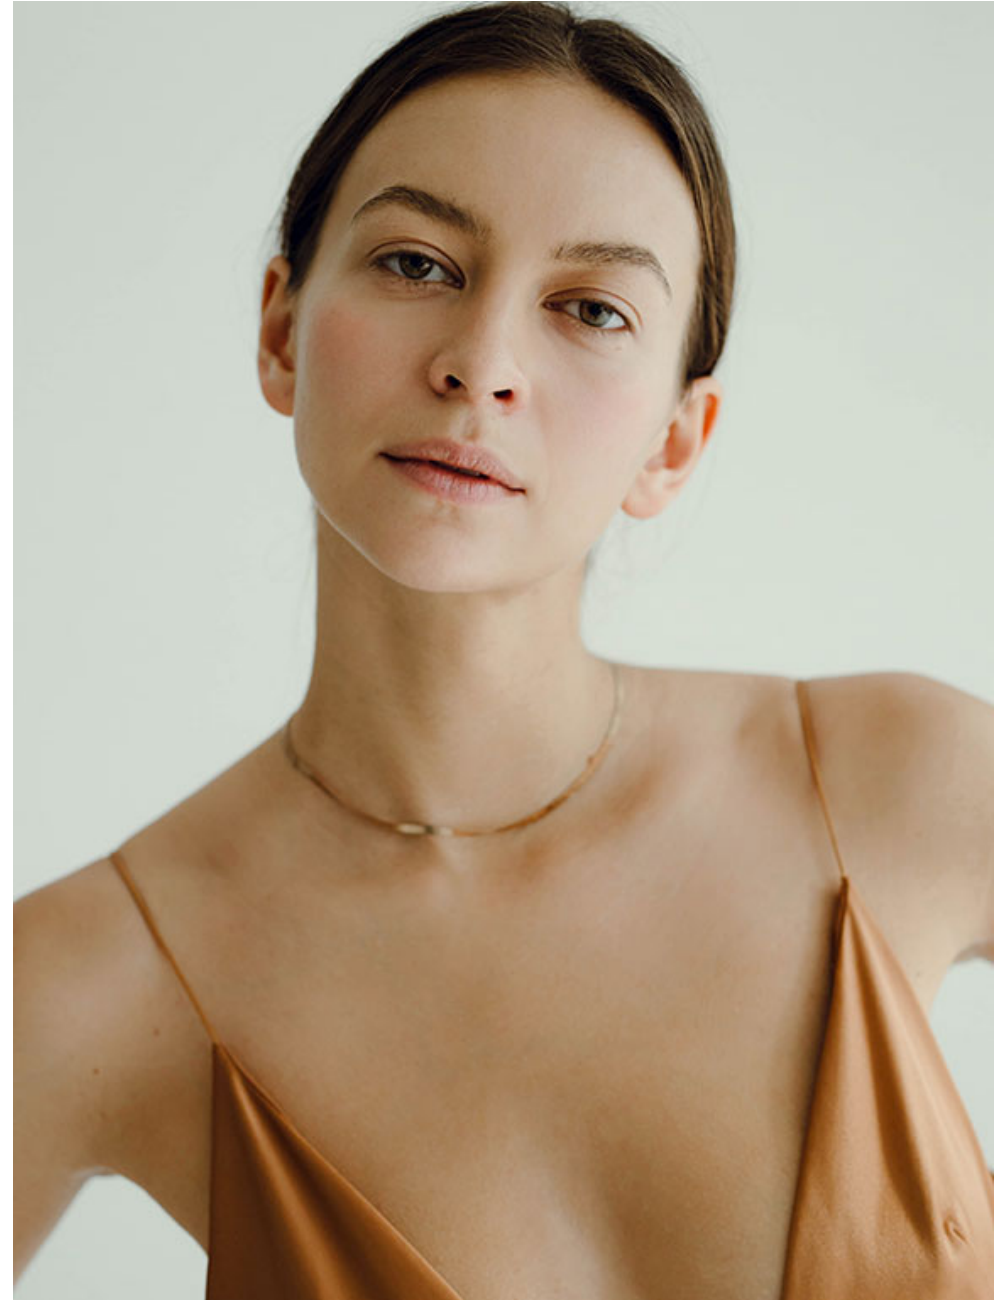

MALGORZATA M.

Height **180** / Bust **89** / Waist **64** / Hip **92** / Size **36** / Shoes **40** / Hair **brown** / Eyes **brown** /

MALGORZATA M.

Height 180 / Bust 89 / Waist 64 / Hip 92 / Size 36 / Shoes 40 / Hair brown / Eyes brown /

MALGORZATA M.

Height **180** / Bust **89** / Waist **64** / Hip **92** / Size **36** / Shoes **40** / Hair **brown** / Eyes **brown** /

MALGORZATA M.

Height **180** / Bust **89** / Waist **64** / Hip **92** / Size **36** / Shoes **40** / Hair **brown** / Eyes **brown** /