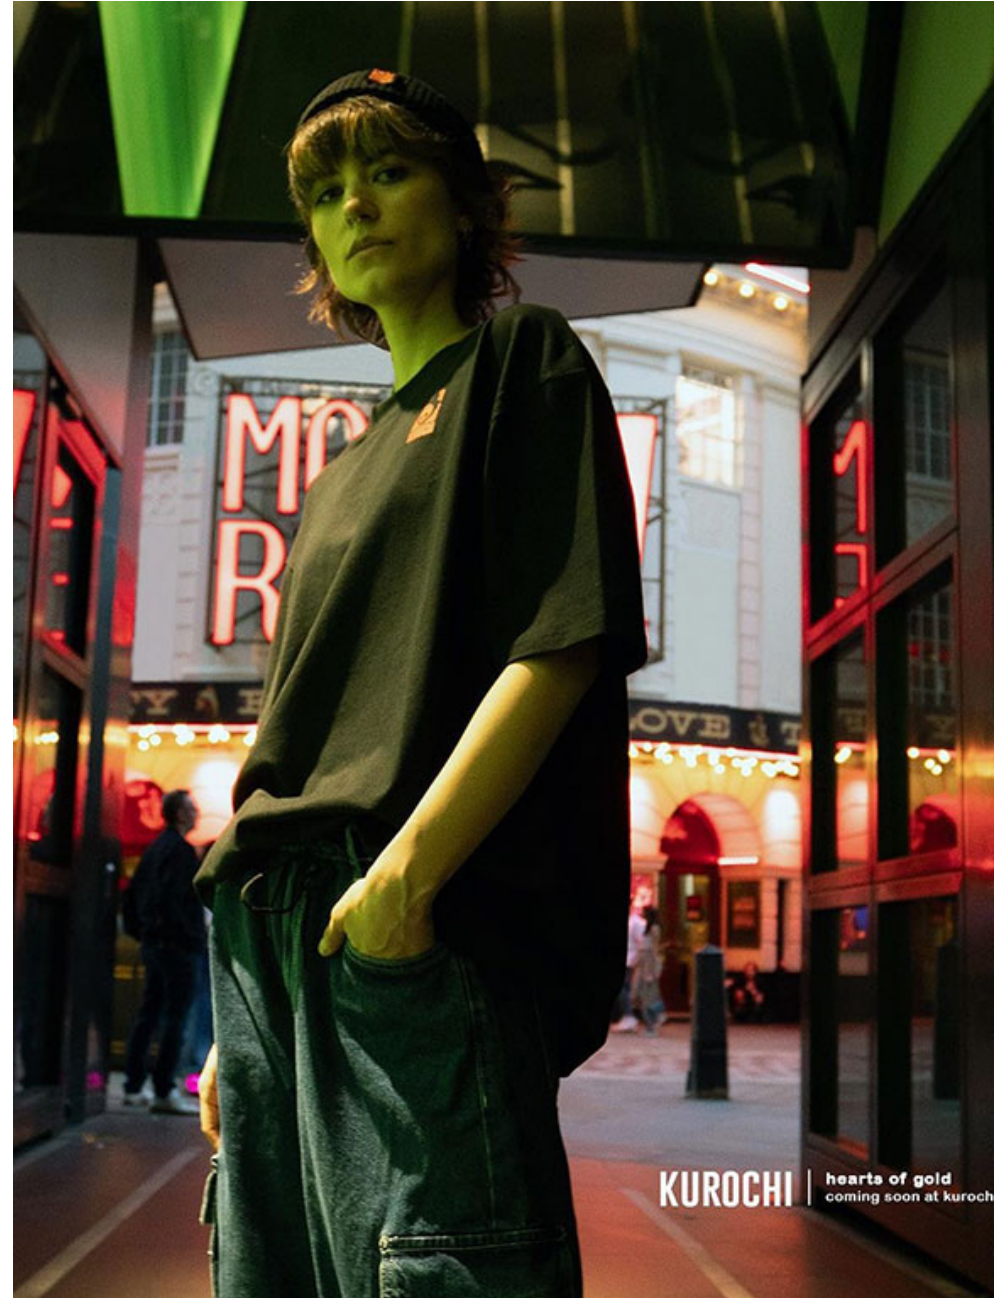

ROUGE

Height 175 / Bust 79 / Waist 59 / Hip 87 / Size 34 / Shoes 39 / Hair dark brown / Eyes blue-green /