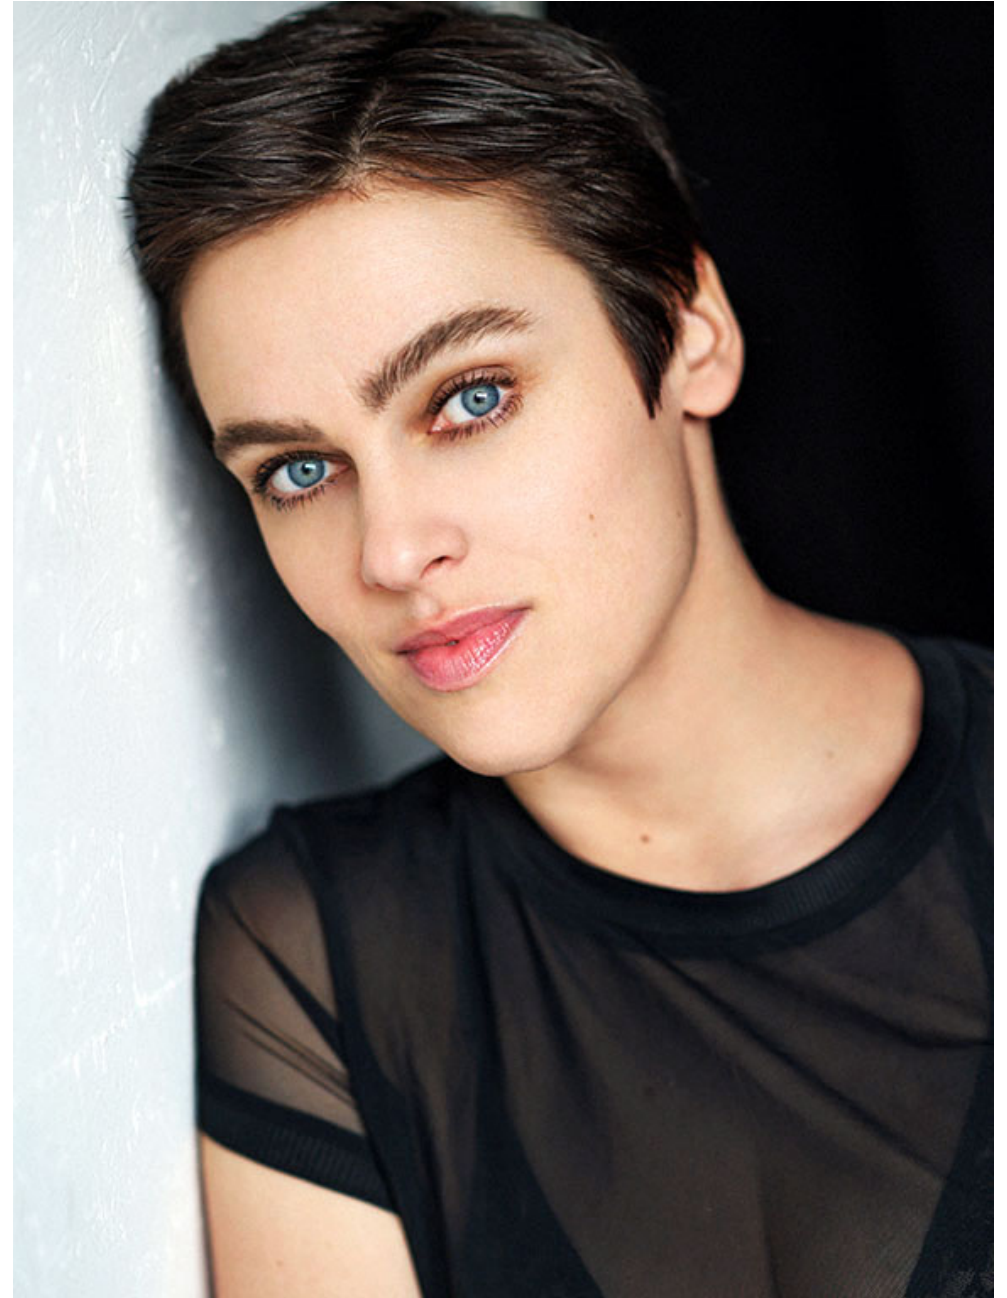

# NINA BURRI

Height **174** / Bust **87** / Waist **64** / Hip **95** / Size **36** / Shoes **39** / Hair **brown** / Eyes **blue** /