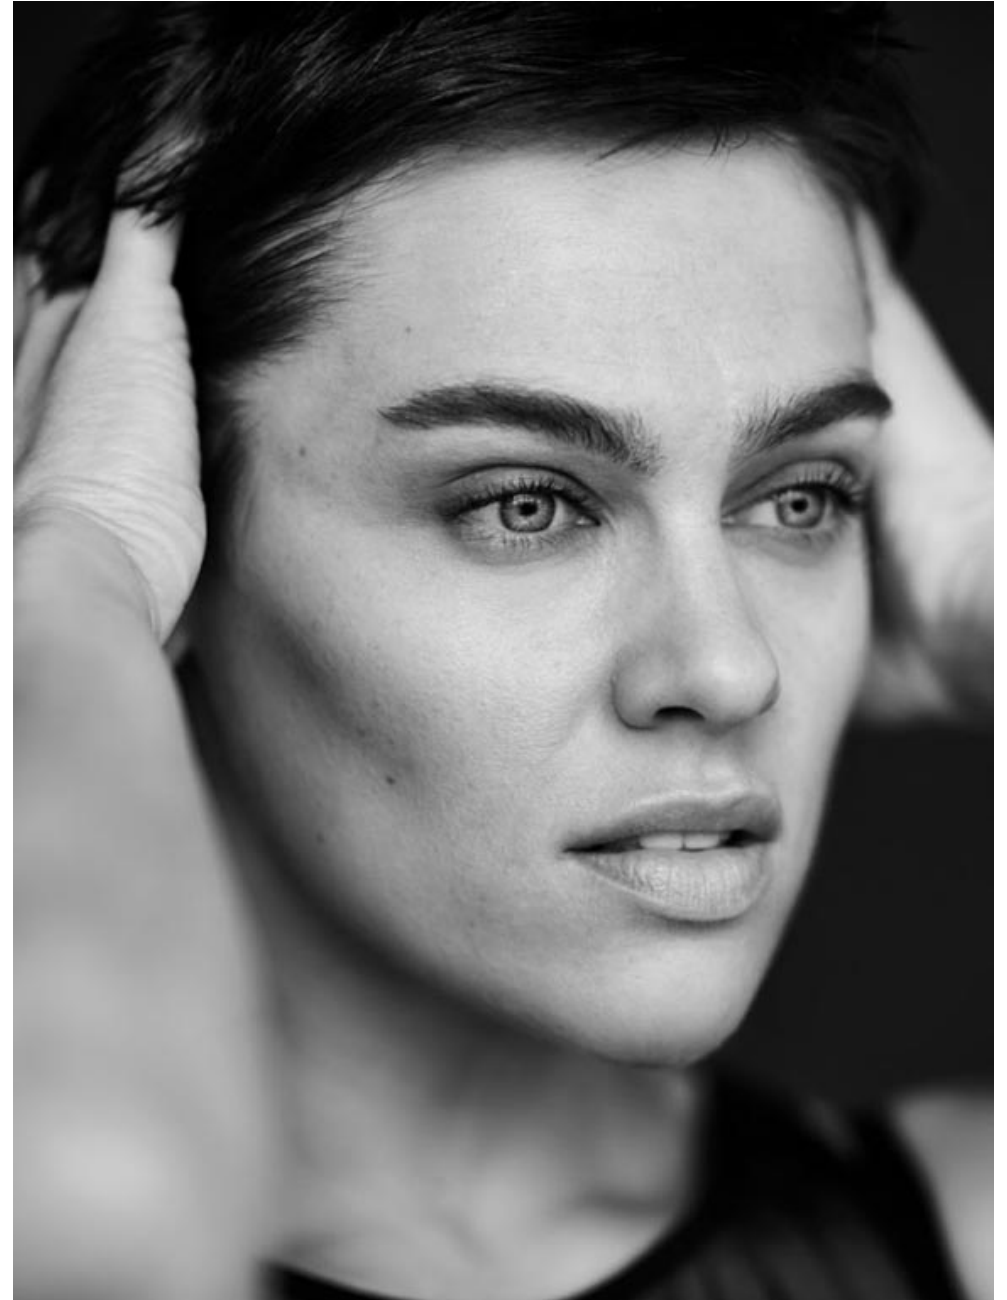

NINA BURRI

Height **174** / Bust **87** / Waist **64** / Hip **95** / Size **36** / Shoes **39** / Hair **brown** / Eyes **blue** /