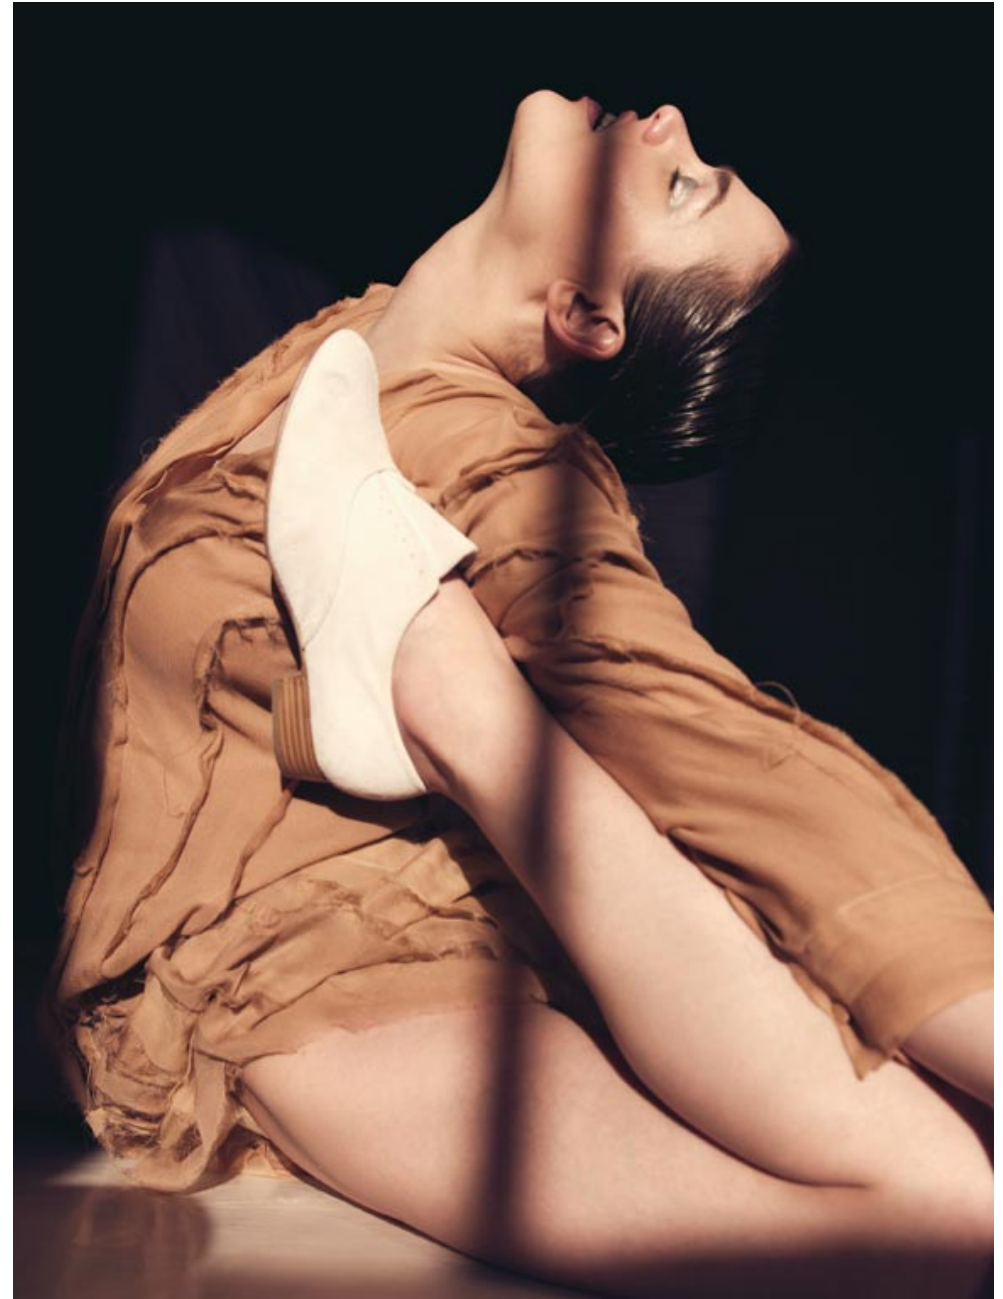

# NINA BURRI

Height **174** / Bust **87** / Waist **64** / Hip **95** / Size **36** / Shoes **39** / Hair **brown** / Eyes **blue** /