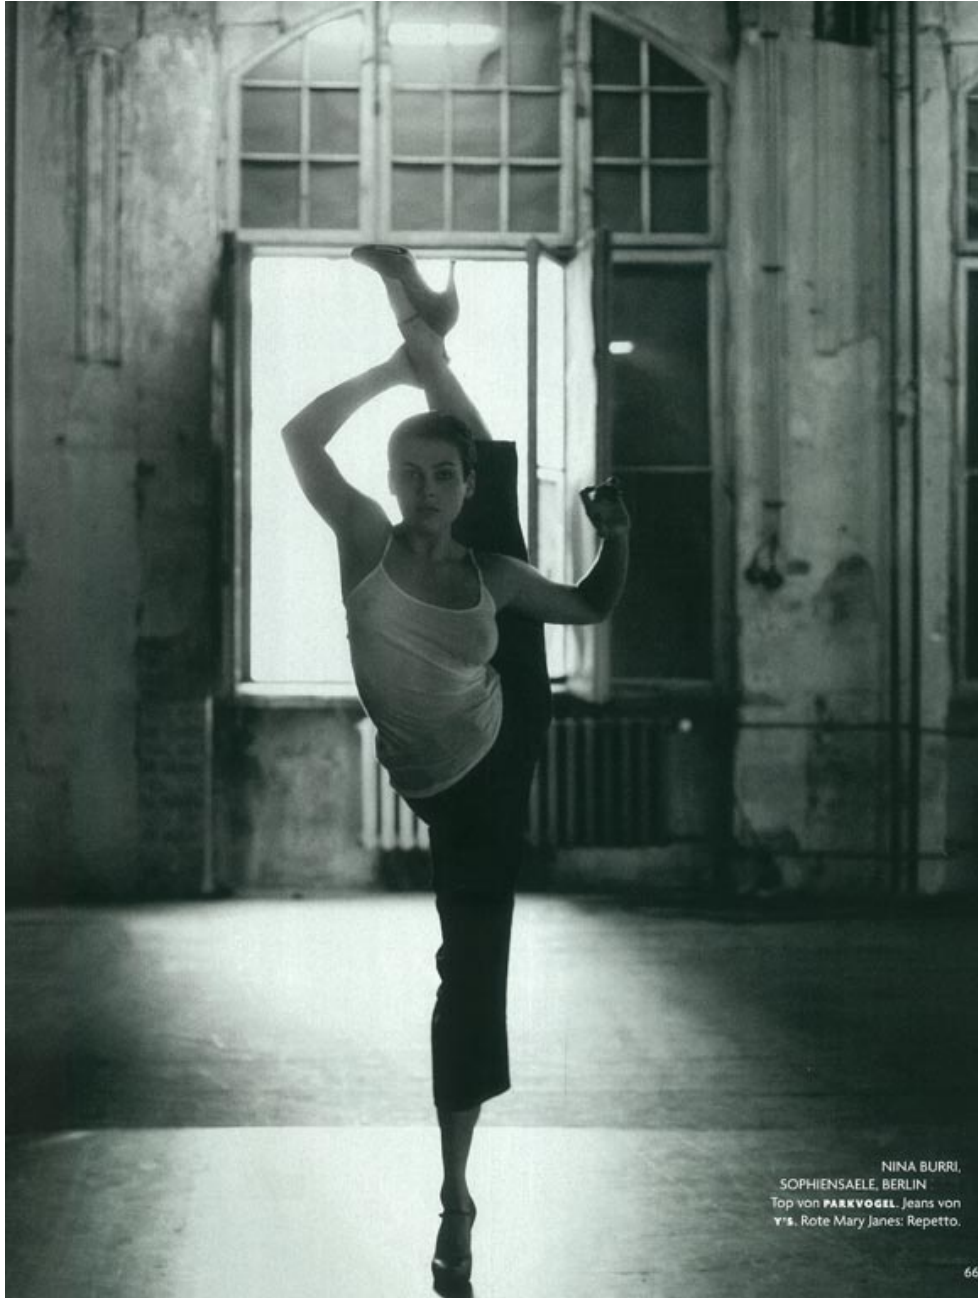

# NINA BURRI

Height **174** / Bust **87** / Waist **64** / Hip **95** / Size **36** / Shoes **39** / Hair **brown** / Eyes **blue** /