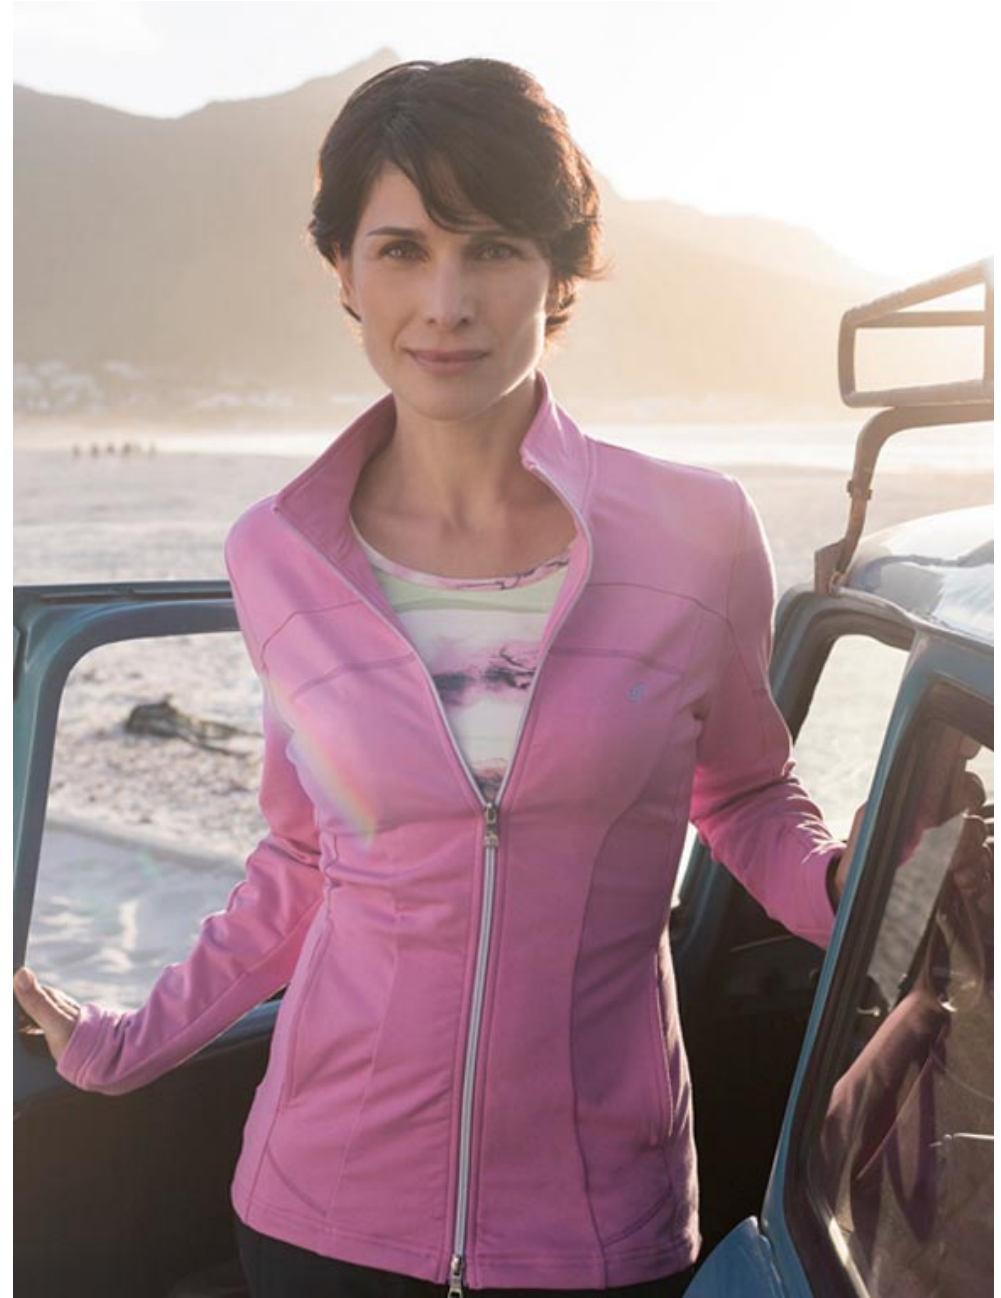

FRANCESCA L.

Height **174** / Bust **86** / Waist **67** / Hip **92** / Size **38** / Shoes **39-40** / Hair **brown** / Eyes **green** /