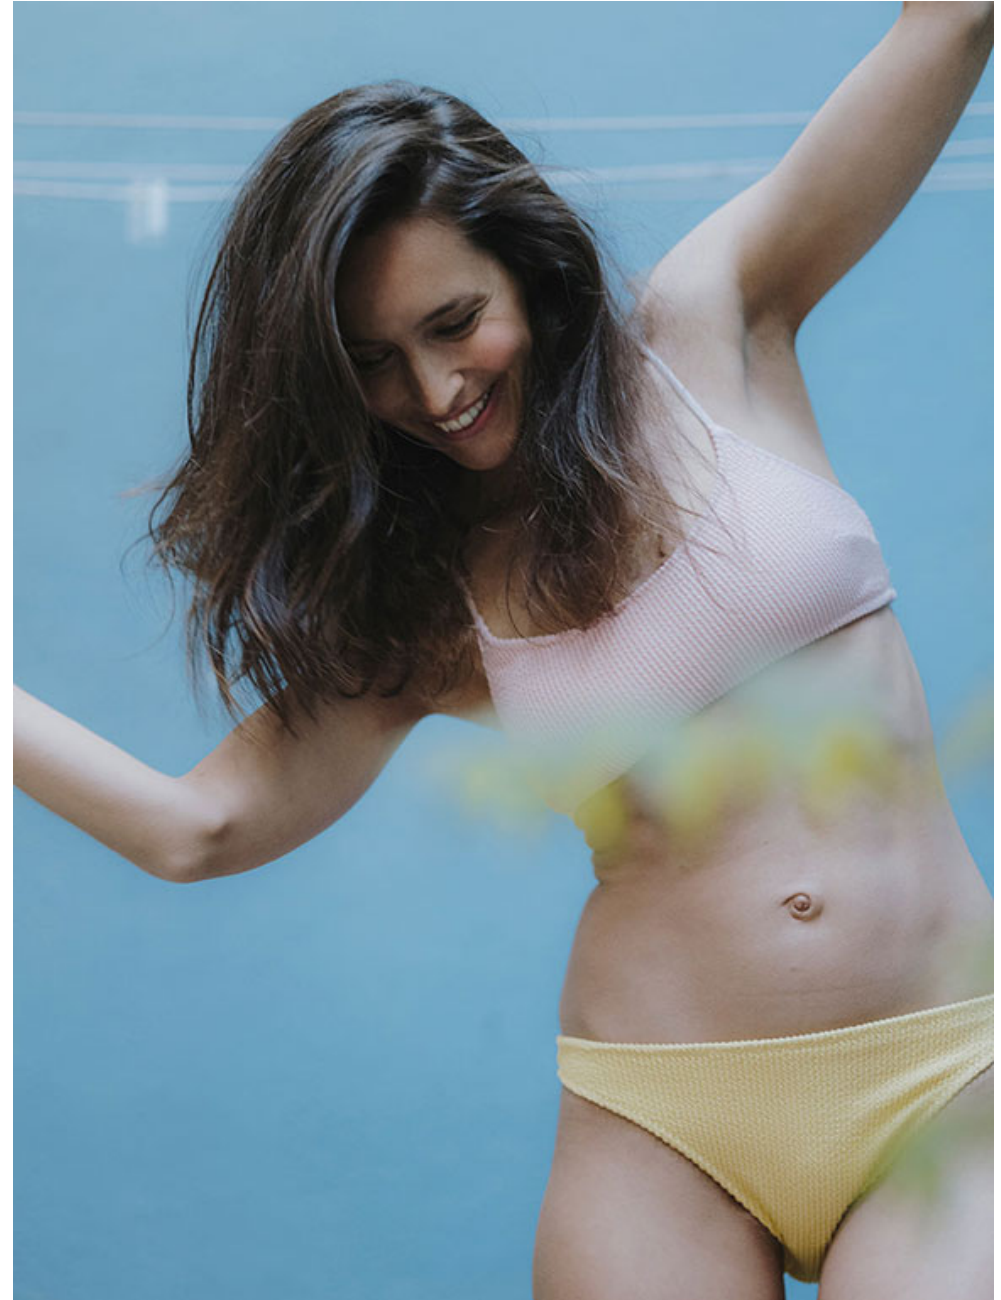

JULIA L.

Height **170** / Bust **84** / Waist **65** / Hip **90** / Size **36** / Shoes **37** / Hair **brown** / Eyes **green** /