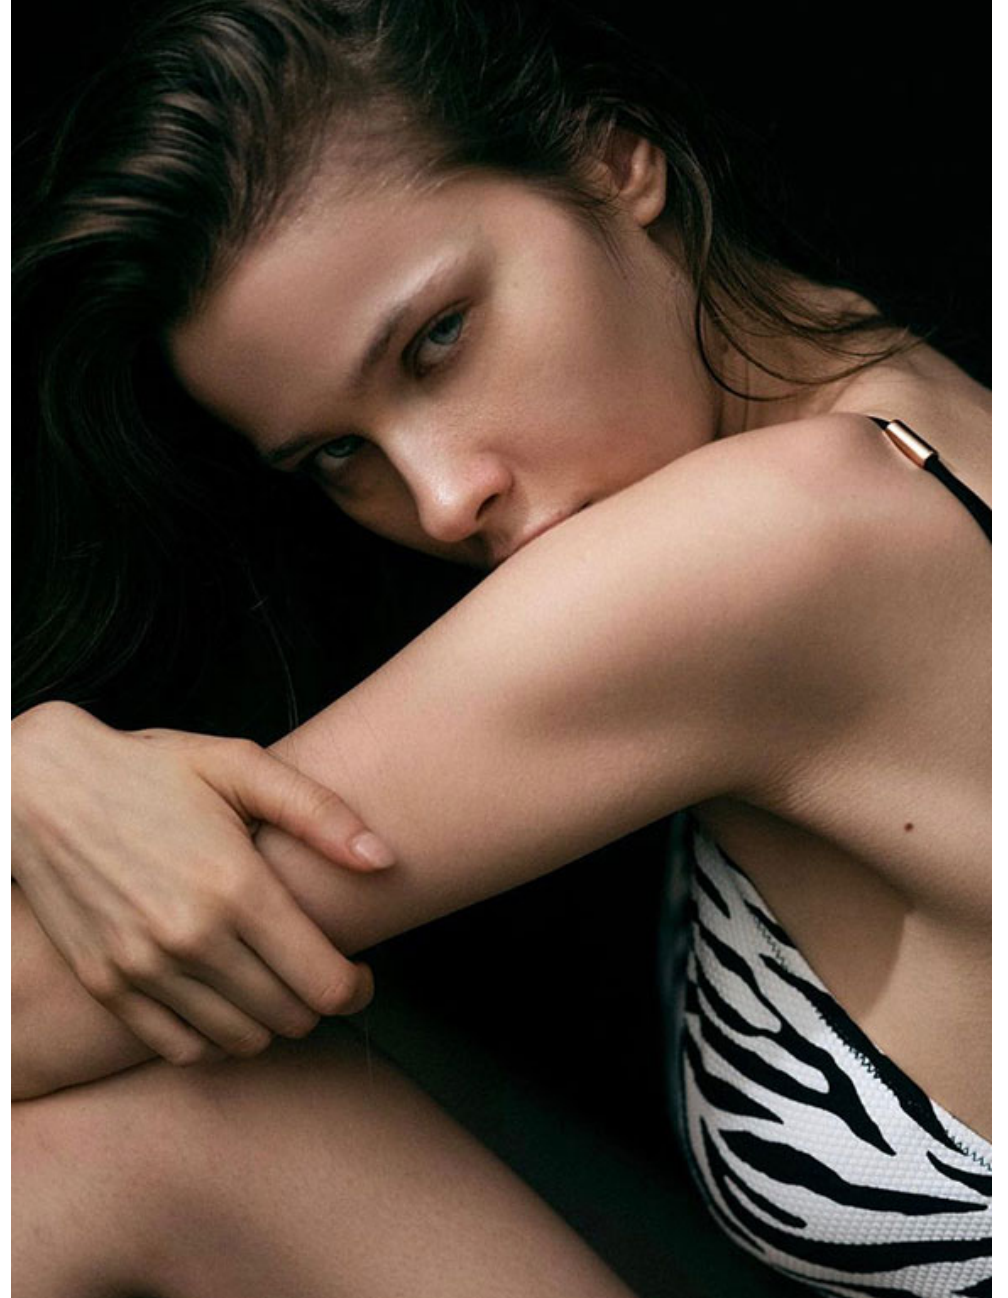

MARCELINA L.

Height **175** / Bust **83** / Waist **61** / Hip **87** / Size **34-36** / Shoes **38** / Hair **dark blonde** / Eyes **blue** /