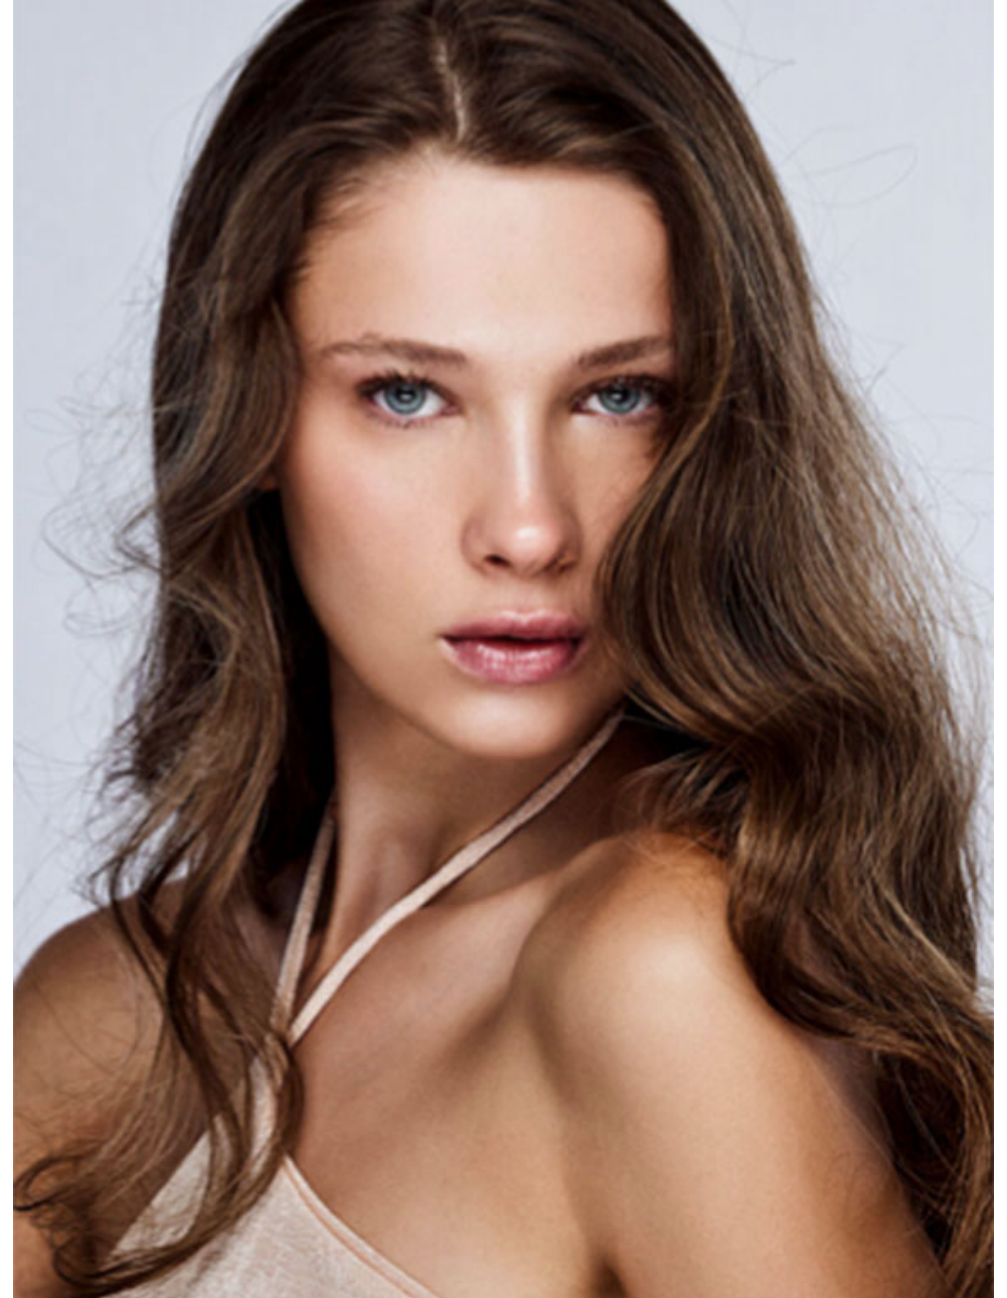

MARCELINA L.

Height **175** / Bust **83** / Waist **61** / Hip **87** / Size **34-36** / Shoes **38** / Hair **dark blonde** / Eyes **blue** /

MARCELINA L.

Height **175** / Bust **83** / Waist **61** / Hip **87** / Size **34-36** / Shoes **38** / Hair **dark blonde** / Eyes **blue** /