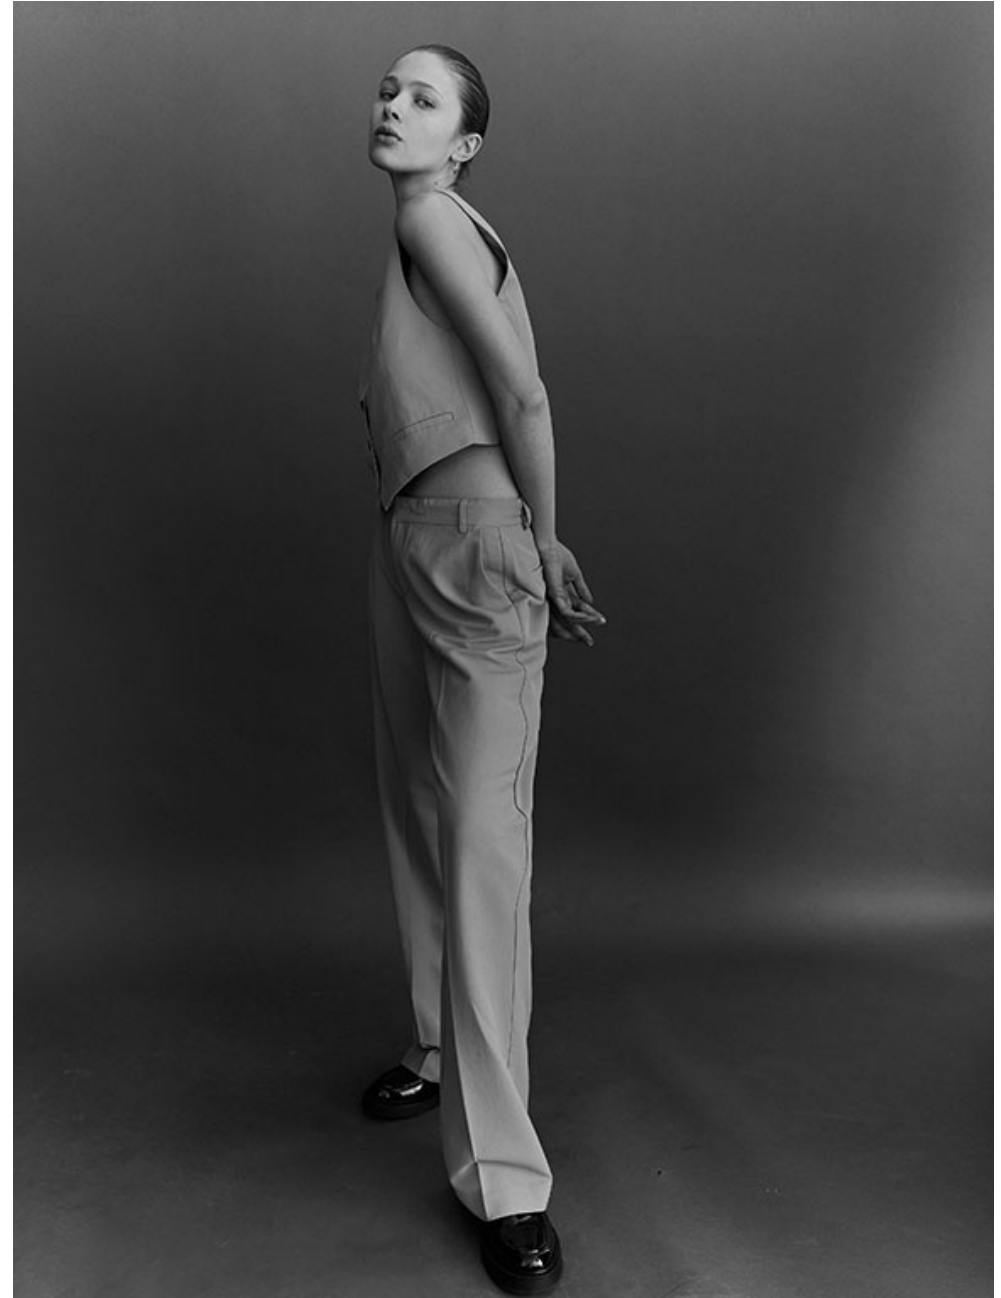

MARCELINA L.

Height **175** / Bust **83** / Waist **61** / Hip **87** / Size **34-36** / Shoes **38** / Hair **dark blonde** / Eyes **blue** /