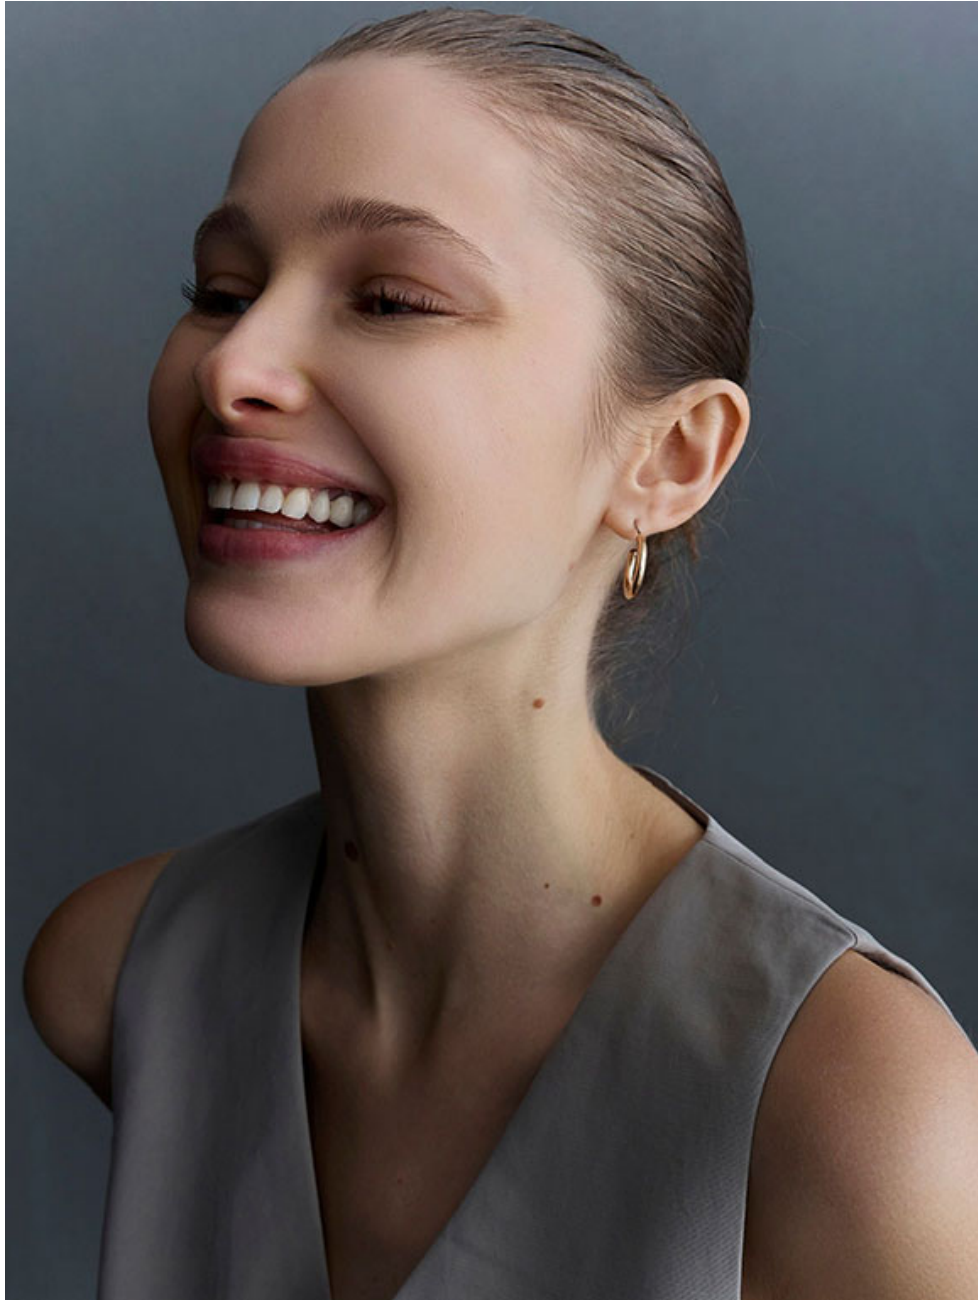

MARCELINA L.

Height **175** / Bust **83** / Waist **61** / Hip **87** / Size **34-36** / Shoes **38** / Hair **dark blonde** / Eyes **blue** /