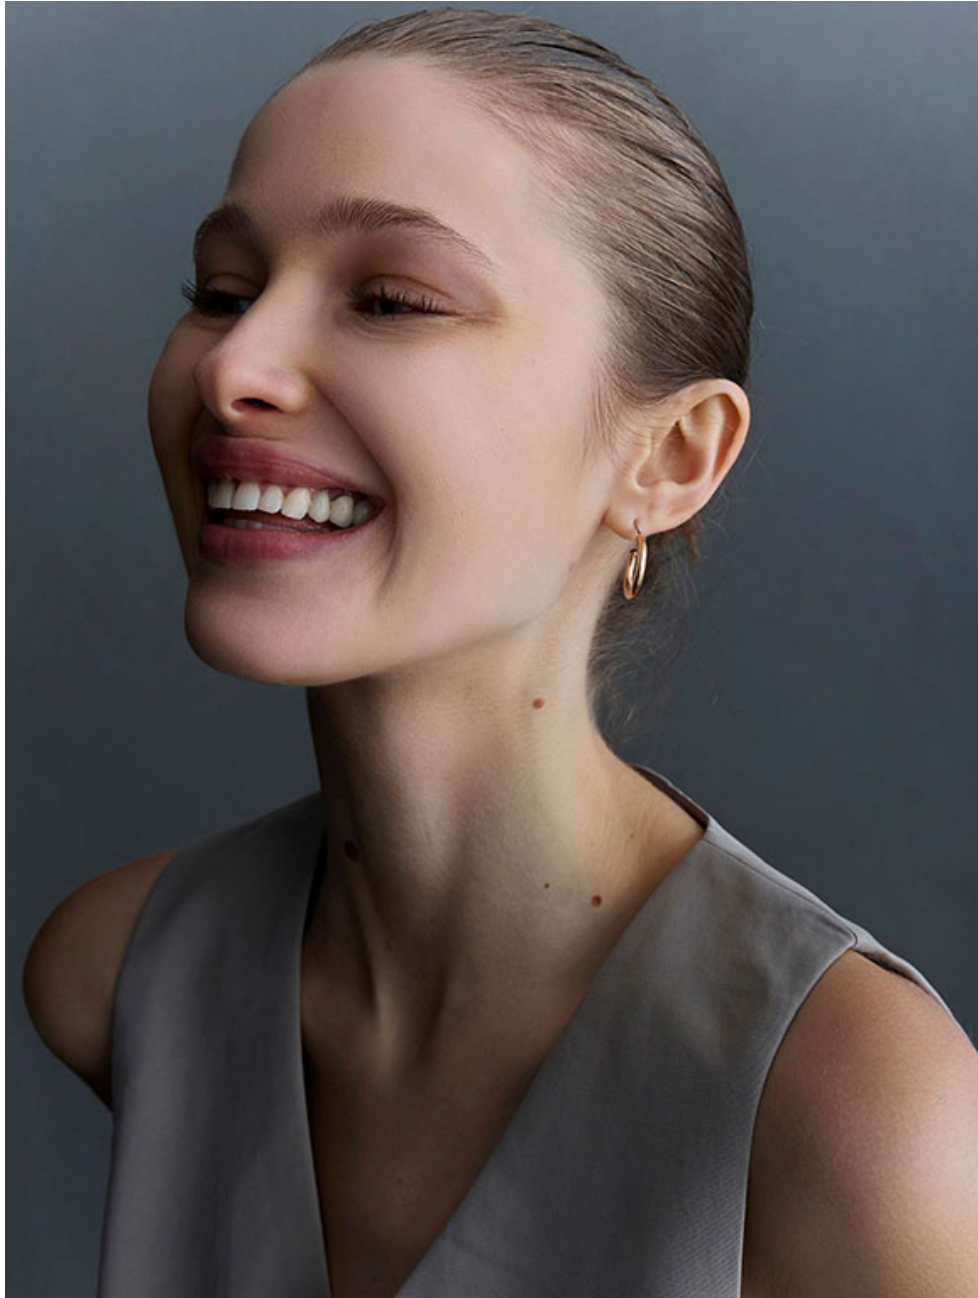

MARCELINA L.

Height **175** / Bust **83** / Waist **61** / Hip **87** / Size **34-36** / Shoes **38** / Hair **dark blonde** / Eyes **blue** /