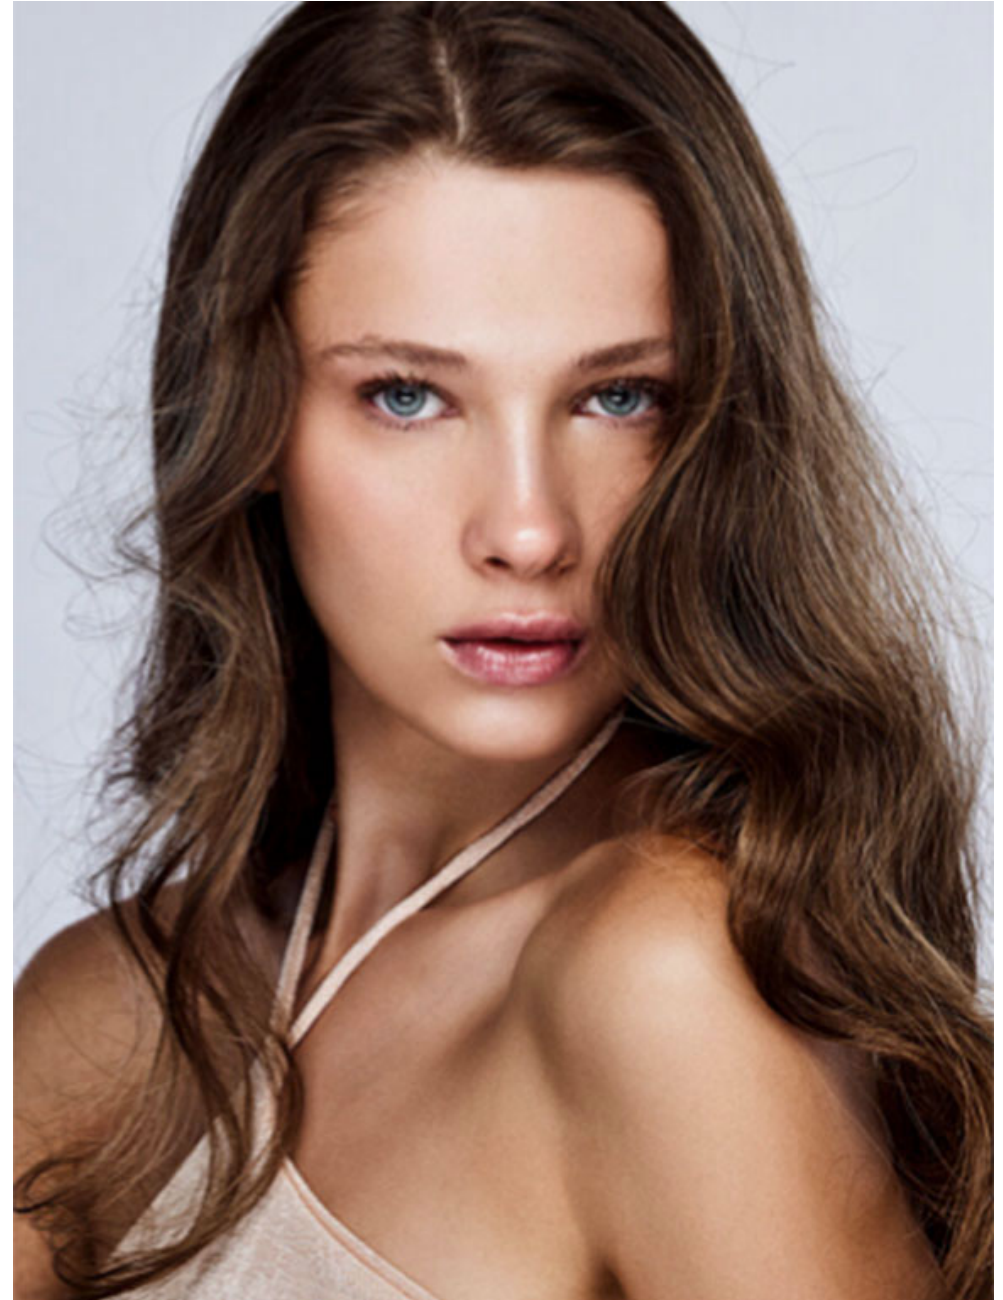

MARCELINA L.

Height **175** / Bust **83** / Waist **61** / Hip **87** / Size **34-36** / Shoes **38** / Hair **dark blonde** / Eyes **blue** /

MARCELINA L.

Height **175** / Bust **83** / Waist **61** / Hip **87** / Size **34-36** / Shoes **38** / Hair **dark blonde** / Eyes **blue** /