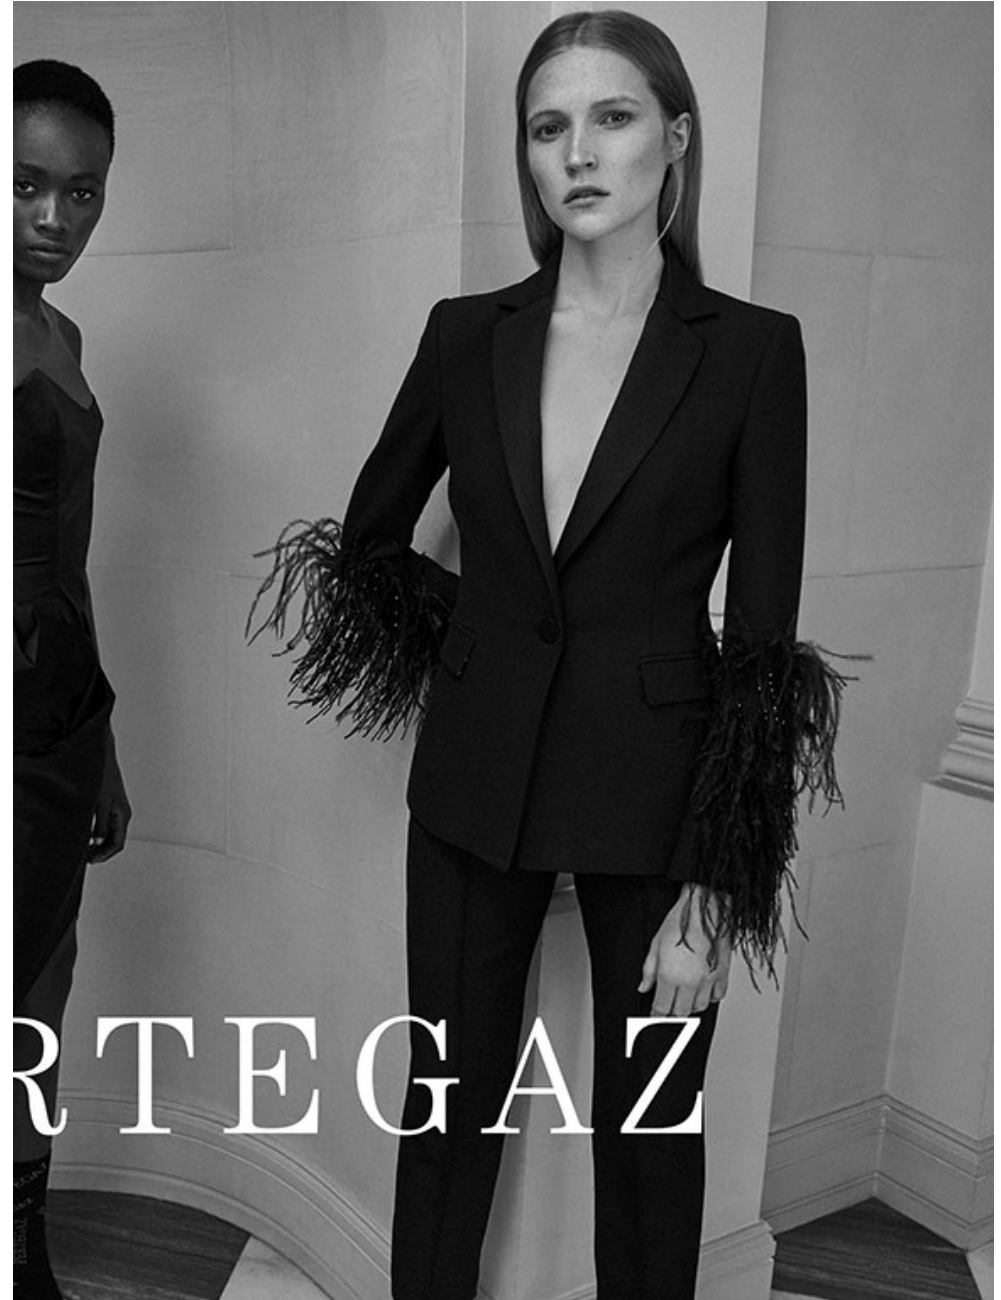

SOPHIA P.

Height **179** / Bust **86** / Waist **66** / Hip **92** / Size **36** / Shoes **39-40** / Hair **blonde** / Eyes **blue** /