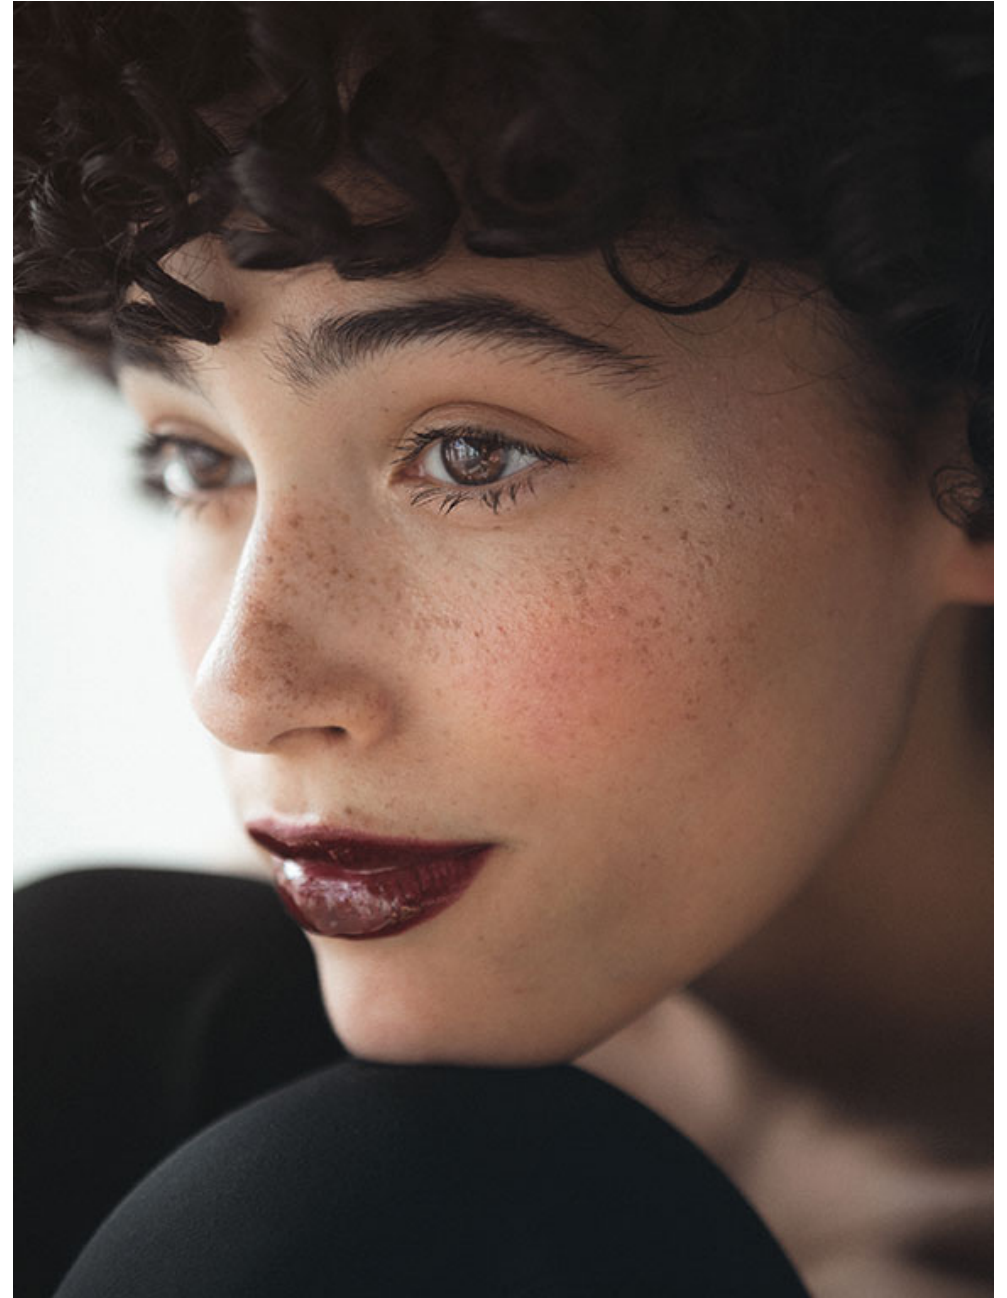

# BARBARA R.

Height **166** / Bust **86** / Waist **73** / Hip **93** / Size **34** / Shoes **39** / Hair **brown** / Eyes **brown** /