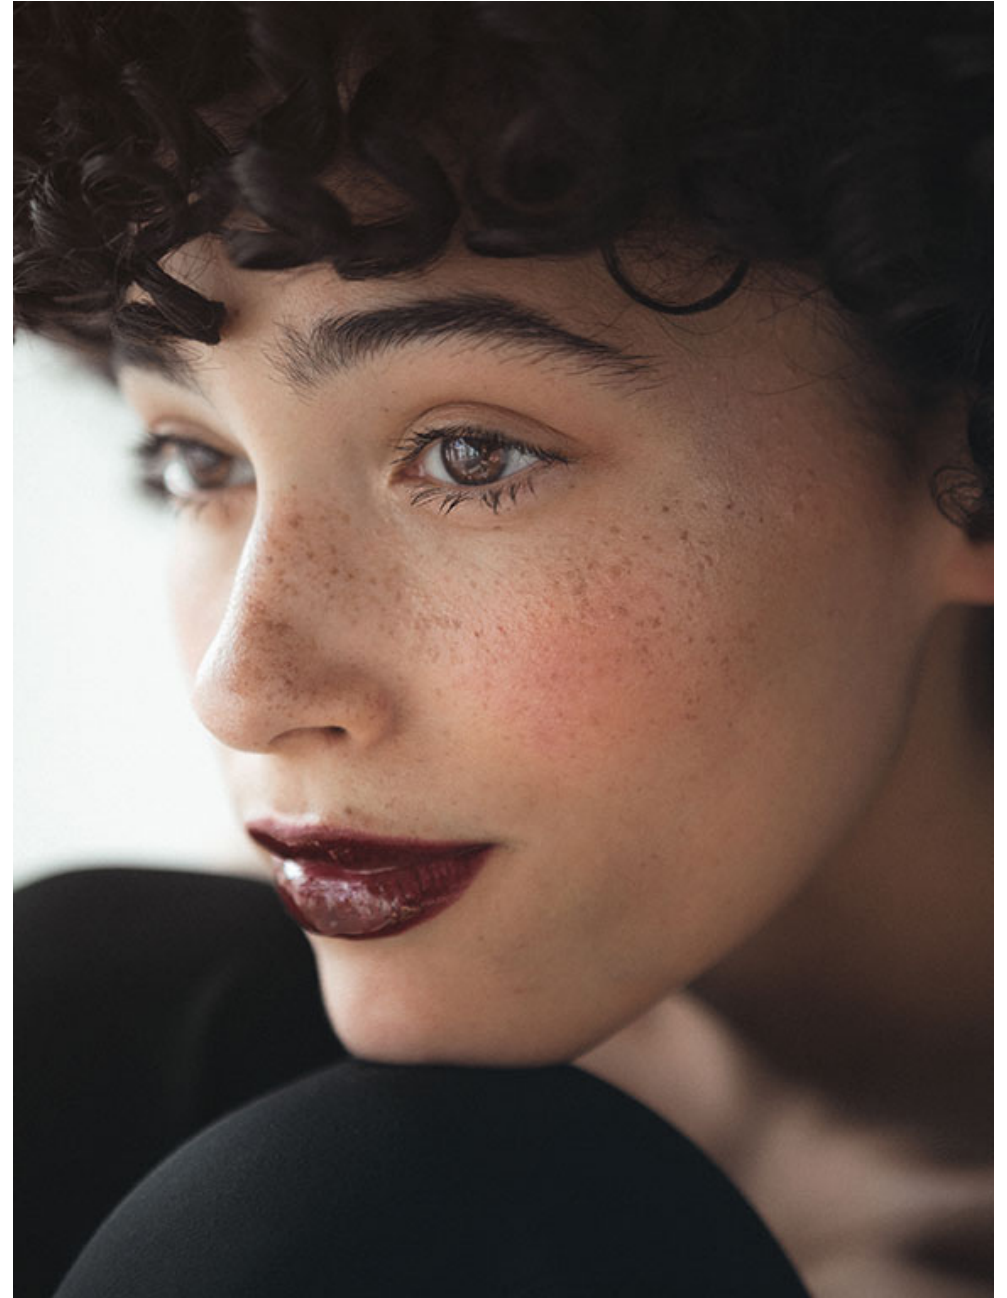

BARBARA R.

Height **166** / Bust **86** / Waist **73** / Hip **93** / Size **34** / Shoes **39** / Hair **brown** / Eyes **brown** /

BARBARA R.

Height **166** / Bust **86** / Waist **73** / Hip **93** / Size **34** / Shoes **39** / Hair **brown** / Eyes **brown** /