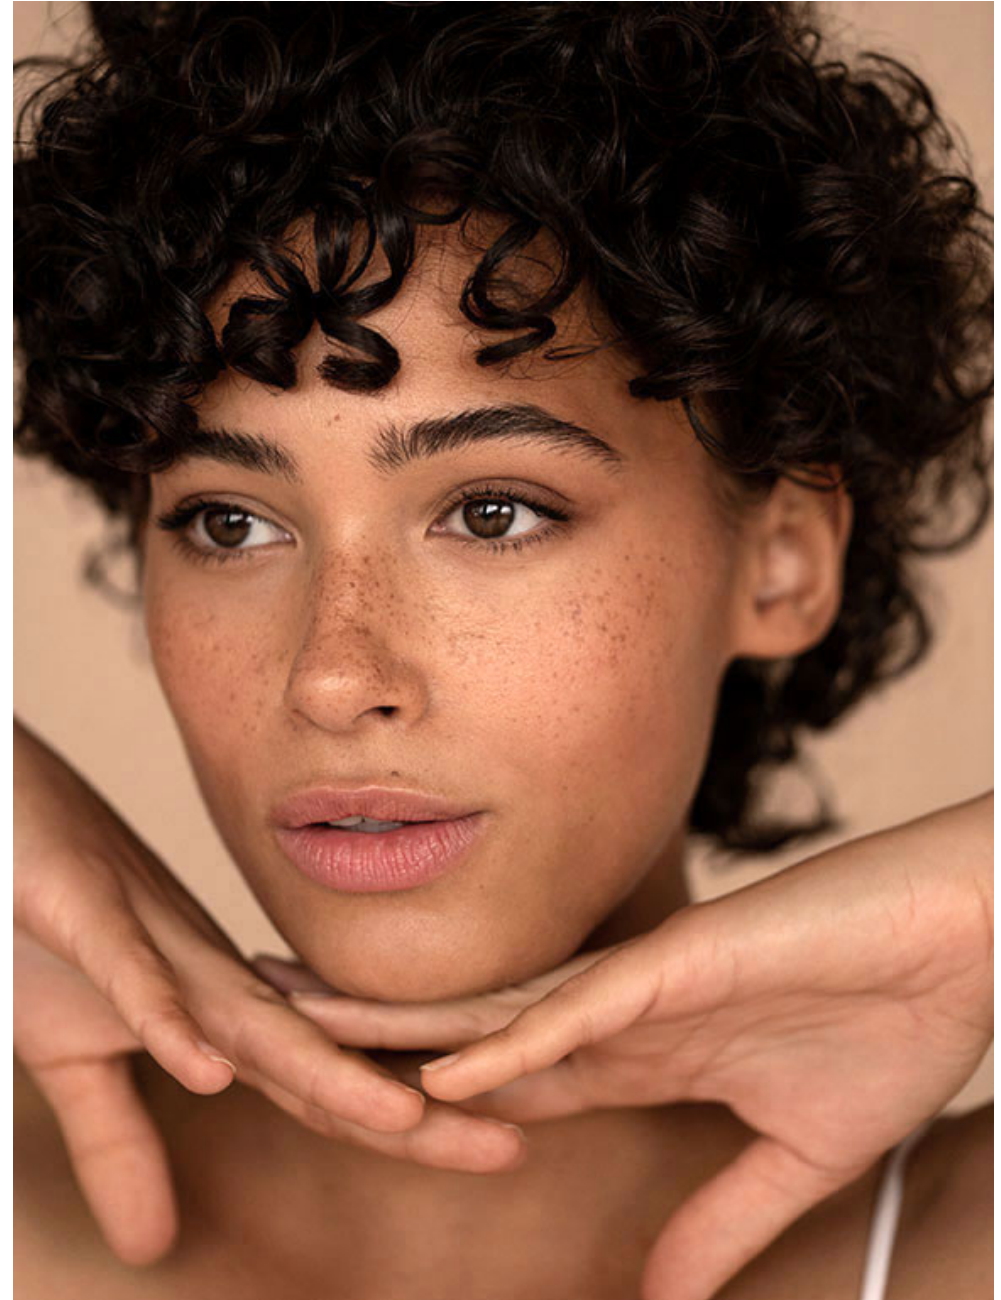

BARBARA R.

Height **166** / Bust **86** / Waist **73** / Hip **93** / Size **34** / Shoes **39** / Hair **brown** / Eyes **brown** /

BARBARA R.

Height **166** / Bust **86** / Waist **73** / Hip **93** / Size **34** / Shoes **39** / Hair **brown** / Eyes **brown** /