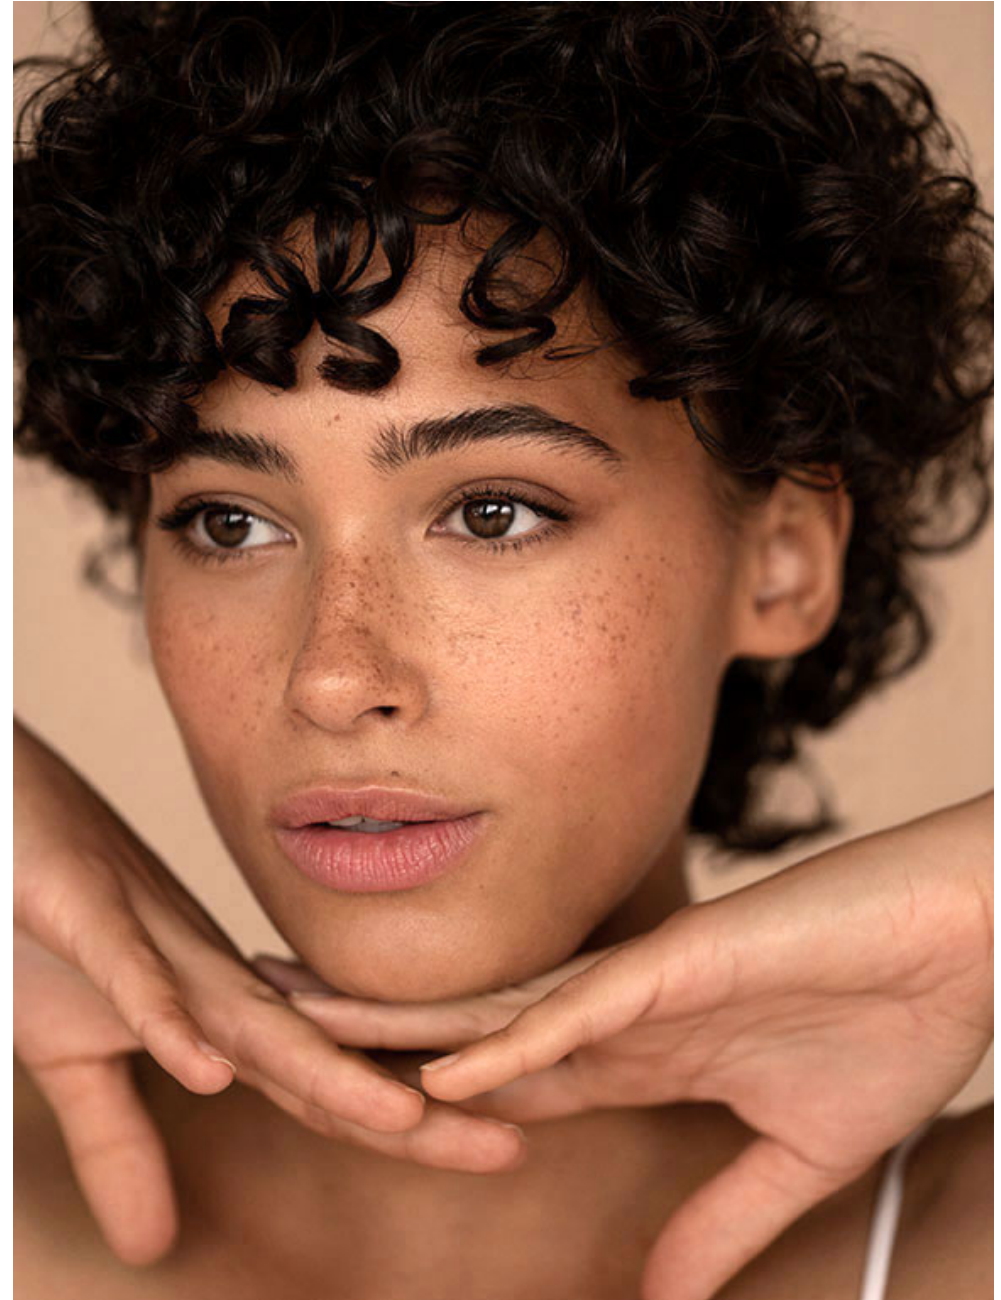

# BARBARA R.

Height **166** / Bust **86** / Waist **73** / Hip **93** / Size **34** / Shoes **39** / Hair **brown** / Eyes **brown** /