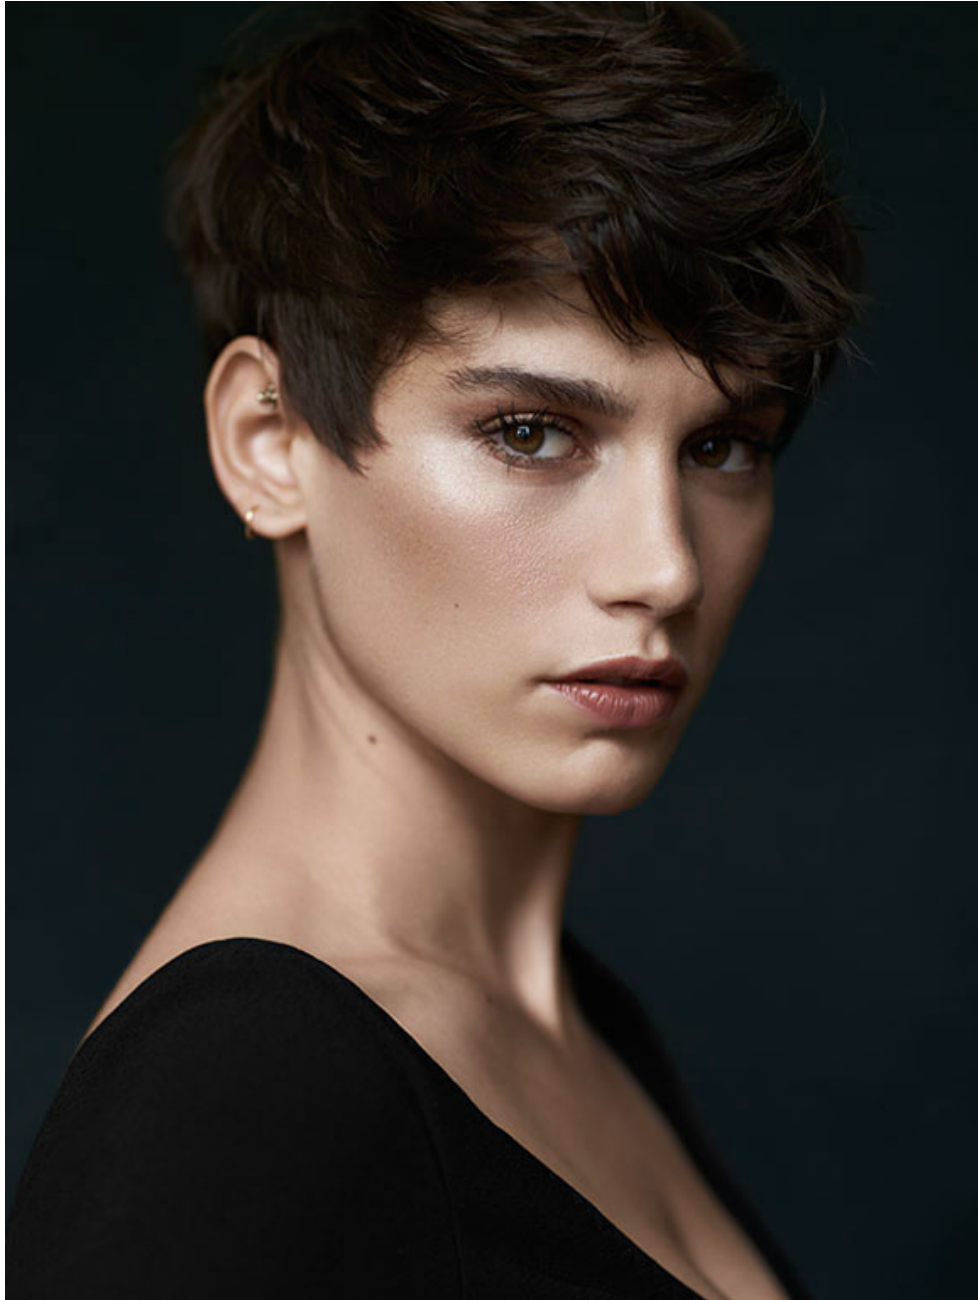

TIFAINÉ B.

Height **164** / Bust **87** / Waist **65** / Hip **89** / Size **34-36** / Shoes **37** / Hair **brown** / Eyes **brown** /