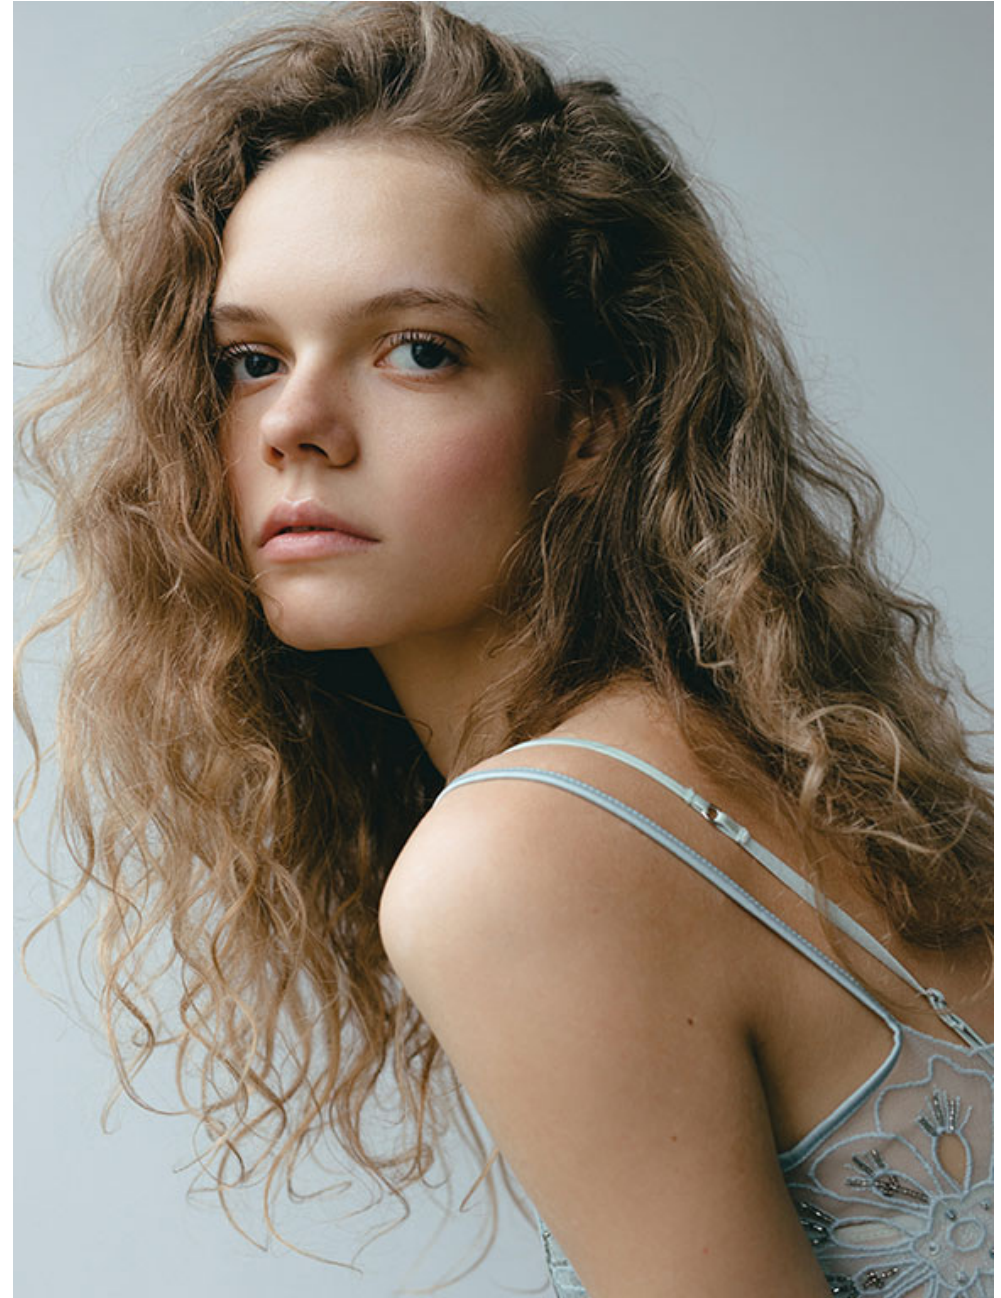

JULIA B.

Height **173** / Bust **79** / Waist **64** / Hip **92** / Size **34-36** / Shoes **38** / Hair **dark blonde** / Eyes **blue** /