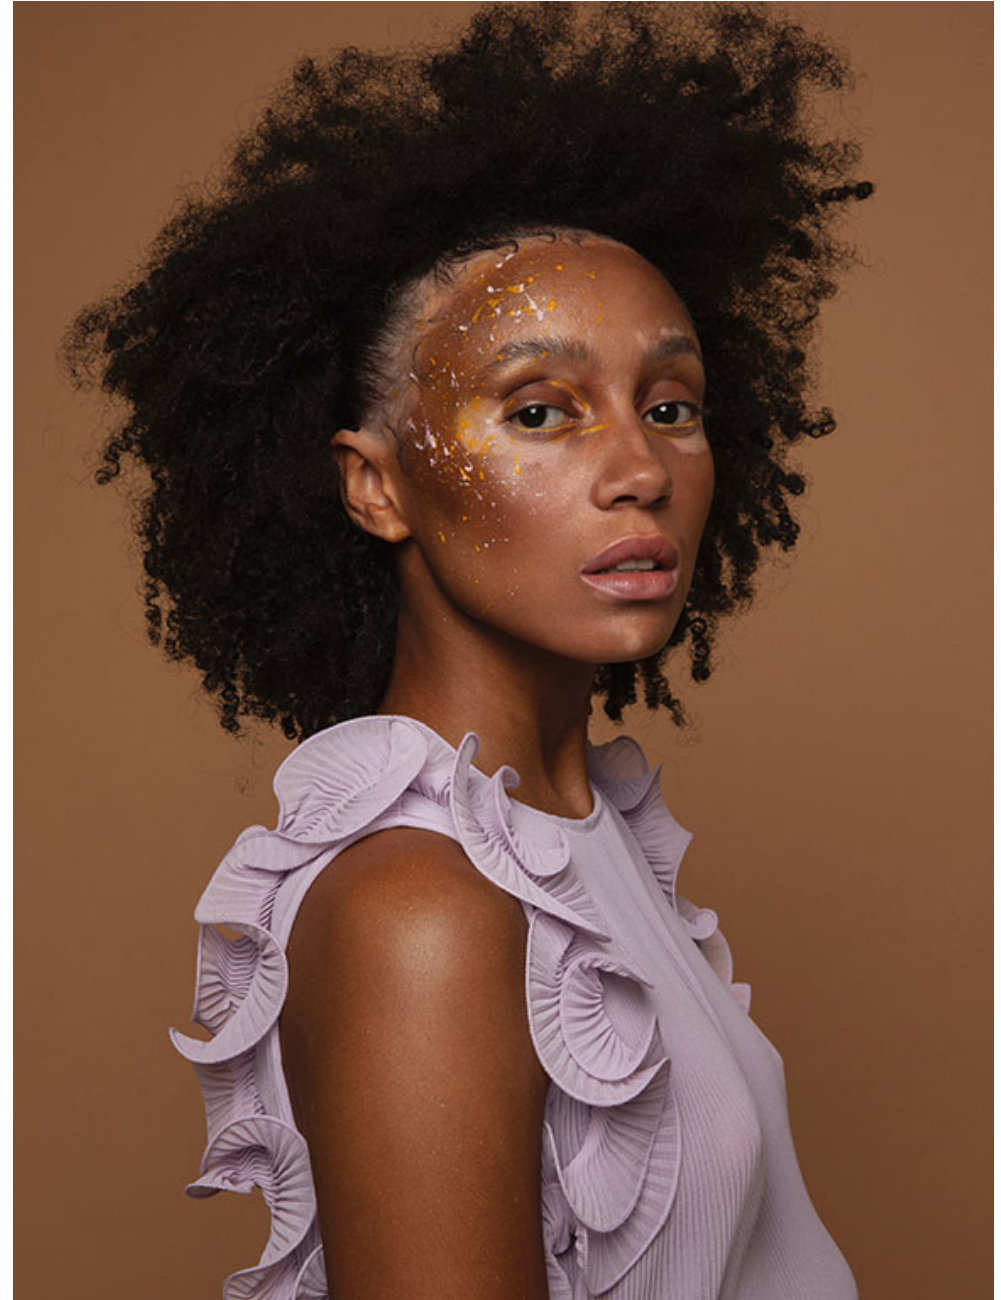

MO-YCCIA

Height **167** / Bust **77** / Waist **62** / Hip **90** / Size **34-36** / Shoes **38** / Hair **dark brown** / Eyes **brown** /