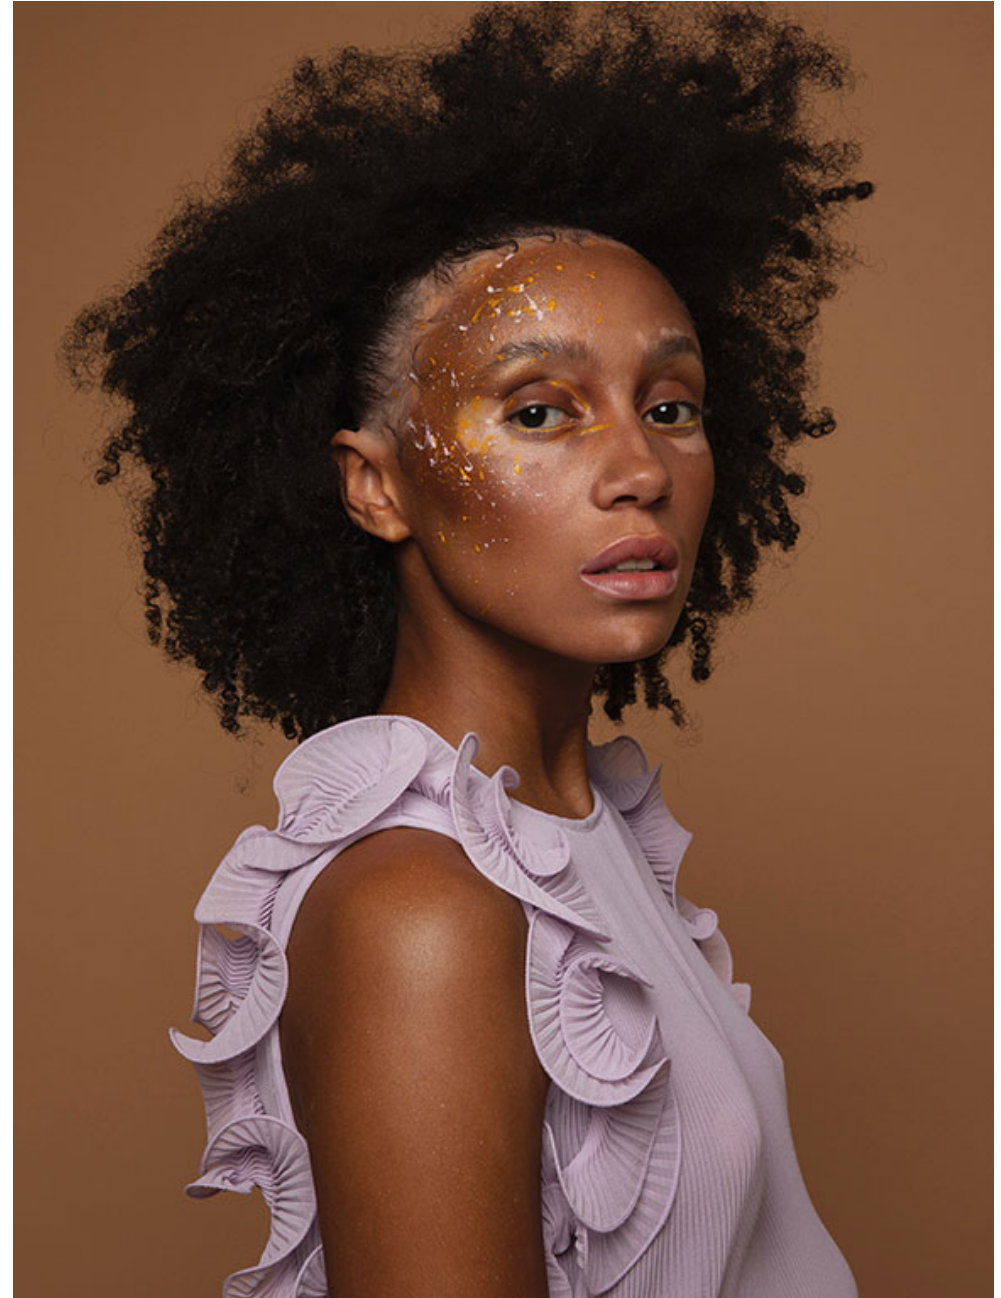

MO-YCCIA

Height **167** / Bust **77** / Waist **62** / Hip **90** / Size **34-36** / Shoes **38** / Hair **dark brown** / Eyes **brown** /