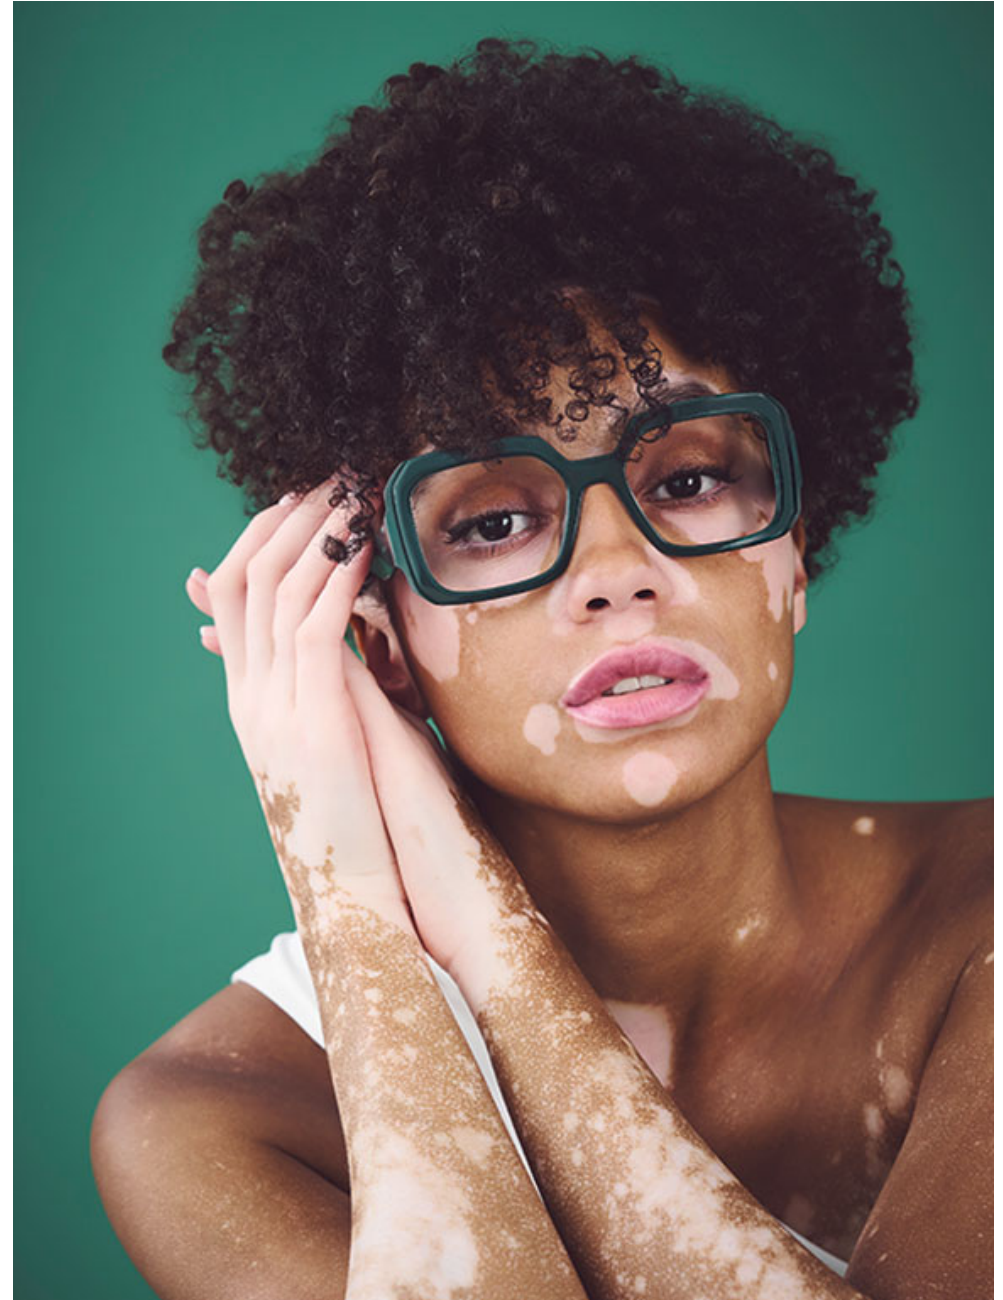

MO-YCCIA

Height **167** / Bust **77** / Waist **62** / Hip **90** / Size **34-36** / Shoes **38** / Hair **dark brown** / Eyes **brown** /