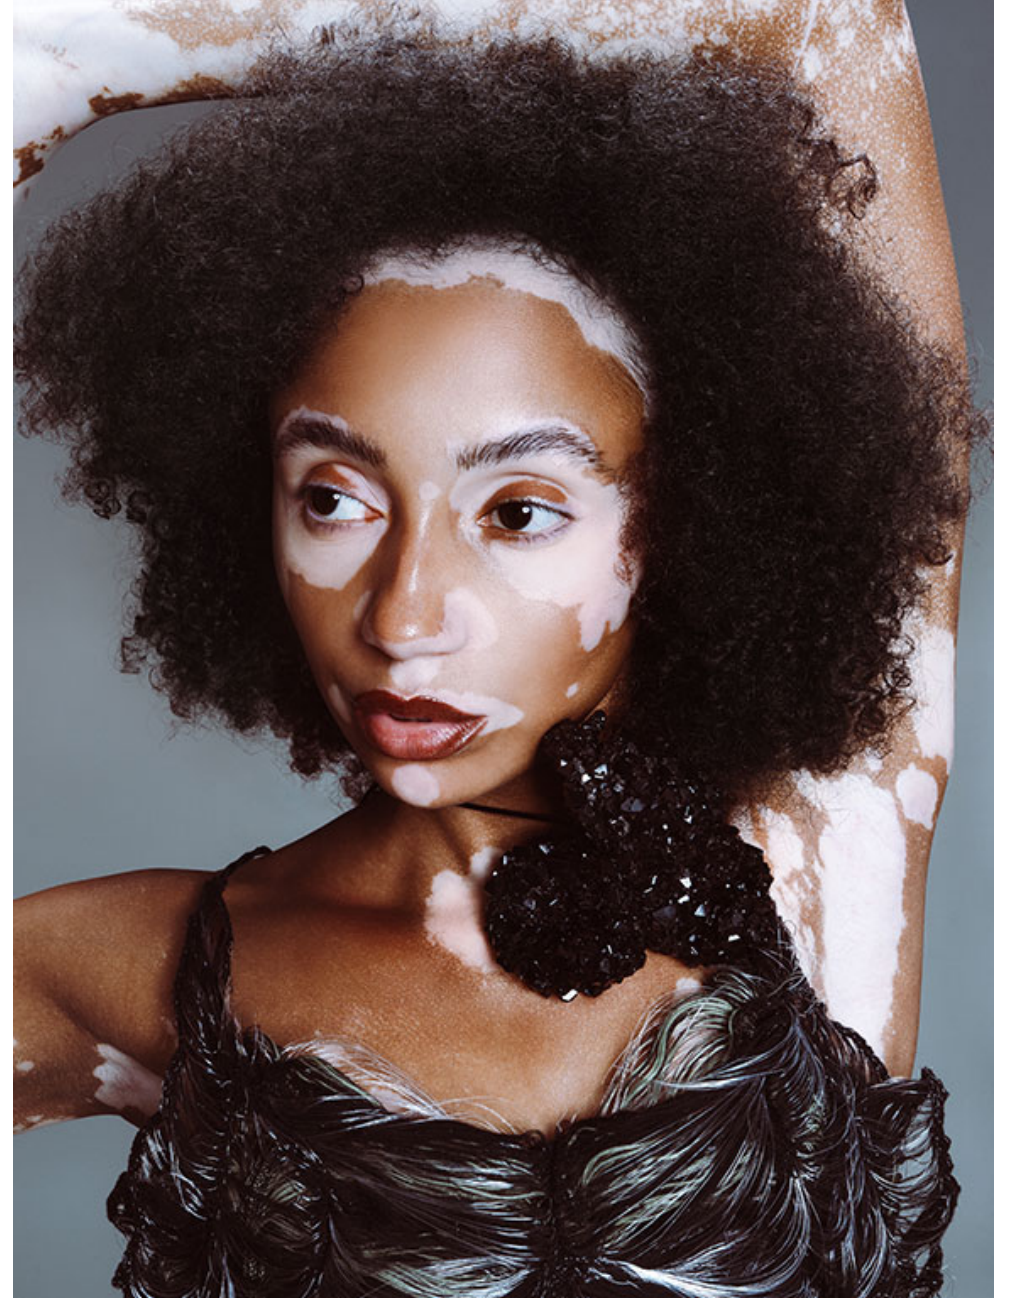

MO-YCCIA

Height **167** / Bust **77** / Waist **62** / Hip **90** / Size **34-36** / Shoes **38** / Hair **dark brown** / Eyes **brown** /