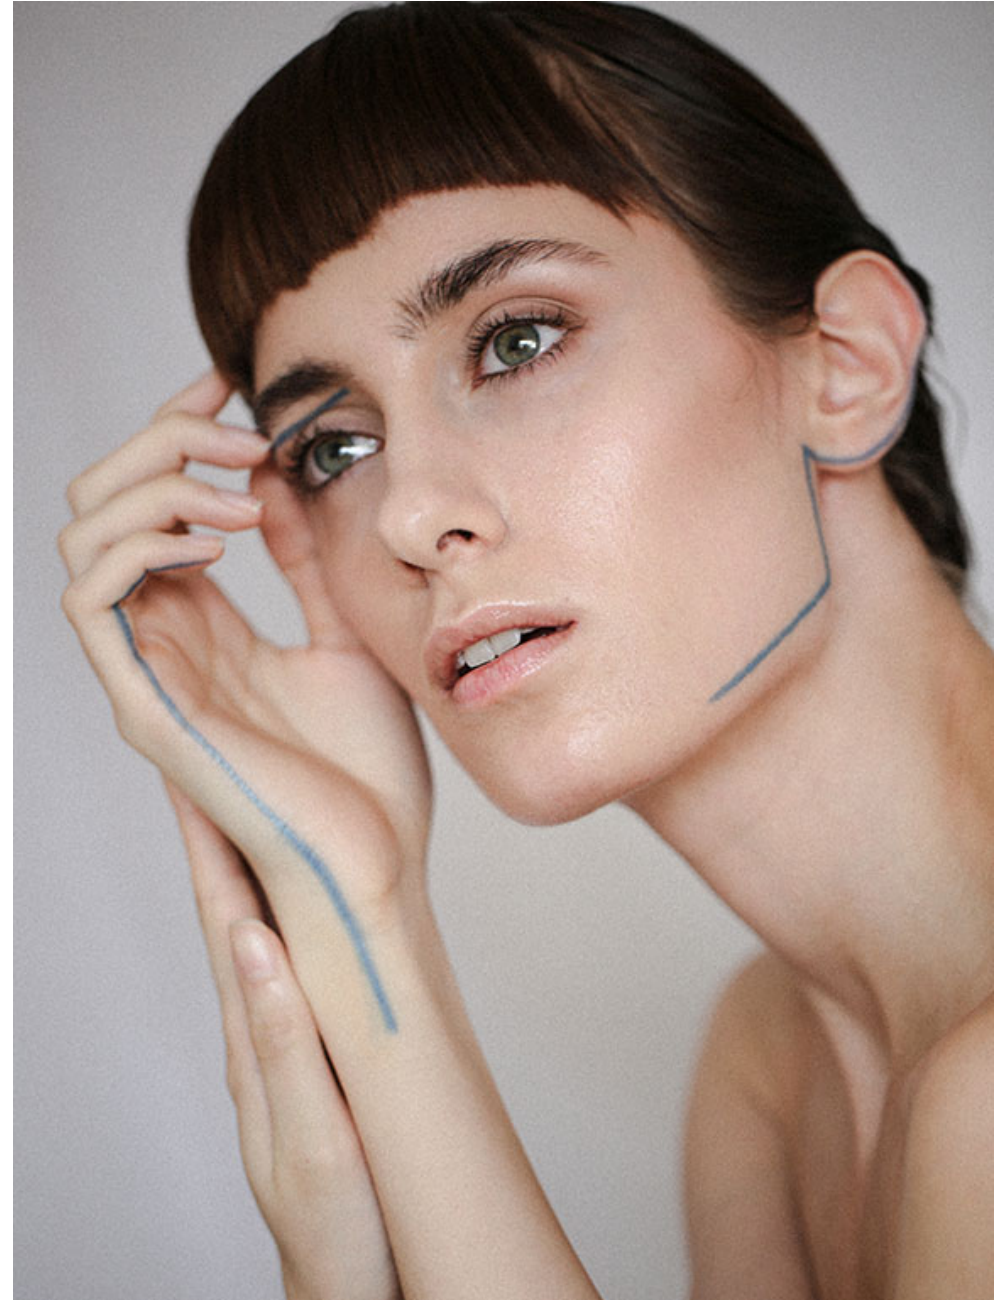

JULIA R.

Height **176** / Bust **83** / Waist **58** / Hip **88** / Size **34** / Shoes **40** / Hair **brown** / Eyes **green** /