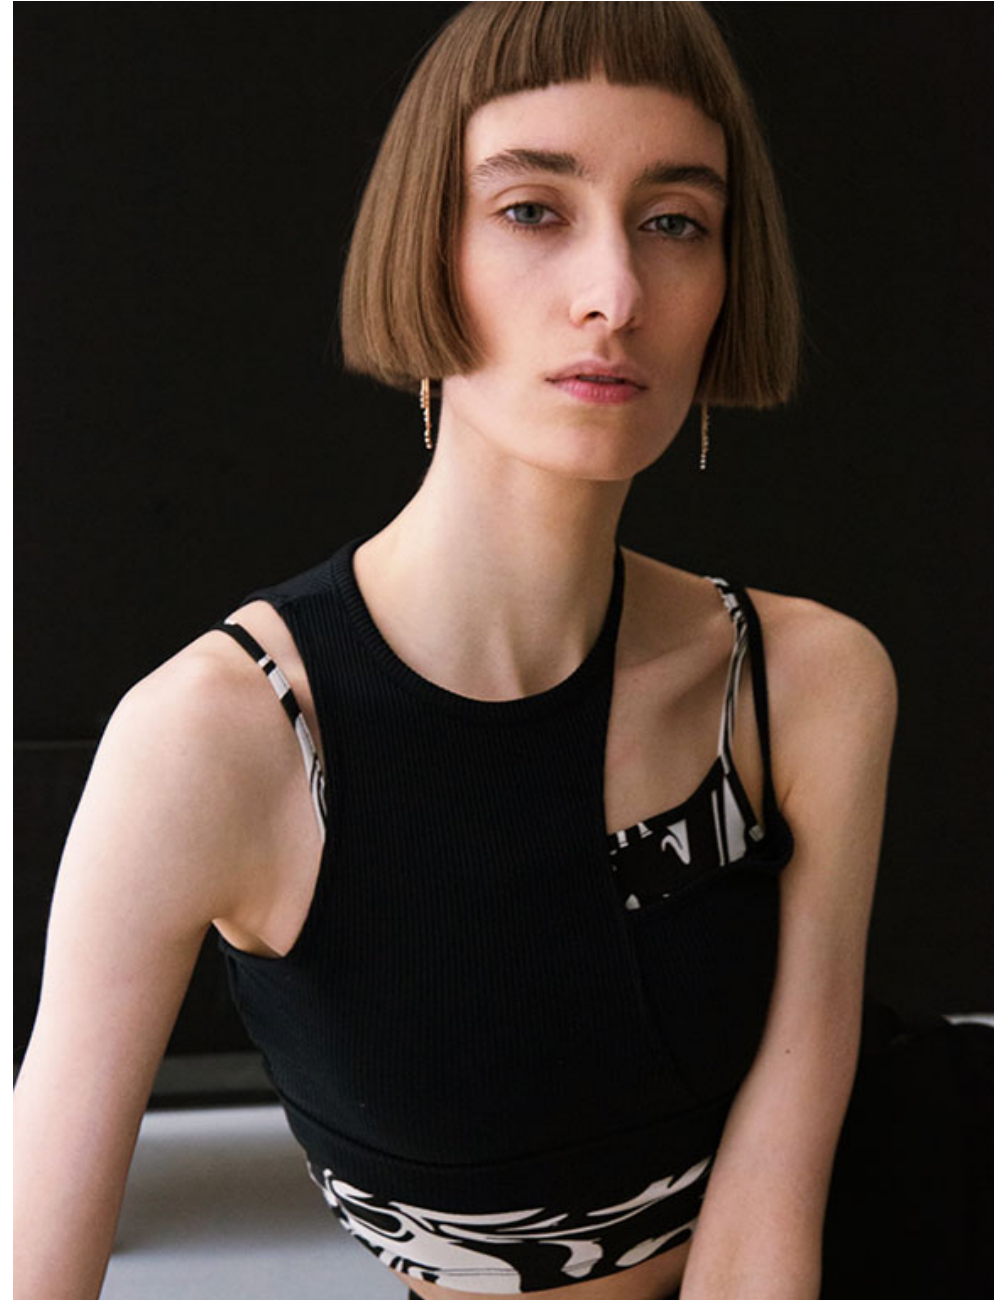

JULIA R.

Height **176** / Bust **83** / Waist **58** / Hip **88** / Size **34** / Shoes **40** / Hair **brown** / Eyes **green** /

JULIA R.

Height **176** / Bust **83** / Waist **58** / Hip **88** / Size **34** / Shoes **40** / Hair **brown** / Eyes **green** /