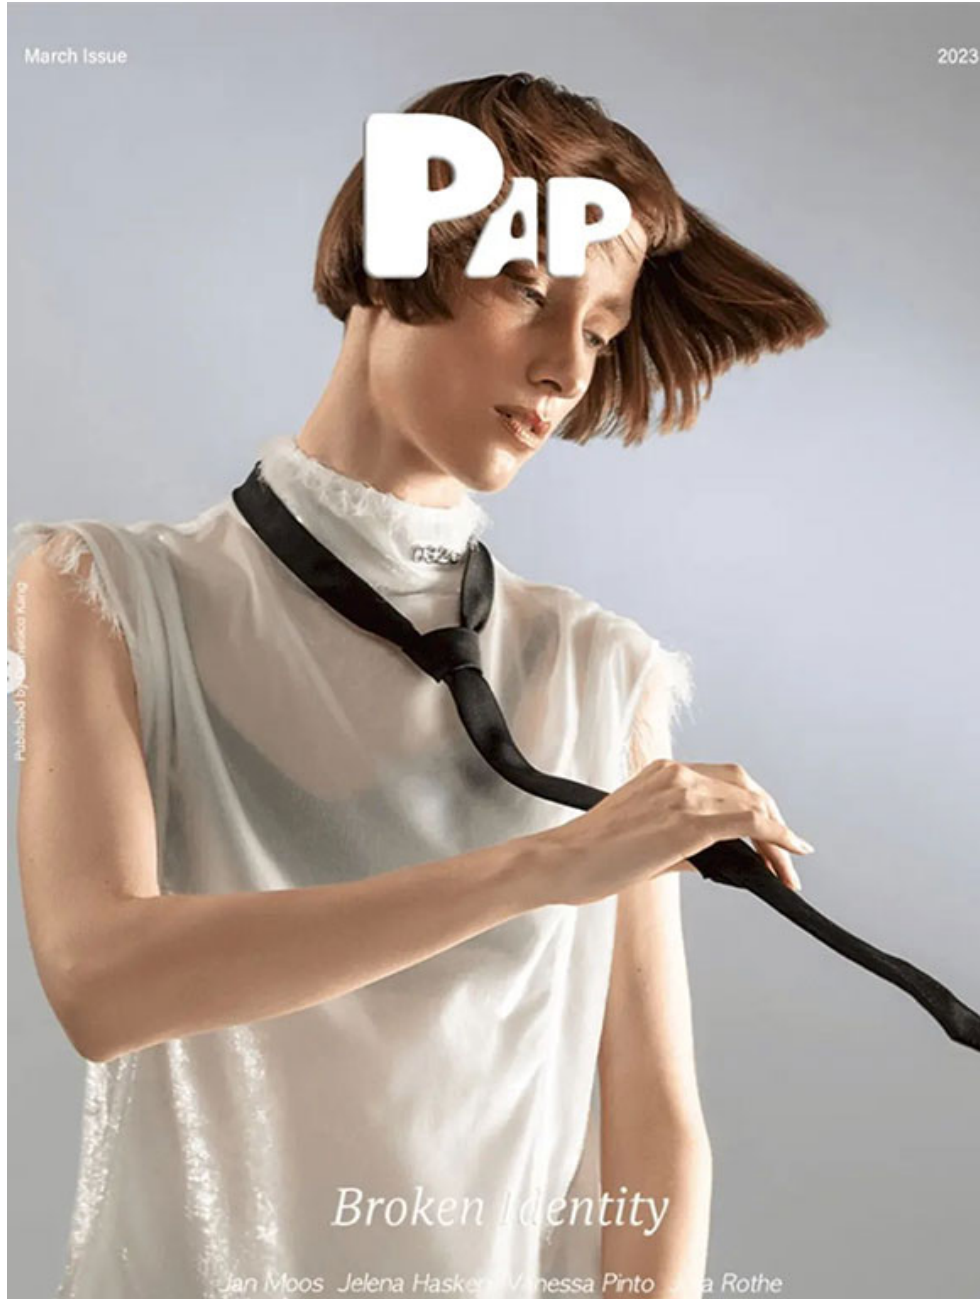

JULIA R.

Height **176** / Bust **83** / Waist **58** / Hip **88** / Size **34** / Shoes **40** / Hair **brown** / Eyes **green** /