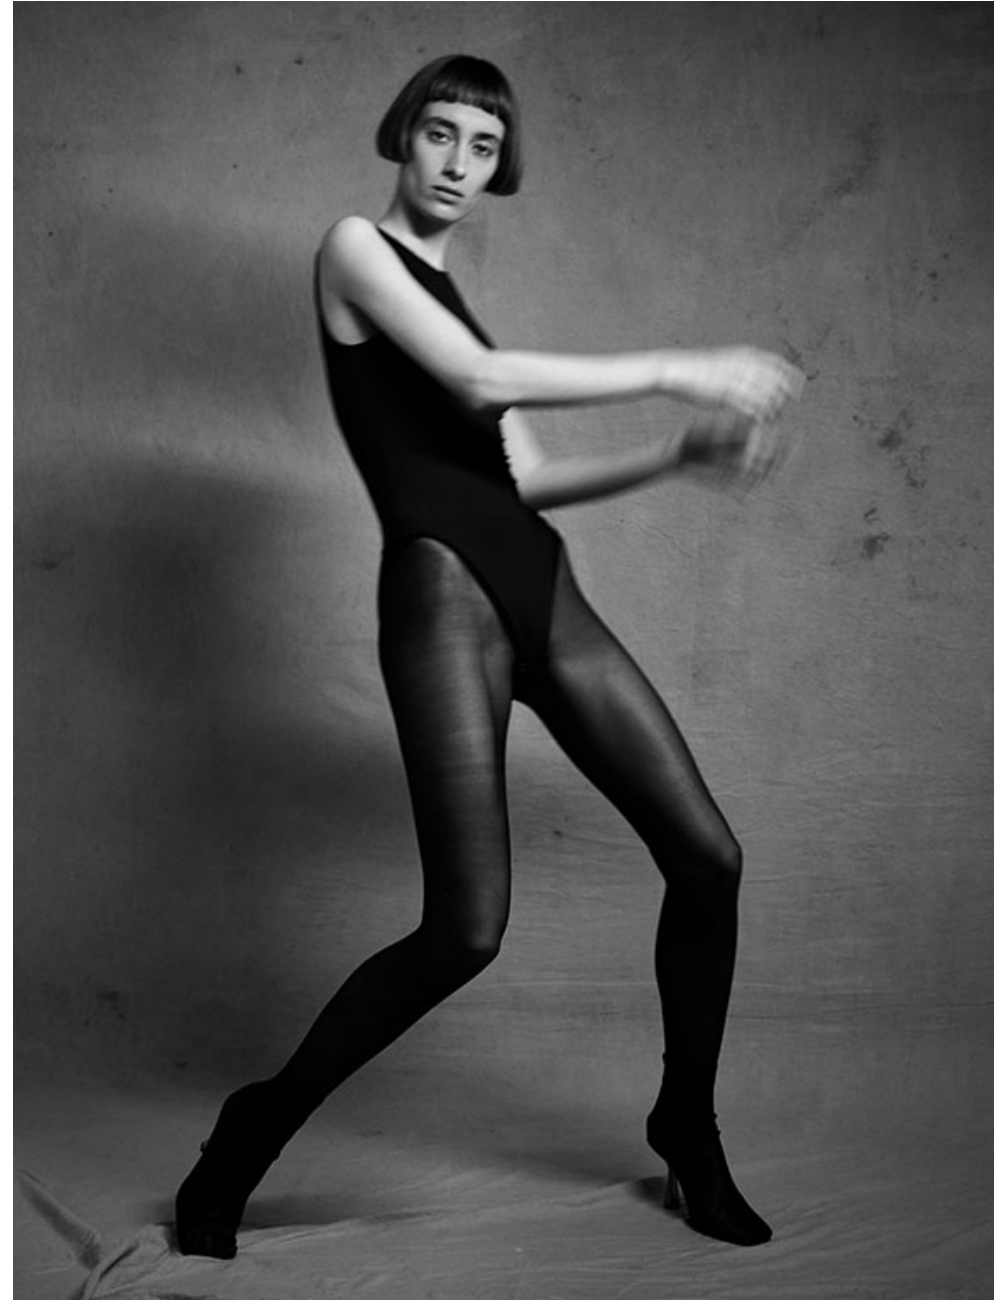

JULIA R.

Height **176** / Bust **83** / Waist **58** / Hip **88** / Size **34** / Shoes **40** / Hair **brown** / Eyes **green** /