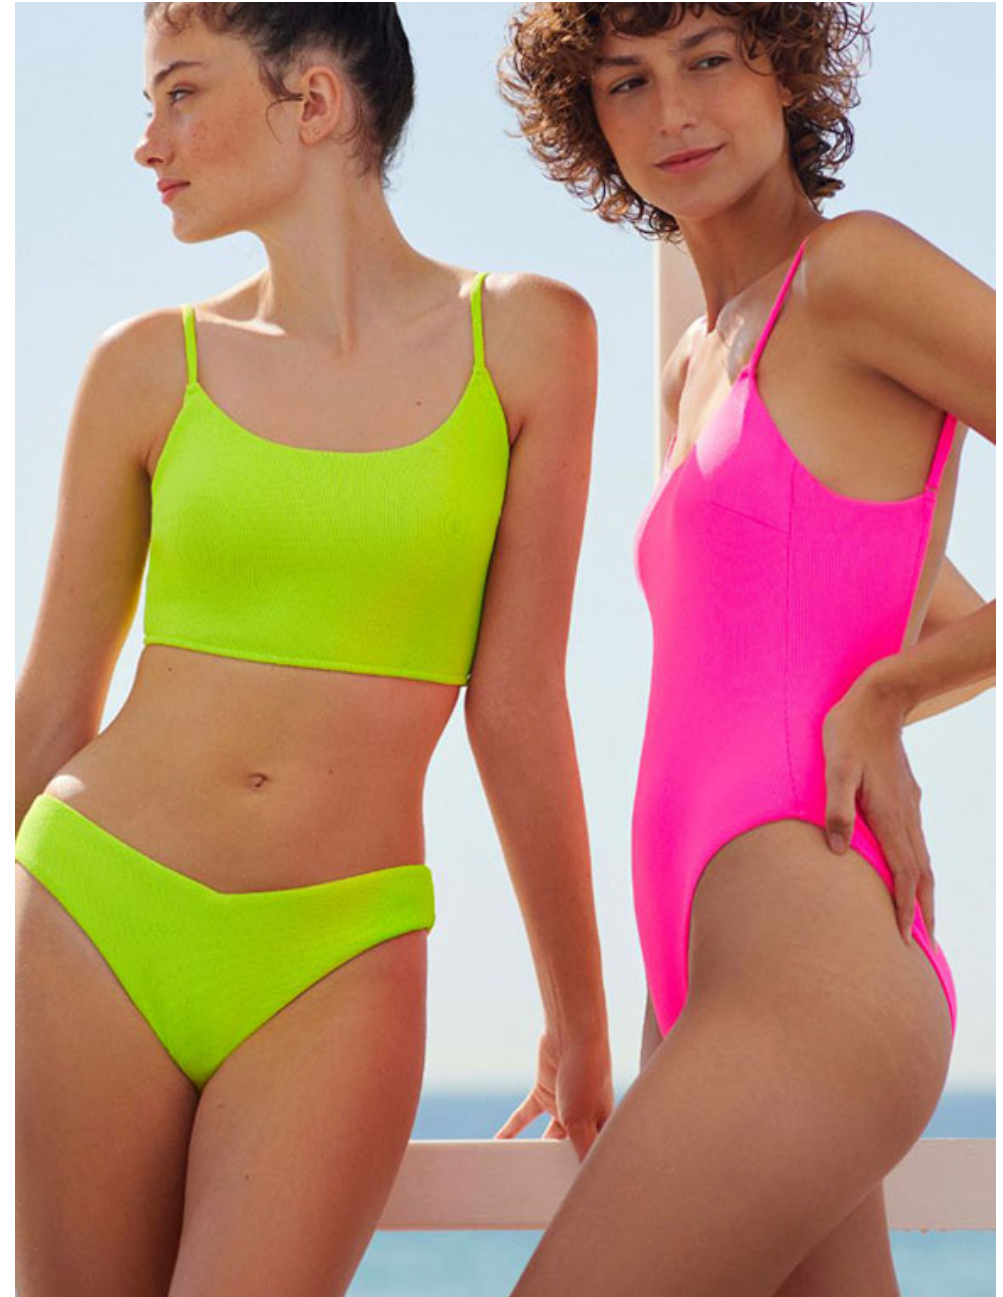

NATALIA G.

Height **178** / Bust **82** / Waist **59** / Hip **90** / Size **34-36** / Shoes **40** / Hair **brown** / Eyes **brown** /

go play
4PLAY — MGMT