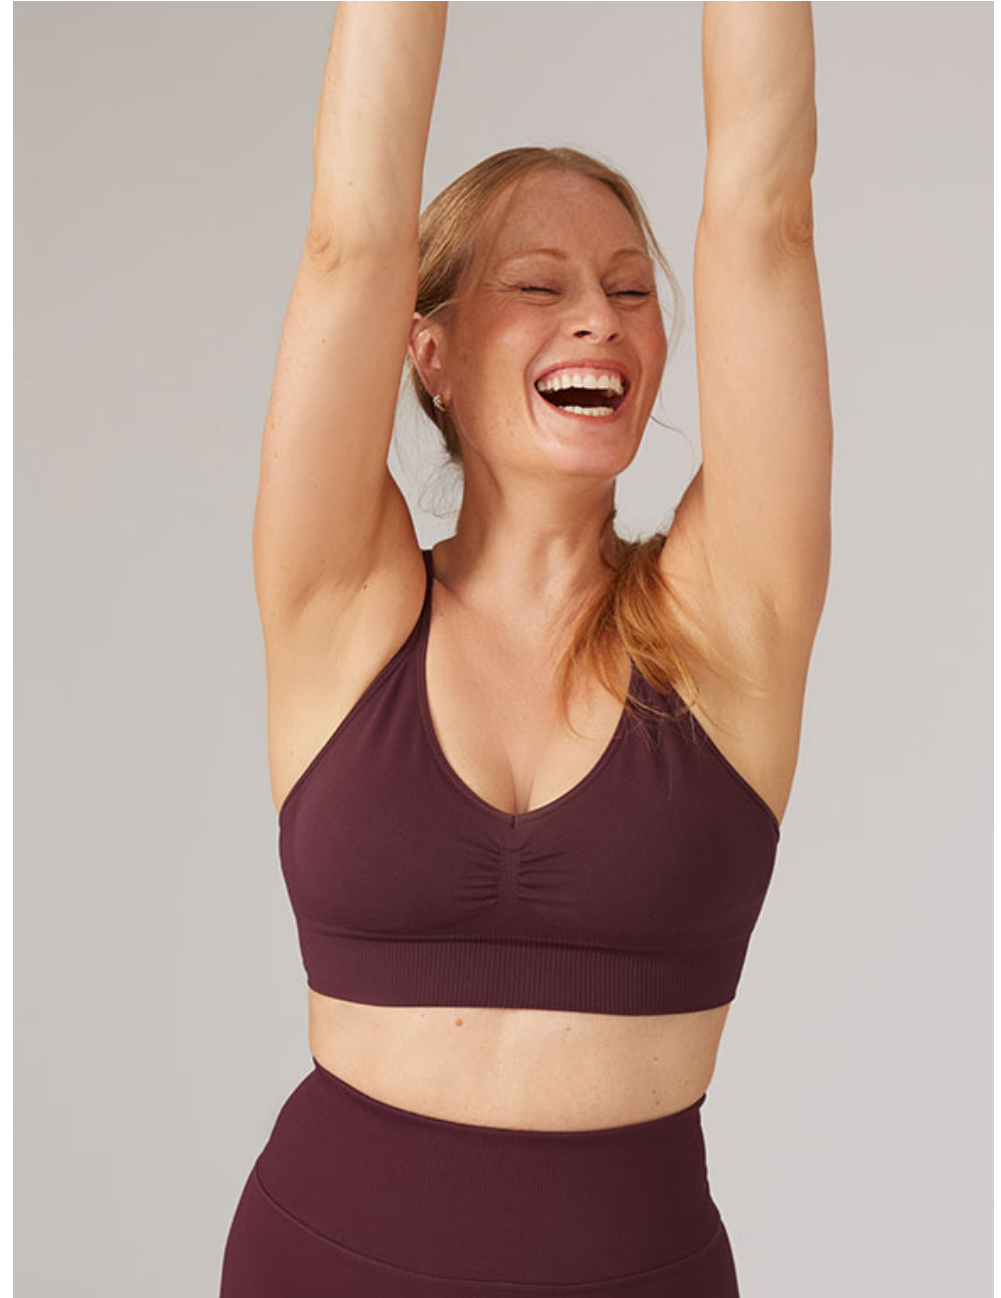

SARAH H.

Height **173** / Bust **81** / Waist **71** / Hip **92** / Size **36** / Shoes **39** / Hair **blonde** / Eyes **green** /