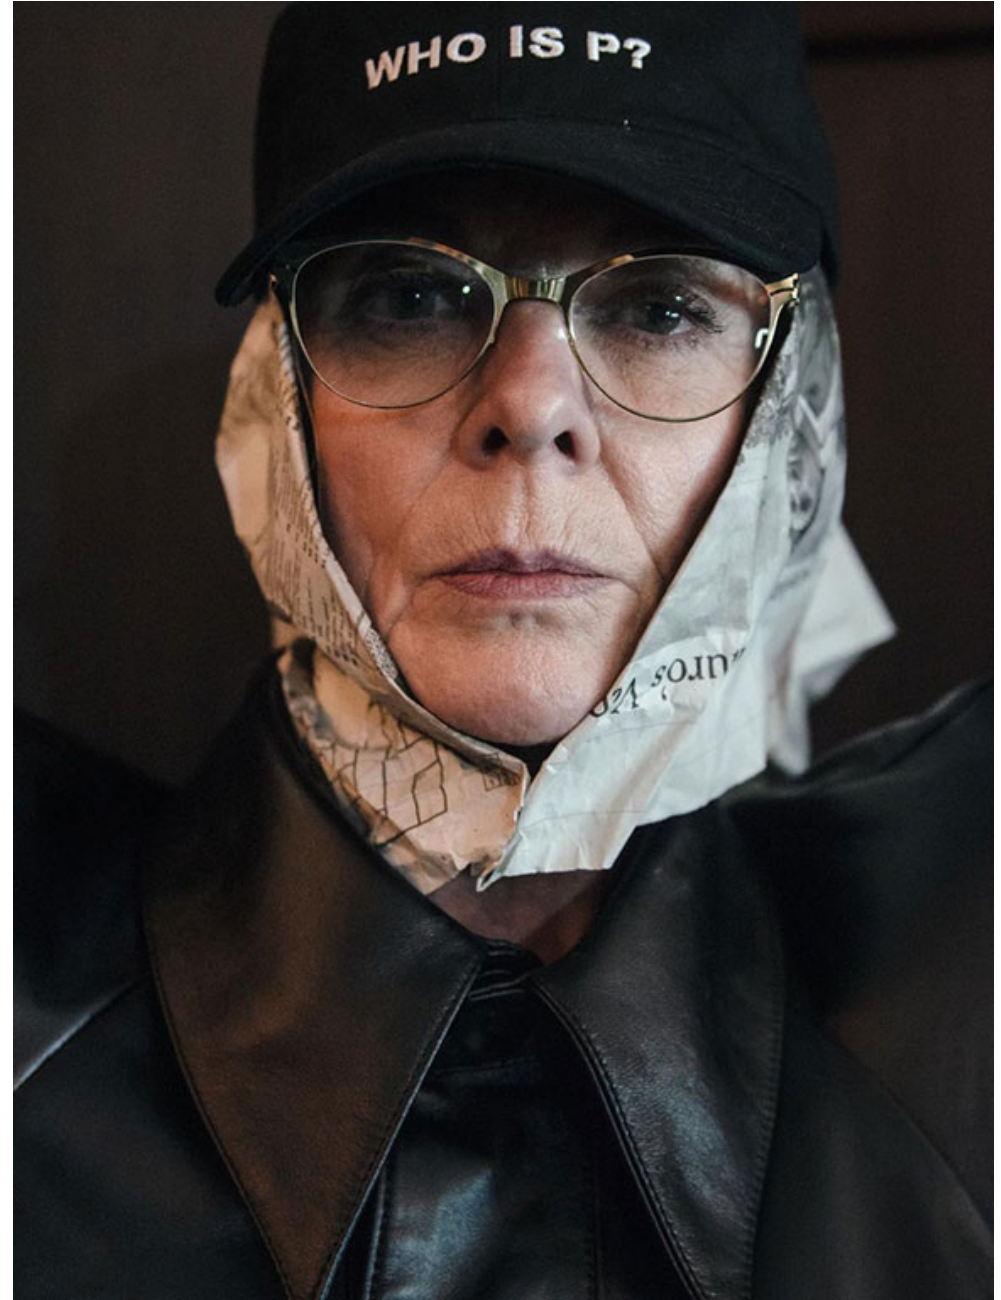

AGNES T.

Height **170** / Bust **80** / Waist **65** / Hip **80** / Size **36-36** / Shoes **38-39** / Hair **grey** / Eyes **green** /