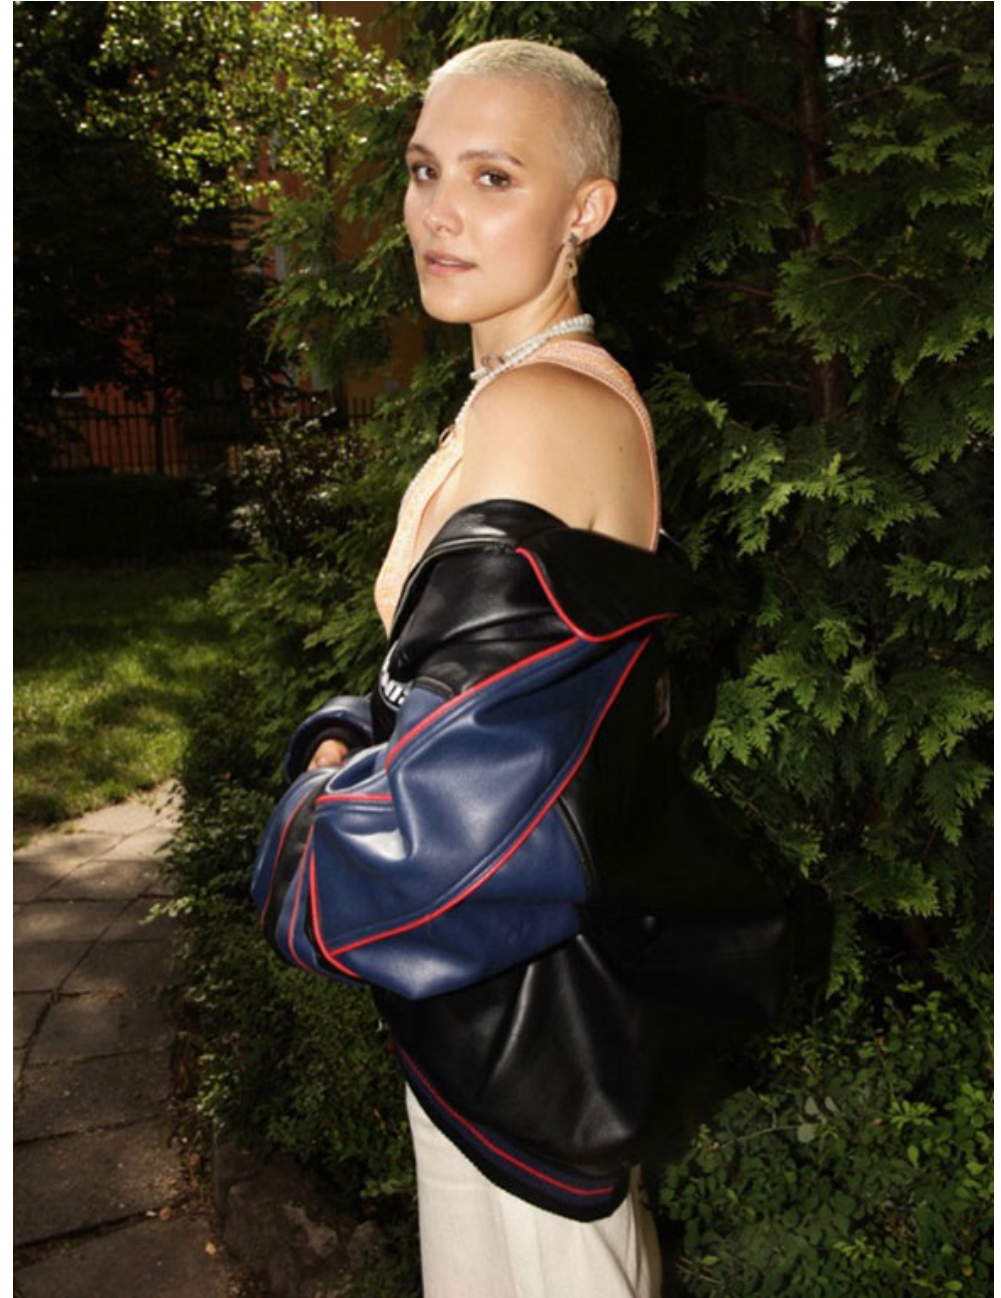

HANNA J.

Height **178** / Bust **97** / Waist **78** / Hip **103** / Size **38-40** / Shoes **40-41** / Hair **blonde** / Eyes **brown** /