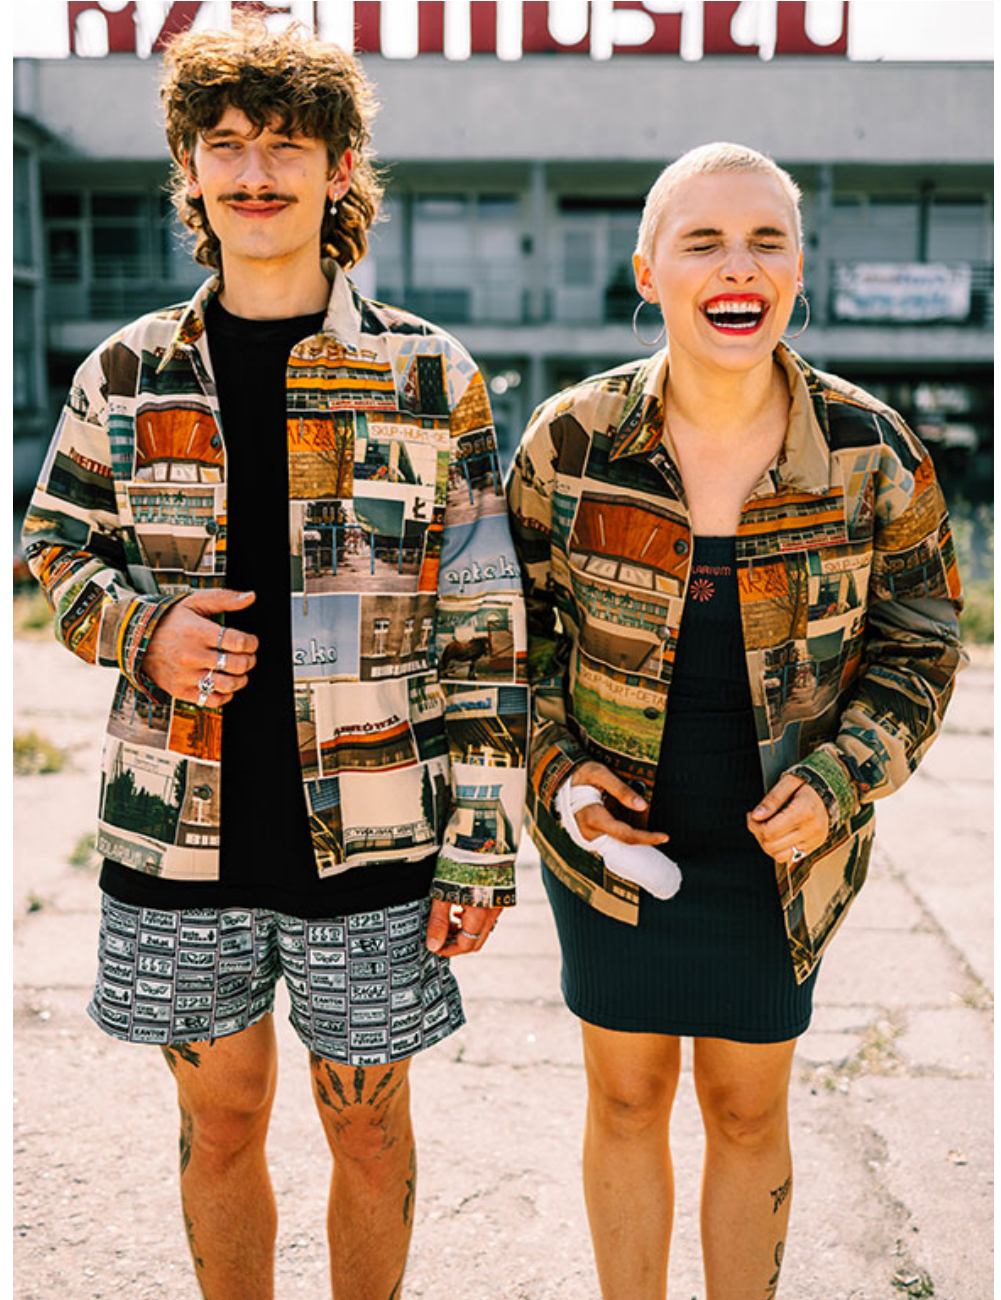

HANNA J.

Height **178** / Bust **97** / Waist **78** / Hip **103** / Size **38-40** / Shoes **40-41** / Hair **blonde** / Eyes **brown** /