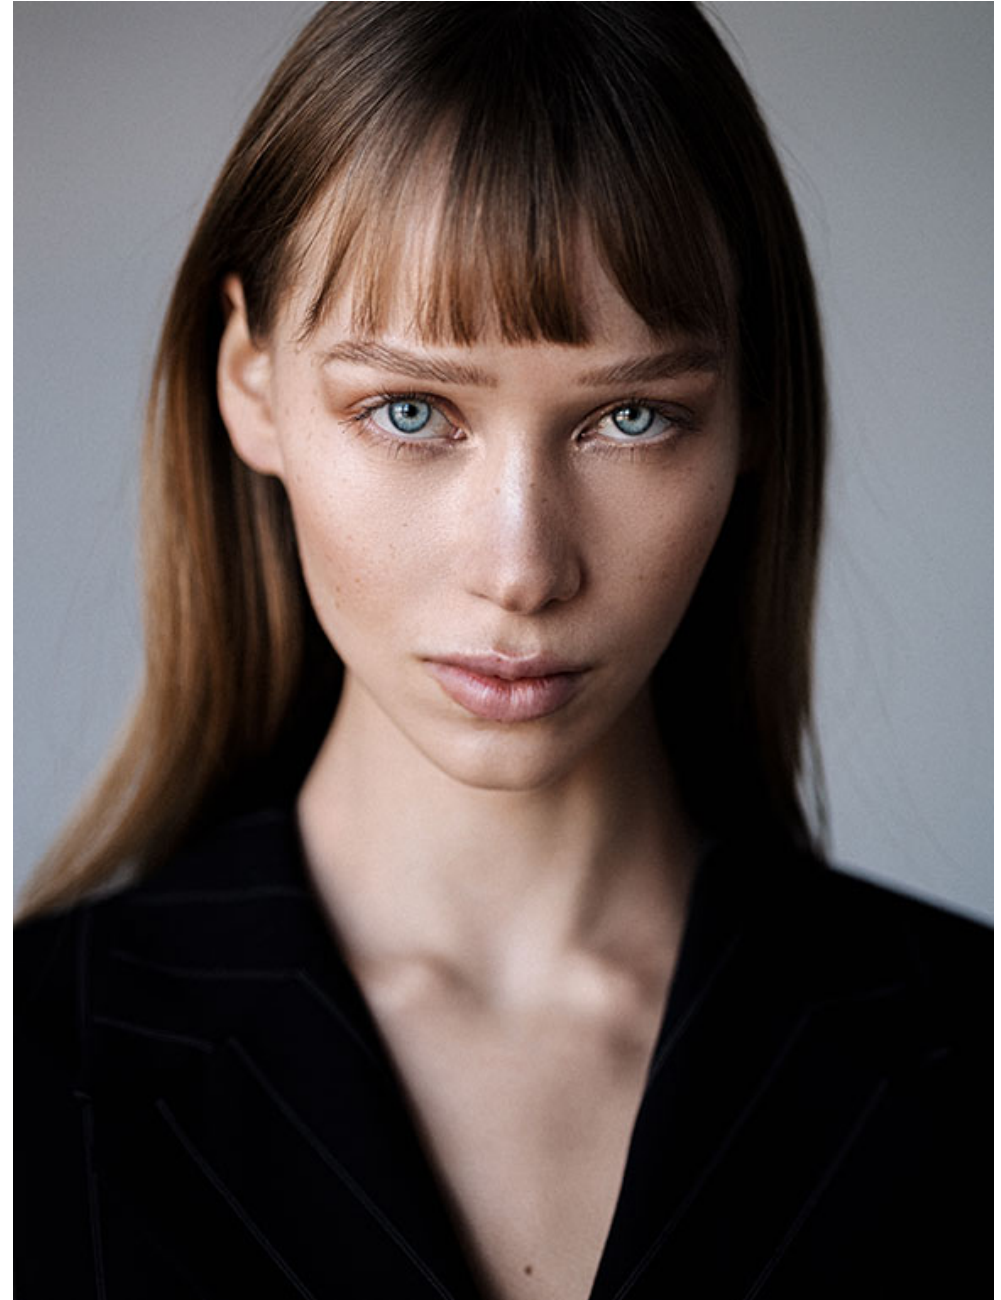

MARIE M.

Height **173** / Bust **81** / Waist **59** / Hip **92** / Size **34** / Shoes **39** / Hair **dark blonde** / Eyes **blue** /