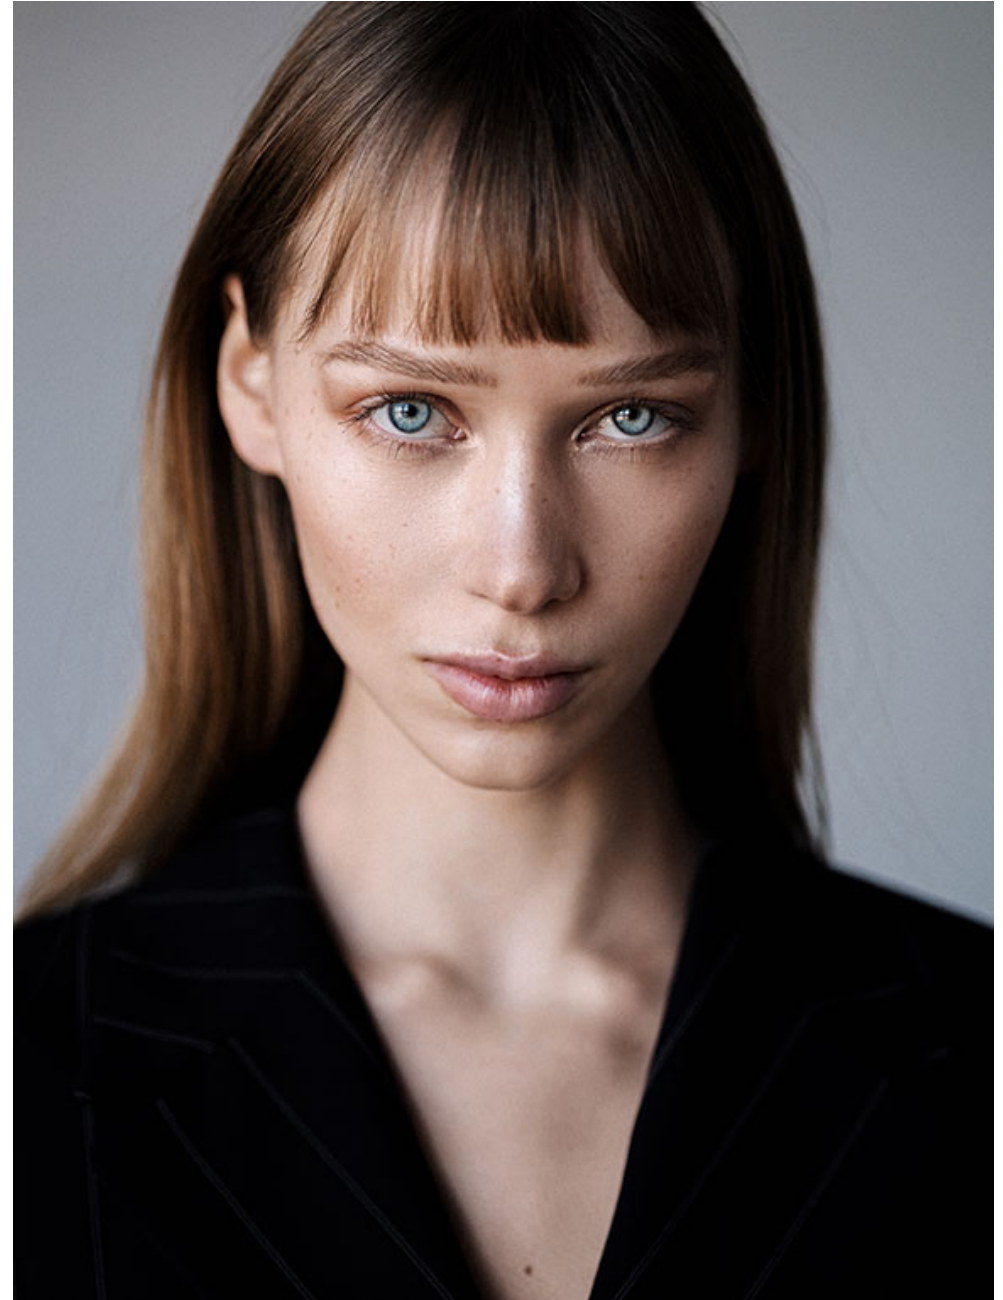

MARIE M.

Height **173** / Bust **81** / Waist **59** / Hip **92** / Size **34** / Shoes **39** / Hair **dark blonde** / Eyes **blue** /