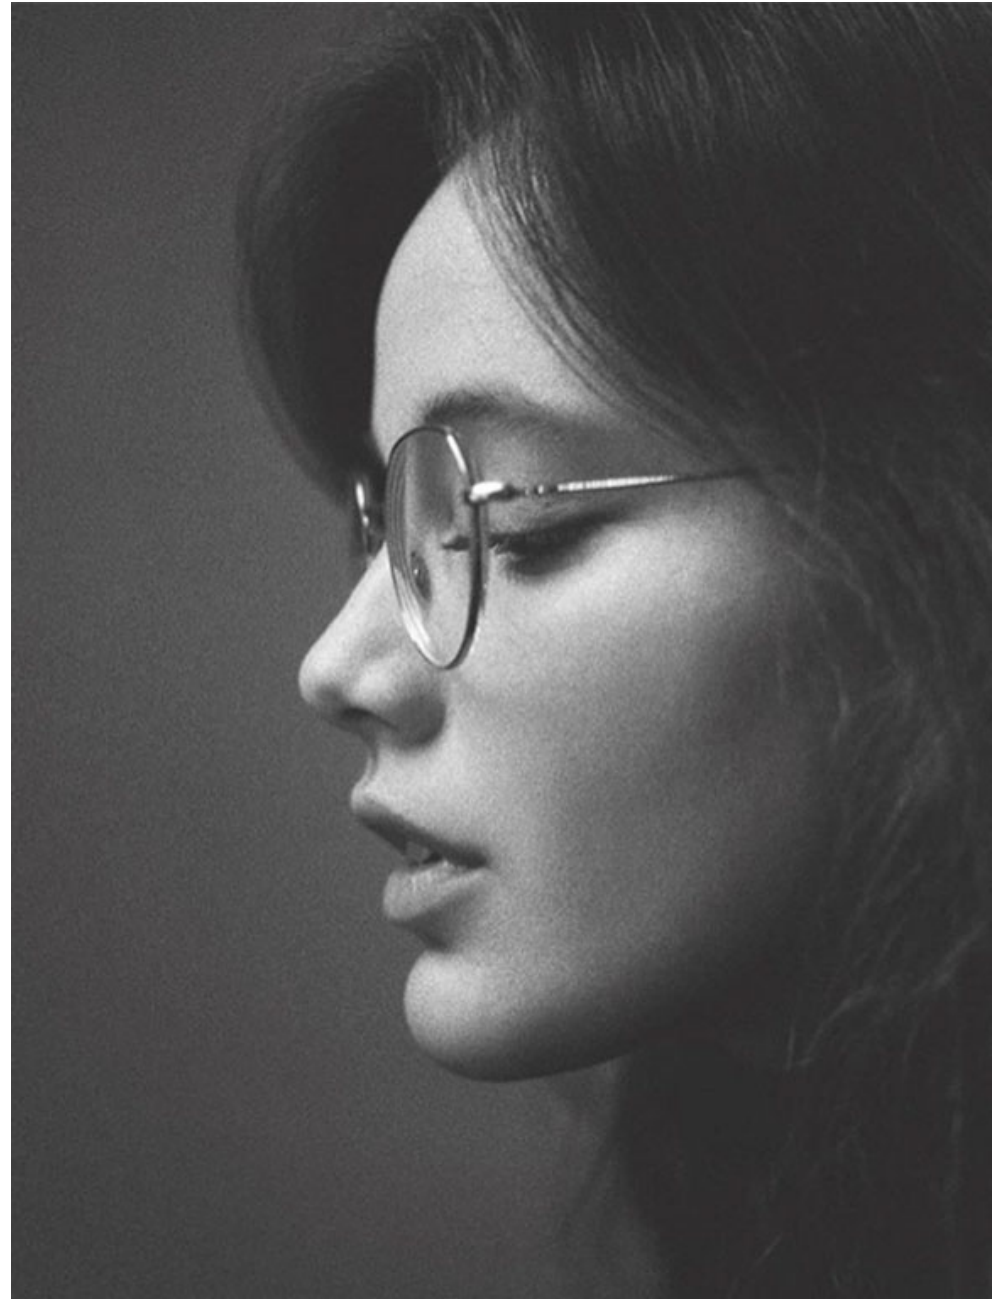

HELOISE G.

Height **183** / Bust **80** / Waist **61** / Hip **93** / Size **36** / Shoes **39-40** / Hair **dark blonde** / Eyes **green** /