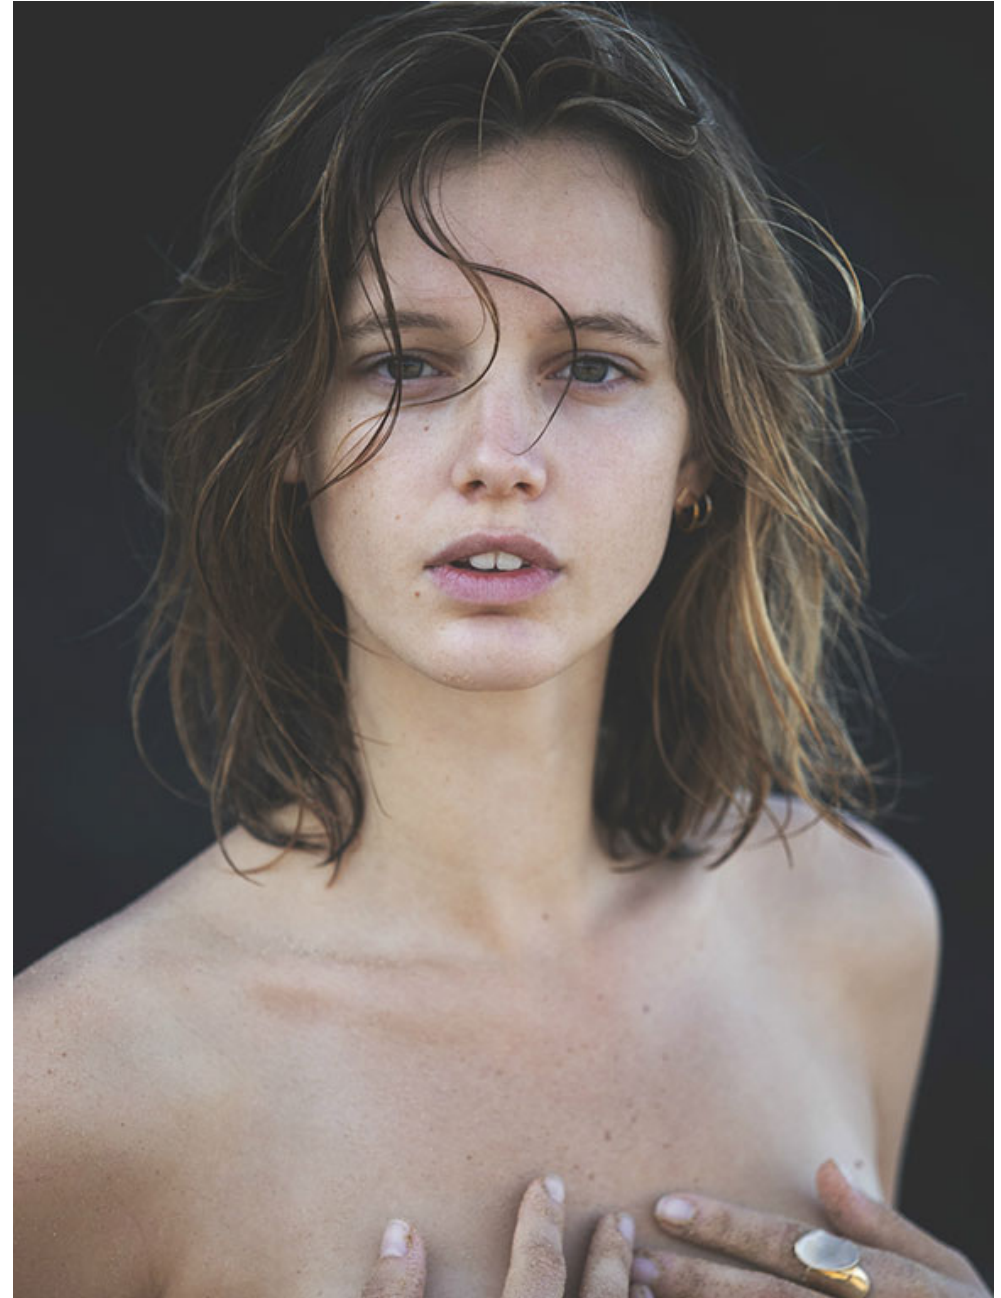

HELOISE G.

Height **183** / Bust **80** / Waist **61** / Hip **93** / Size **36** / Shoes **39-40** / Hair **dark blonde** / Eyes **green** /