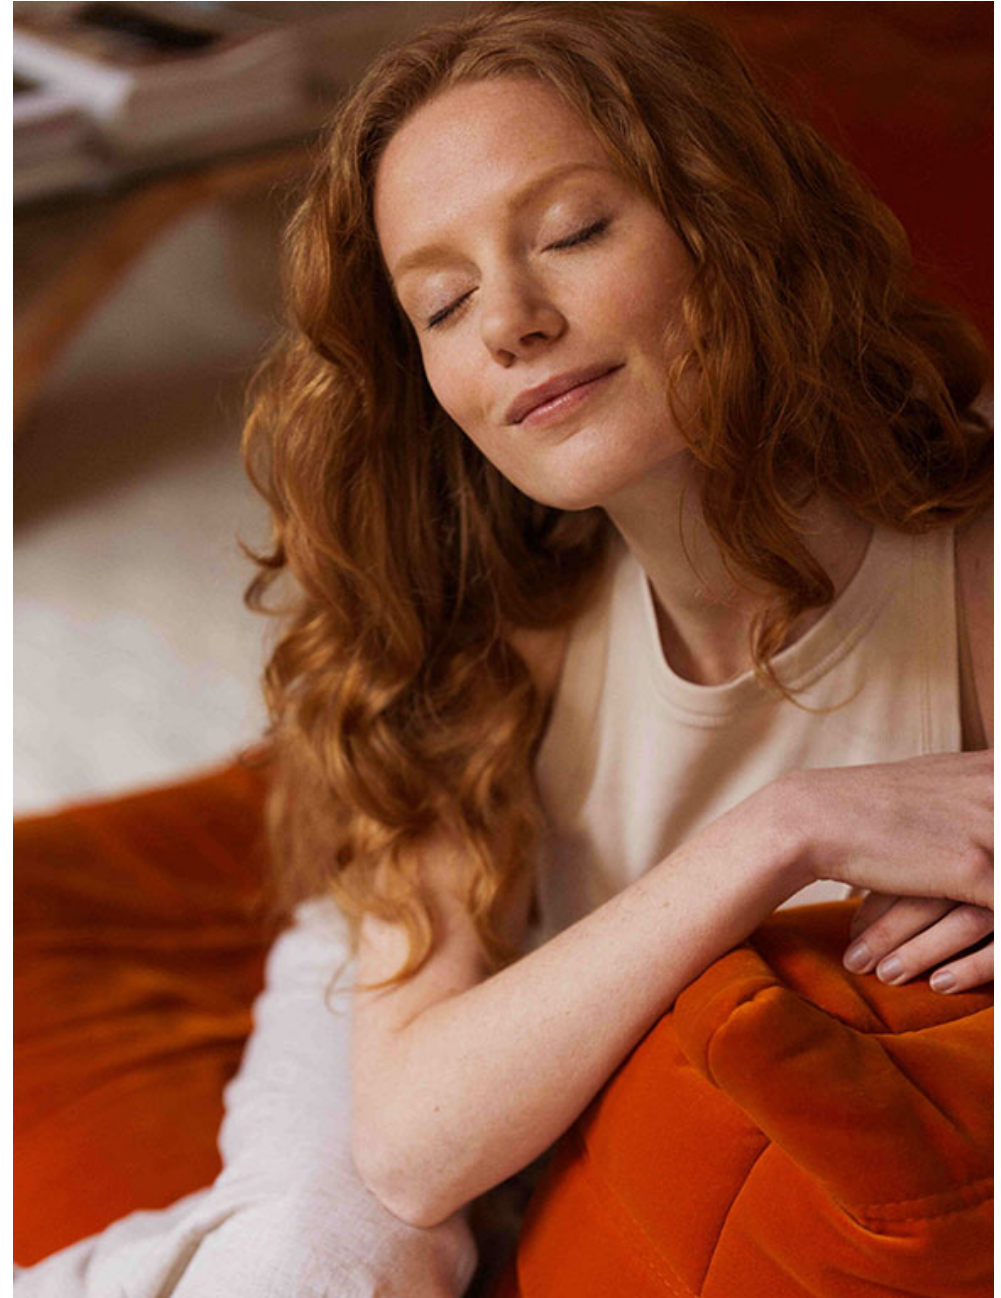

TINA G.

Height **172** / Bust **81** / Waist **64** / Hip **89** / Size **36** / Shoes **38** / Hair **red** / Eyes **blue** /