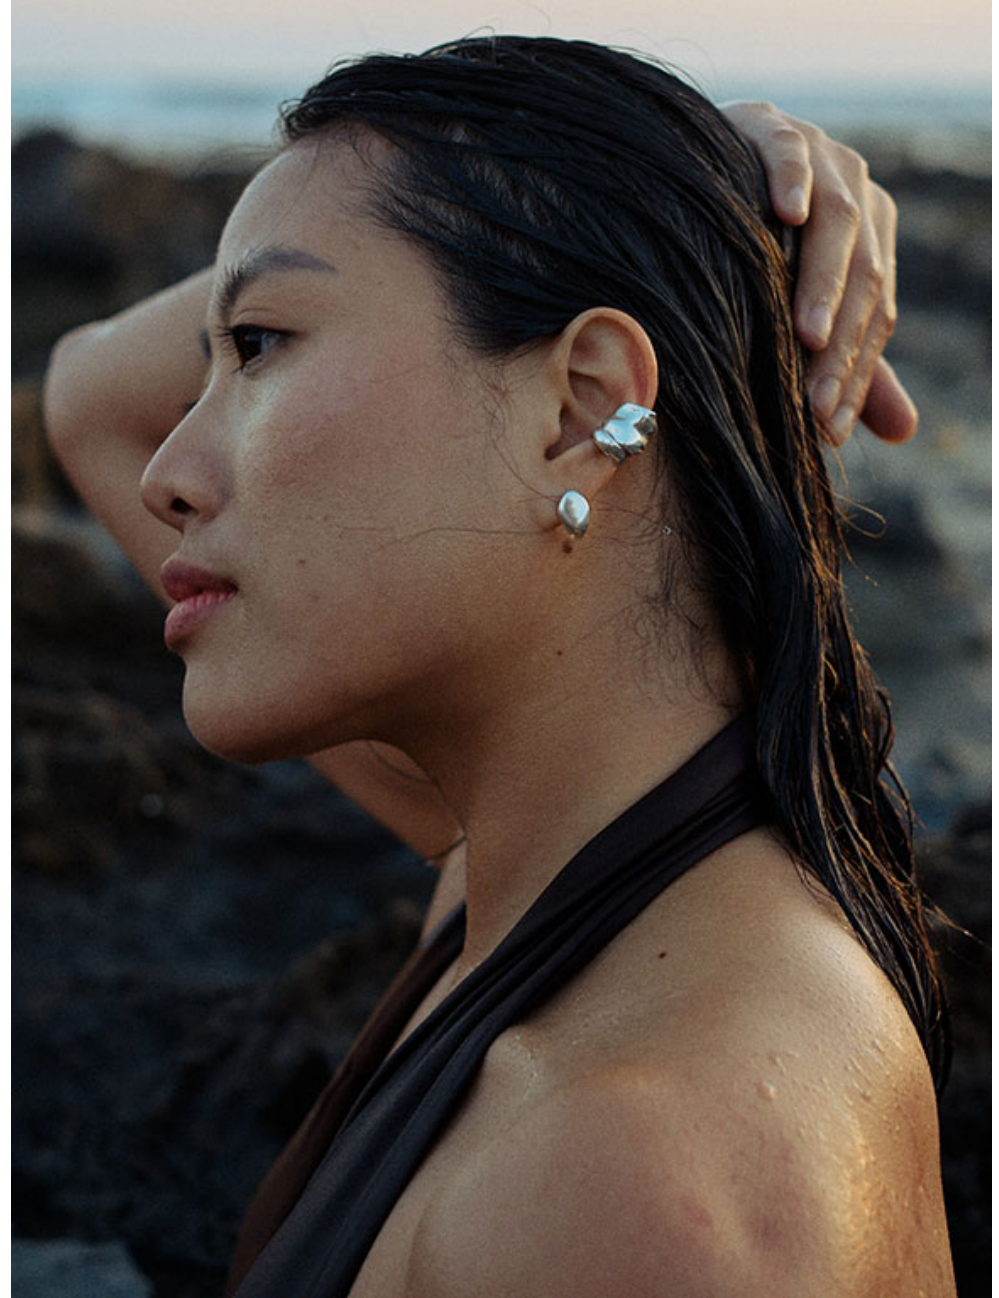

PHUONG L.

Height **168** / Bust **83** / Waist **64** / Hip **90** / Size **34-36** / Shoes **36-37** / Hair **black** / Eyes **brown** /