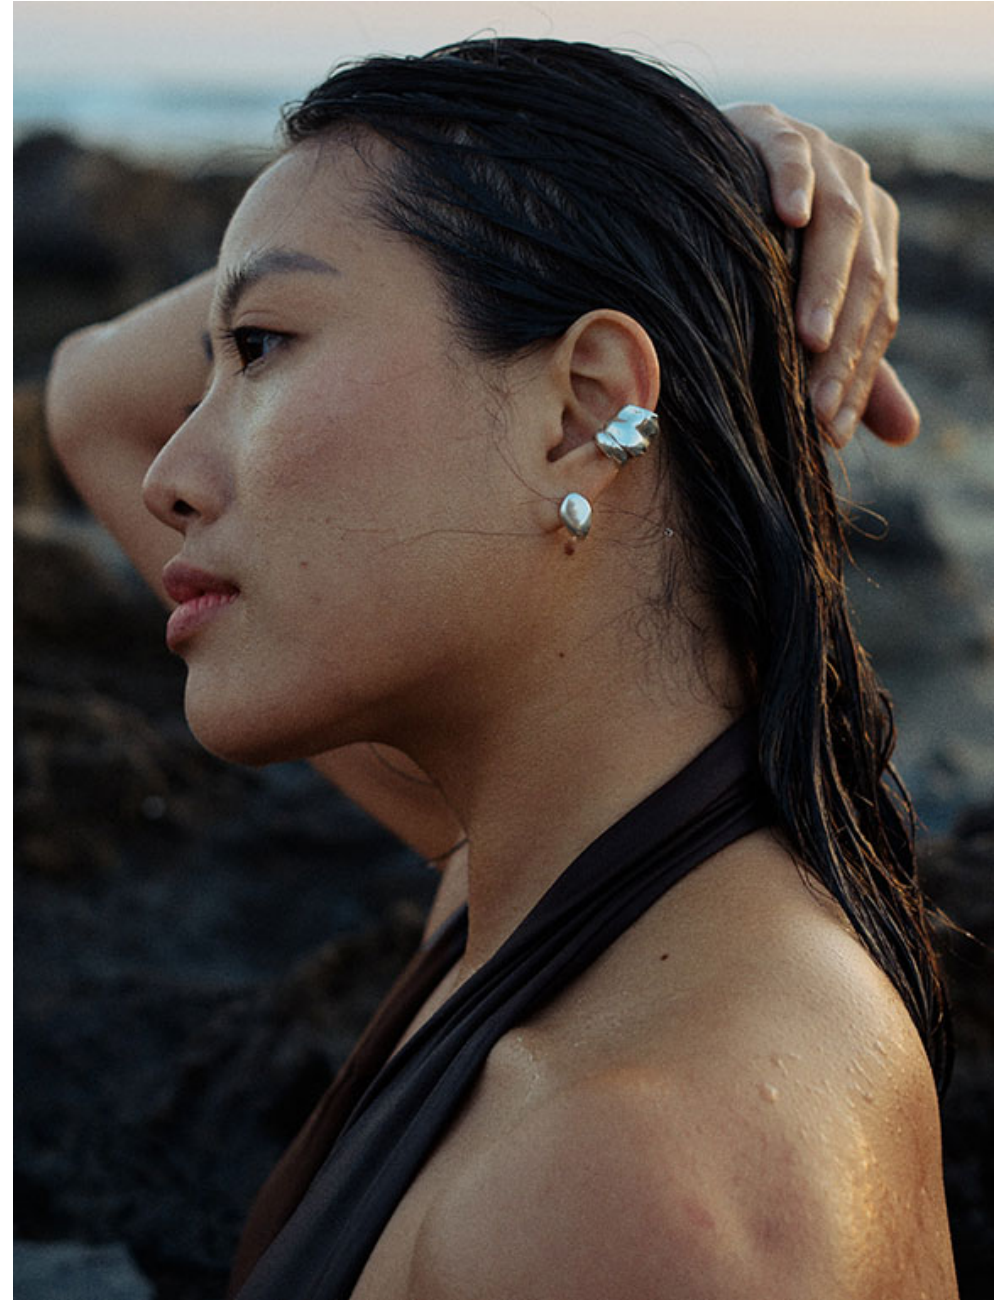

PHUONG L.

Height **168** / Bust **83** / Waist **64** / Hip **90** / Size **34-36** / Shoes **36-37** / Hair **black** / Eyes **brown** /