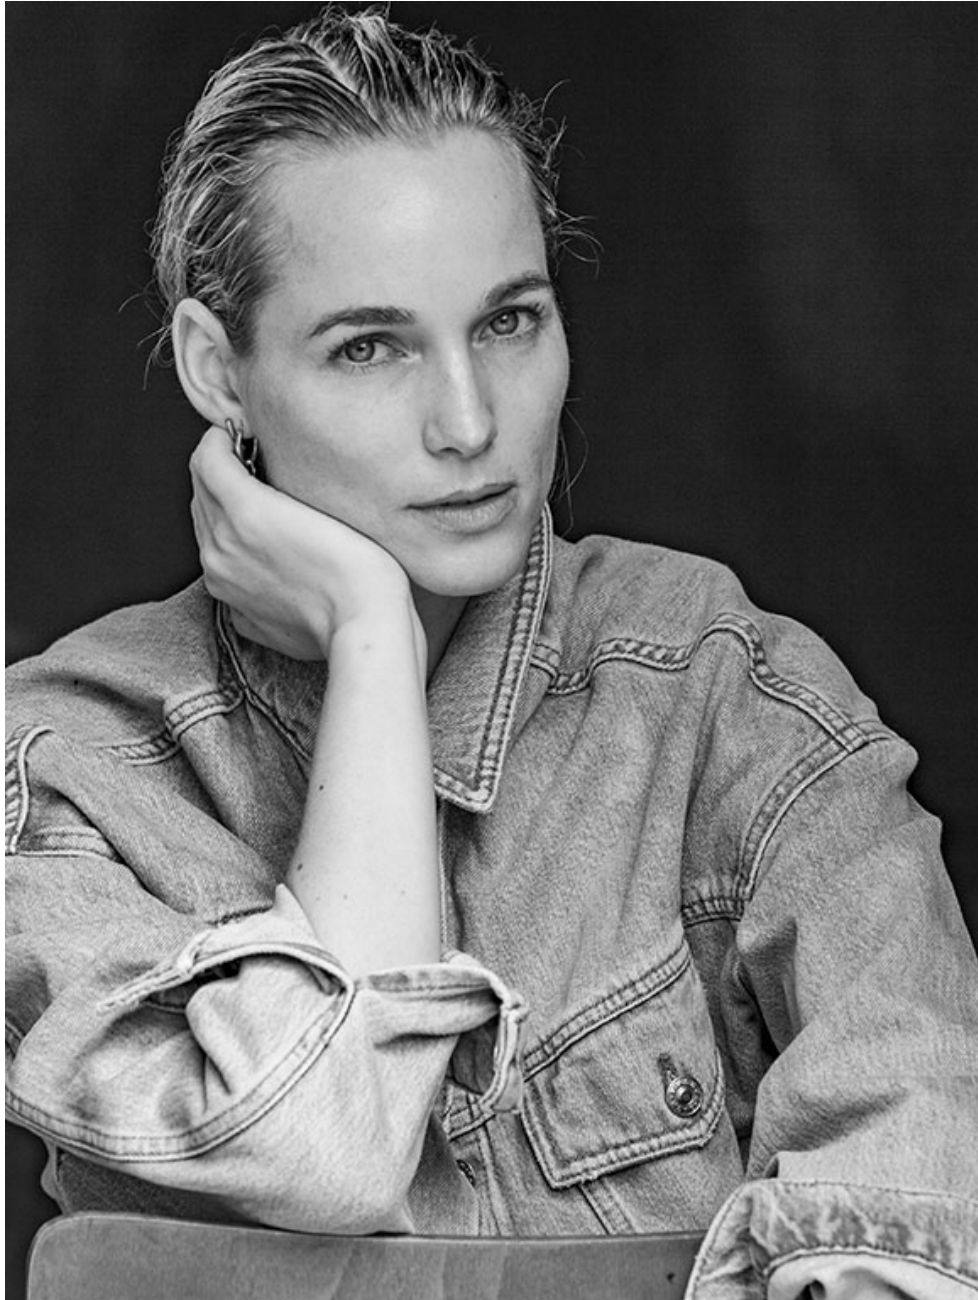

JOYCE G.

Height **179** / Bust **85** / Waist **63** / Hip **90** / Size **36** / Shoes **39** / Hair **blonde** / Eyes **green** /

JOYCE G.

Height **179** / Bust **85** / Waist **63** / Hip **90** / Size **36** / Shoes **39** / Hair **blonde** / Eyes **green** /