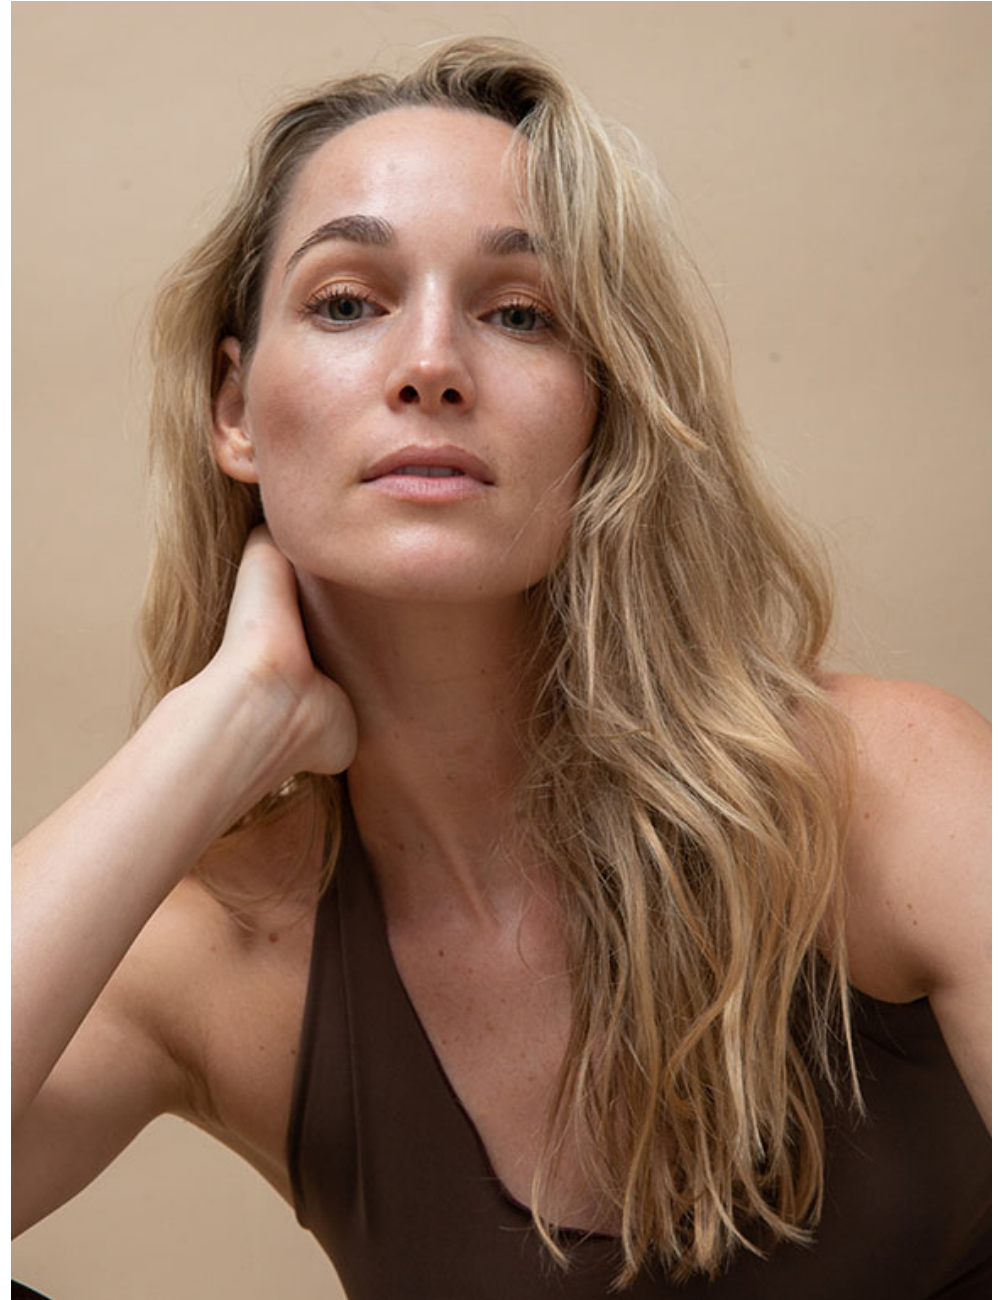

JOYCE G.

Height **179** / Bust **85** / Waist **63** / Hip **90** / Size **36** / Shoes **39** / Hair **blonde** / Eyes **green** /

JOYCE G.

Height **179** / Bust **85** / Waist **63** / Hip **90** / Size **36** / Shoes **39** / Hair **blonde** / Eyes **green** /