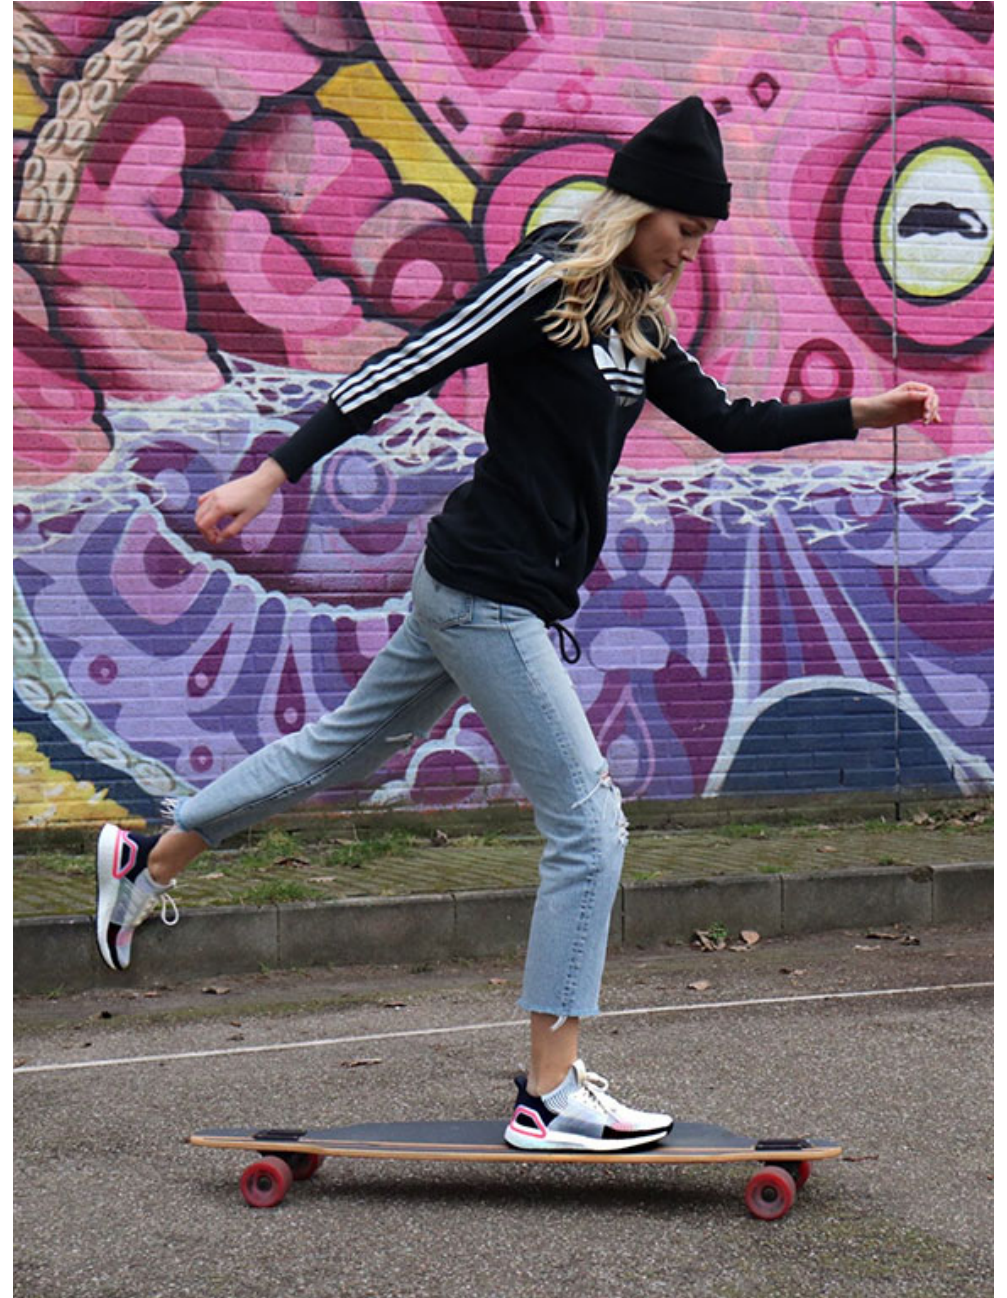

JOYCE G.

Height **179** / Bust **85** / Waist **63** / Hip **90** / Size **36** / Shoes **39** / Hair **blonde** / Eyes **green** /

go play
4PLAY — MGMT

JOYCE G.

Height **179** / Bust **85** / Waist **63** / Hip **90** / Size **36** / Shoes **39** / Hair **blonde** / Eyes **green** /