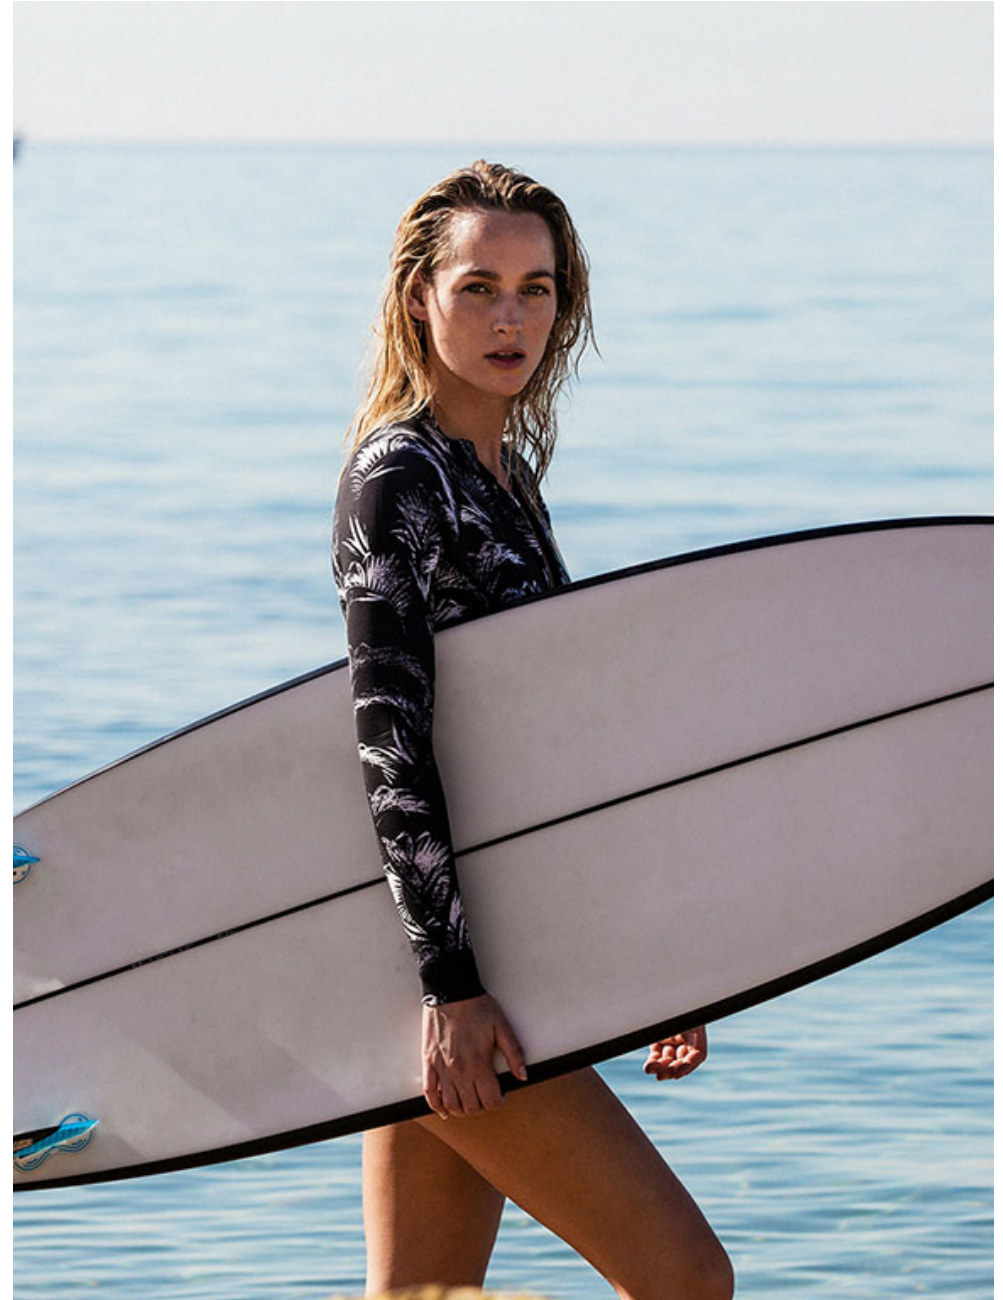

JOYCE G.

Height **179** / Bust **85** / Waist **63** / Hip **90** / Size **36** / Shoes **39** / Hair **blonde** / Eyes **green** /